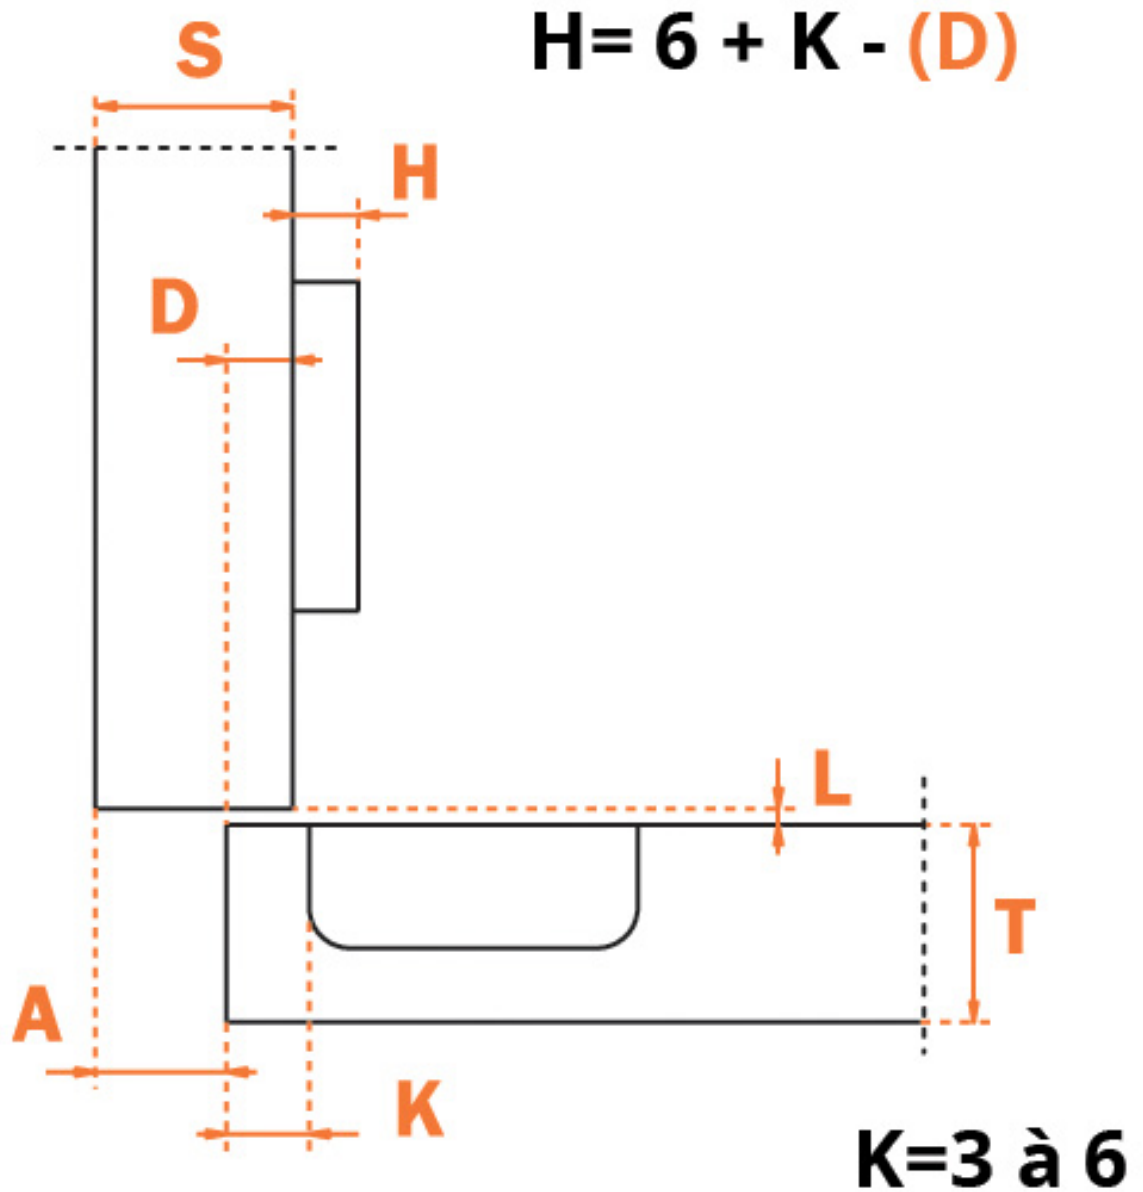

Pour le démontage, insérer dans un œil le levier.

CHARNIÈRE INVISIBLE - CLIPSABLE - EA 45 - SÉRIE 200 LOGICA

SALICE

SALICE

MONTAGE EN APPLIQUE

MONTAGE EN DEMI APPLIQUE

MONTAGE INTERIEUR

EA 45