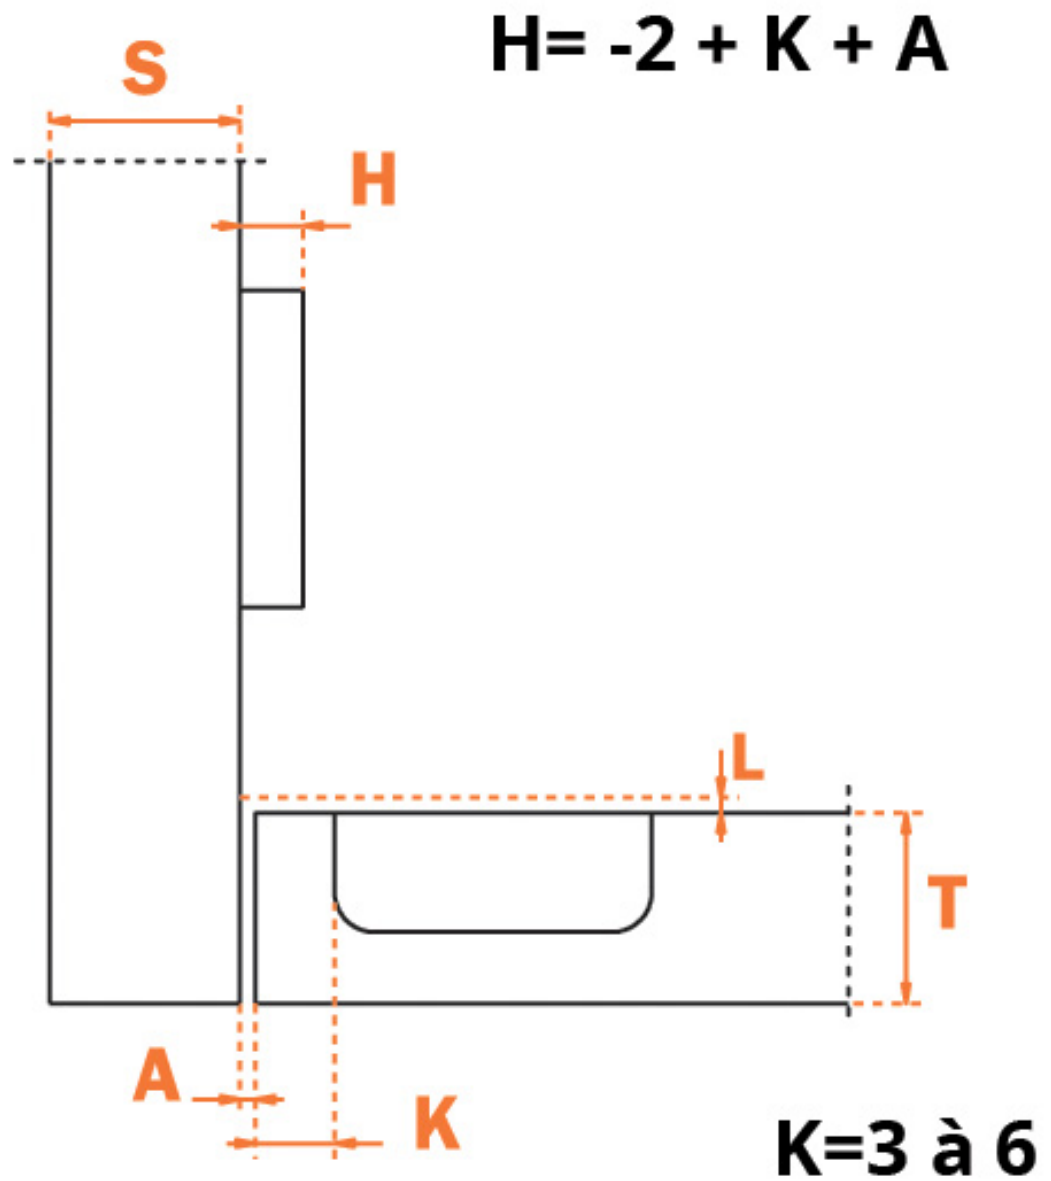

Pour le démontage, insérer dans un œil le levier.

CHARNIÈRE INVISIBLE - CLIPSABLE - EA 45 - SÉRIE 200 LOGICA

SALICE

SALICE

MONTAGE EN APPLIQUE

MONTAGE EN DEMI APPLIQUE

MONTAGE INTERIEUR

EA 45