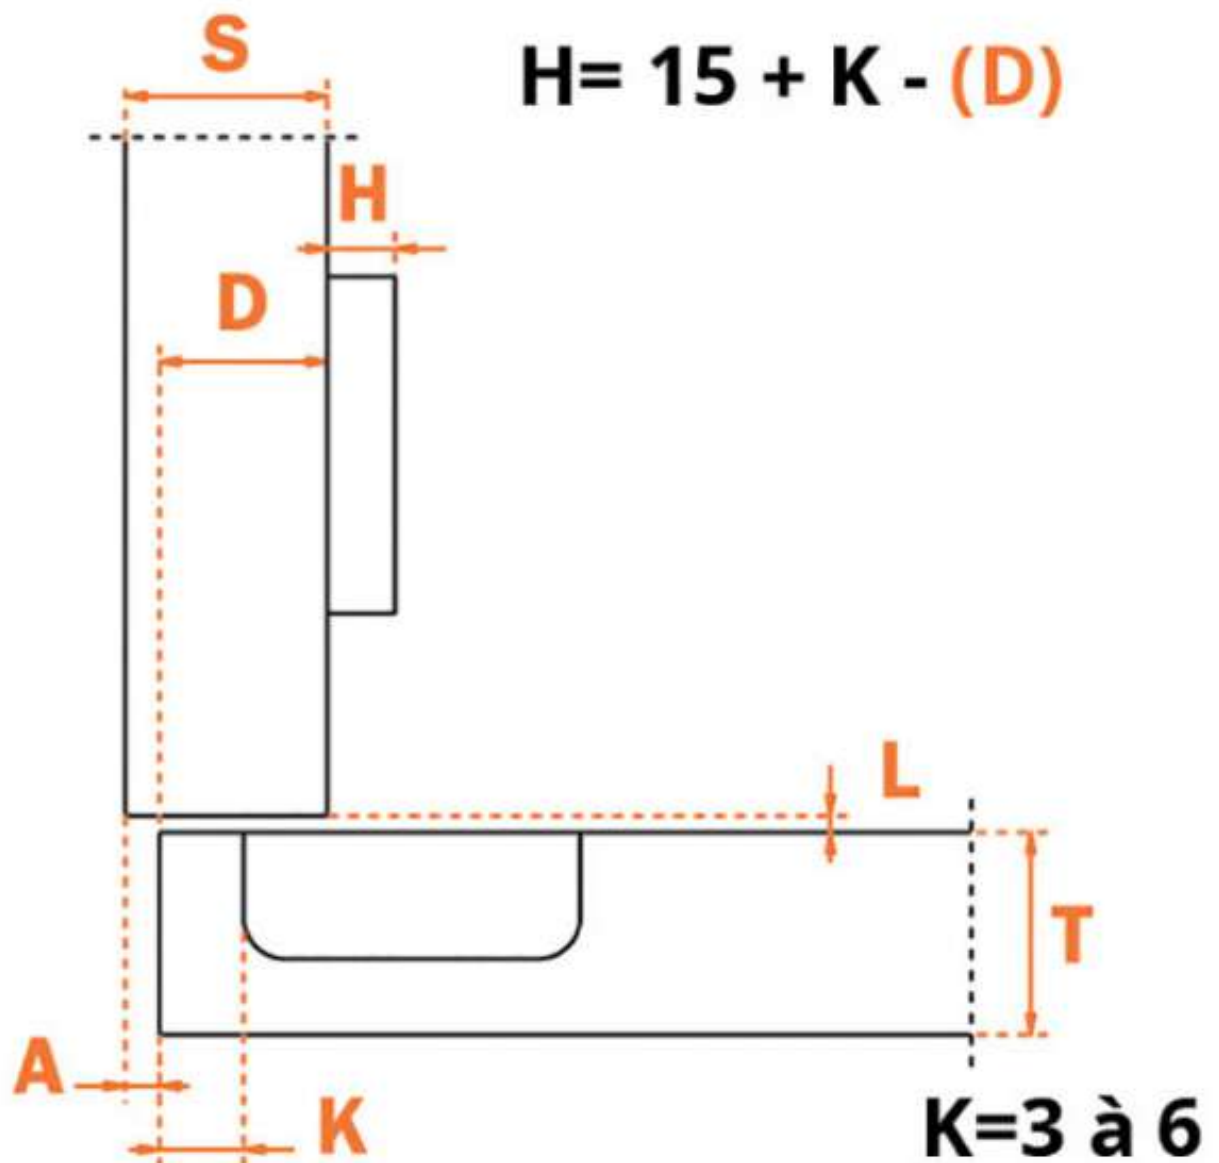

Pour le démontage, insérer dans un œil le levier.

CHARNIÈRE INVISIBLE - CLIPSABLE - EA 45 - SÉRIE 200 LOGICA

SALICE

SALICE

MONTAGE EN APPLIQUE

MONTAGE EN DEMI APPLIQUE

MONTAGE INTERIEUR

EA 45