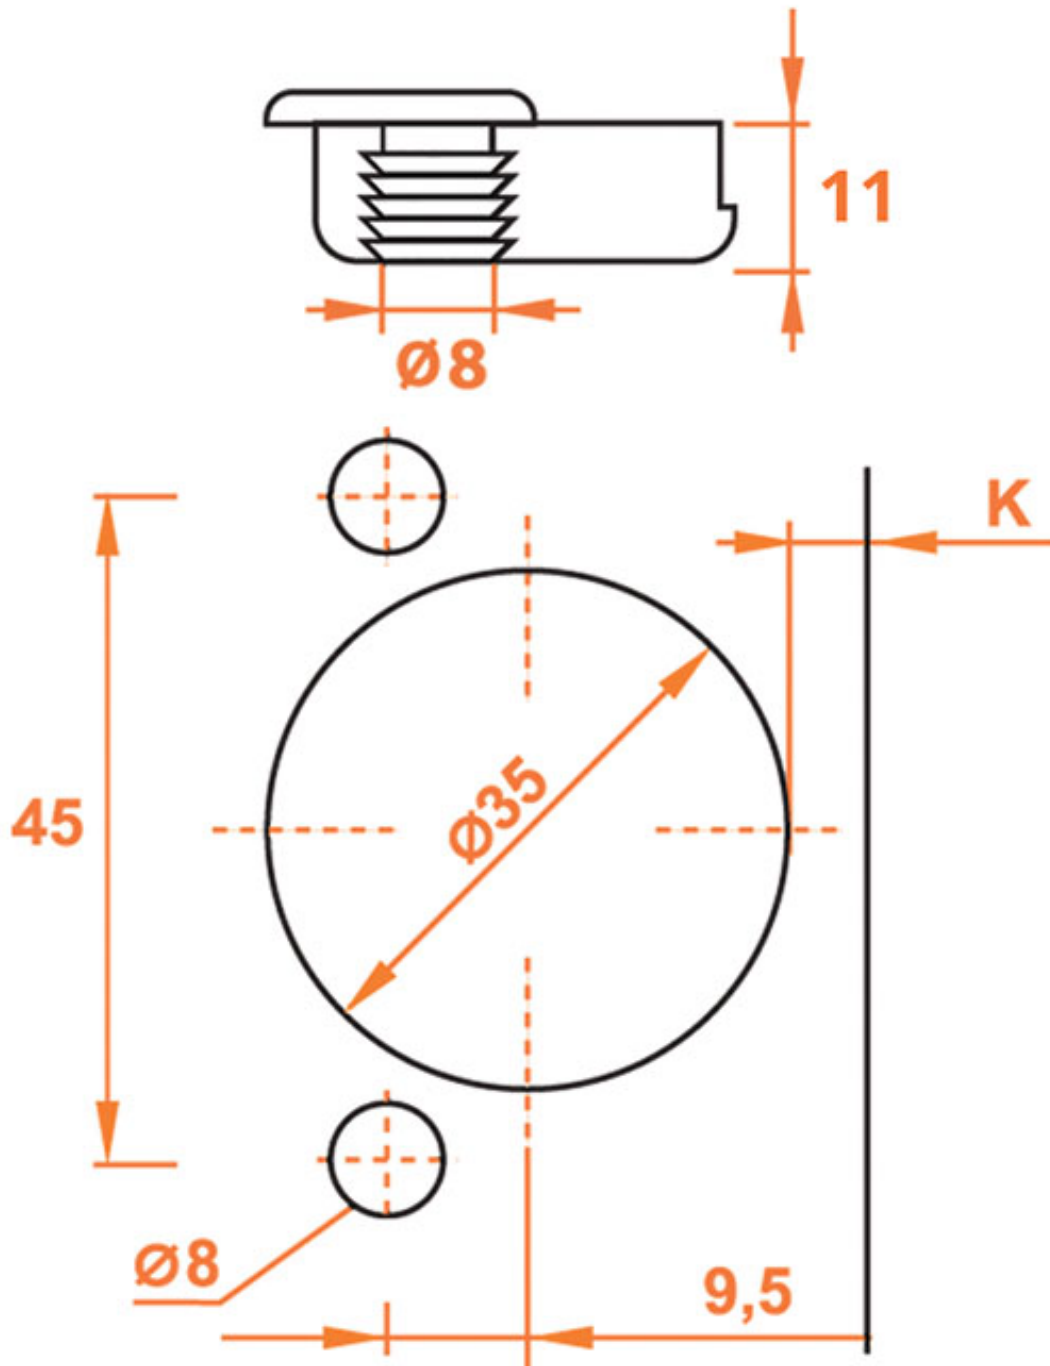

Pour le démontage, insérer dans un œil le levier.

CHARNIÈRE INVISIBLE - CLIPSABLE - EA 45 - SÉRIE 200 LOGICA

SALICE

SALICE

MONTAGE EN APPLIQUE

MONTAGE EN DEMI APPLIQUE

MONTAGE INTERIEUR

EA 45