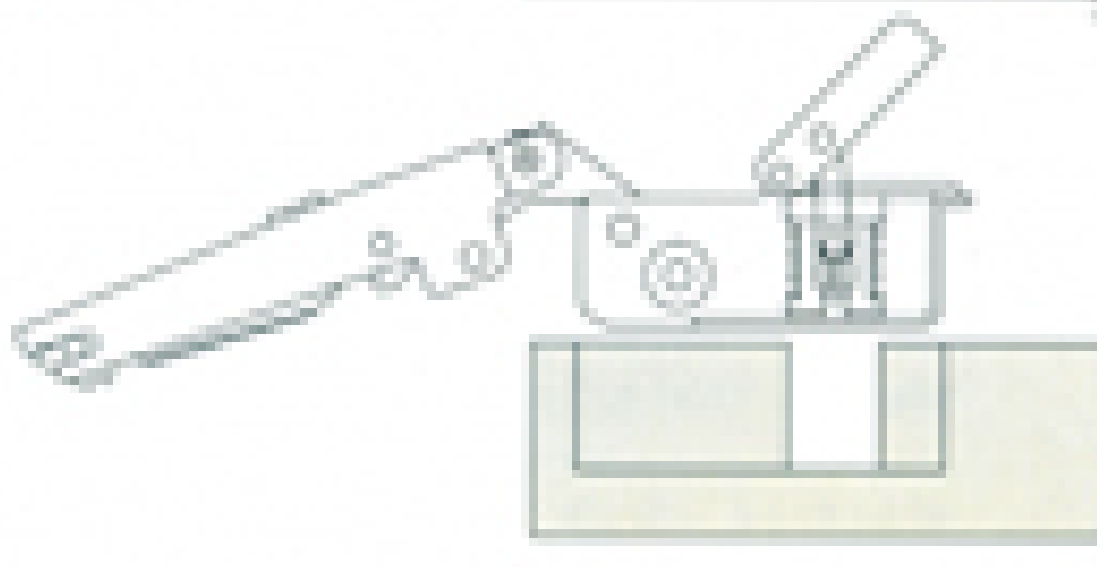

Pour le démontage, insérer dans un œil le levier.

CHARNIÈRE INVISIBLE - CLIPSABLE - EA 45 - SÉRIE 200 LOGICA

SALICE

SALICE

MONTAGE EN APPLIQUE

MONTAGE EN DEMI APPLIQUE

MONTAGE INTERIEUR

EA 45