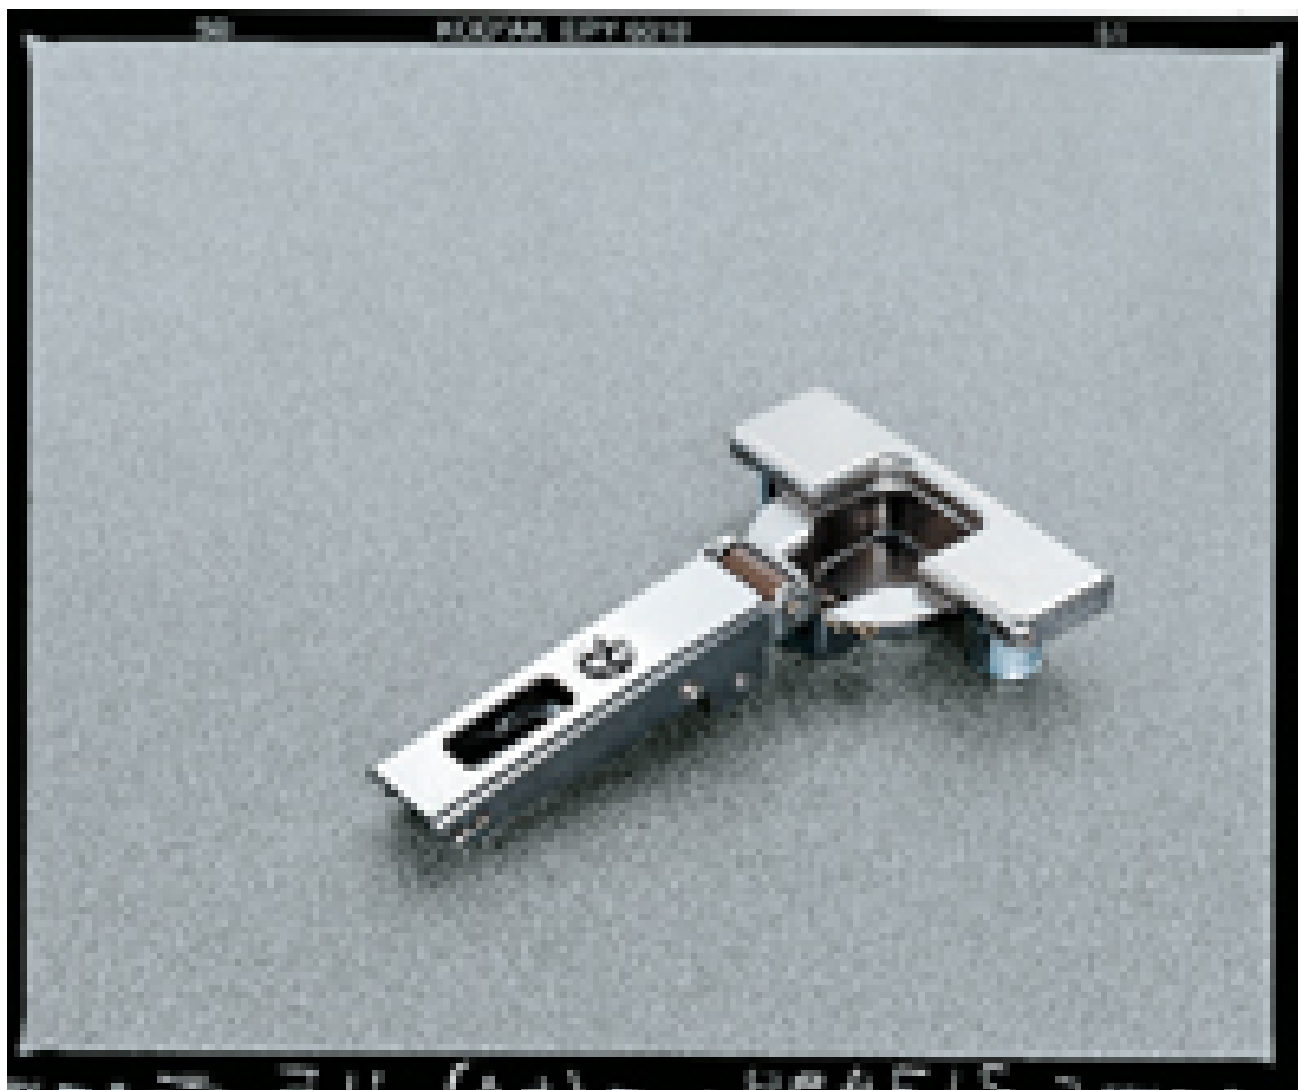

Pour le démontage, insérer dans un œil le levier.

CHARNIÈRE INVISIBLE - CLIPSABLE - EA 45 - SÉRIE 200 LOGICA

SALICE

SALICE

MONTAGE EN APPLIQUE

MONTAGE EN DEMI APPLIQUE

MONTAGE INTERIEUR

EA 45