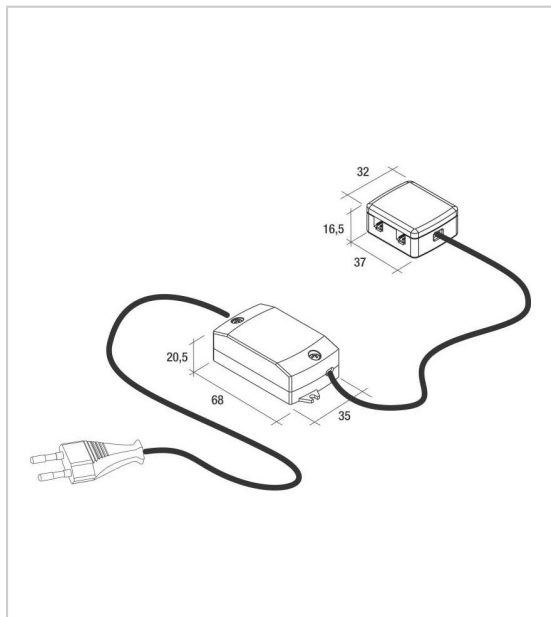

ALIMENTATION 24V/6W-350MA

VOKIL

Convertisseur puissance 6 W/350 mA. Répartiteur à 4 sorties pour micro-prise LED.

- Peut alimenter 3 barrettes LED de 2 W
- Câble secteur longueur 2000 mm
- Liaison : micro-prise

RÉFÉRENCE	PRIX HT	PRIX TTC	UNITÉ DE VENTE
132 00080 02400	17,37 €	20,84 €	l'unité

Caractéristiques :

- Alimentation : 24 V DC
- Classe : II
- Epaisseur : 20,5 mm
- Indice de protection : IP 20
- Largeur : 35 mm
- Liaison : Micro prise
- Longueur : 68 mm
- Longueur câble secteur : 2000 mm
- Pour : Eclairage LED 350 mA
- Puissance : 6 W
- Répartiteur : 4 sorties
- Sortie : 1000 mm