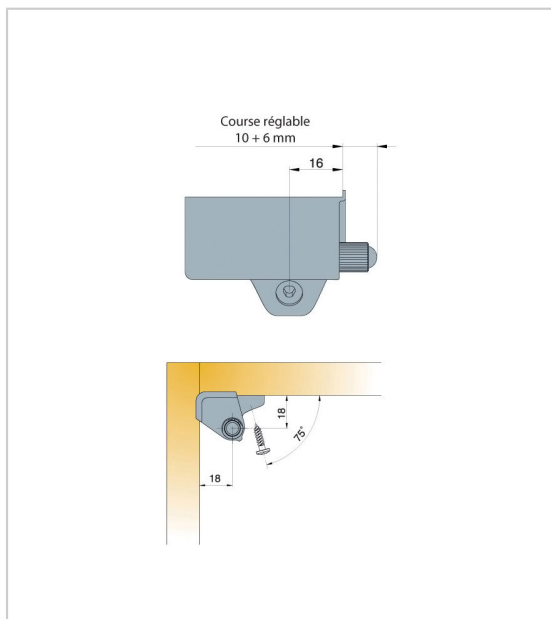

AMORTISSEUR D'ANGLE RÉGLABLE GLISSANDO

TITUS

Pose dans les angles côté charnière.

Avec butée de positionnement.

Pour toute charnière Ø26 ou Ø35 droite ou coudée 9.

Réglable en façade.

Prévoir 1 amortisseur par porte.

Montage rapide.

1 amortisseur d'angle pour porte recevant 2 charnières.

2 amortisseurs d'angle, faire un essai avant d'intégrer un second amortisseur, parfois utile pour porte 3 charnières ou plus et porte large et lourde.