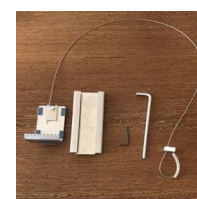

Faciliter la sortie du confinement COVID-19 :

L'ouvre-porte NoHander

Pouvons-nous faire autrement ?

La solution pour pouvoir activer une poignée de porte sans la toucher ?

L'ouvre-porte NoHander

Les avantages et l'installation du produit en vidéo : [cliquez ici](#)

APPLICATIONS ET AVANTAGES

- Simple d'utilisation (une pédale d'actionnement pour le pied, tirant ou poussant)
- Pour toutes les portes battantes
- Compatible avec les ferme-portes
- Facilité l'accès en cas d'handicap ou de bras chargés
- Installation rapide (kit complet fourni)
- Démontage facile (autocollant de montage amovible, facilité de nettoyage)
- Prix spécial lancement