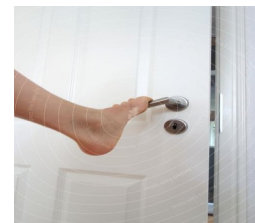

Faciliter la sortie du confinement COVID-19 :

L'ouvre-porte NoHander

Pouvons-nous faire autrement ?

La solution pour pouvoir activer une poignée de porte sans la toucher ?

L'ouvre-porte NoHander

Les avantages et l'installation du produit en vidéo : [cliquez ici](#)

APPLICATIONS ET AVANTAGES

- Simple d'utilisation (une pédale d'actionnement pour le pied, tirant ou poussant)
- Pour toutes les portes battantes
- Compatible avec les ferme-portes
- Facilité l'accès en cas d'handicap ou de bras chargés
- Installation rapide (kit complet fourni)
- Démontage facile (autocollant de montage amovible, facilité de nettoyage)
- Prix spécial lancement