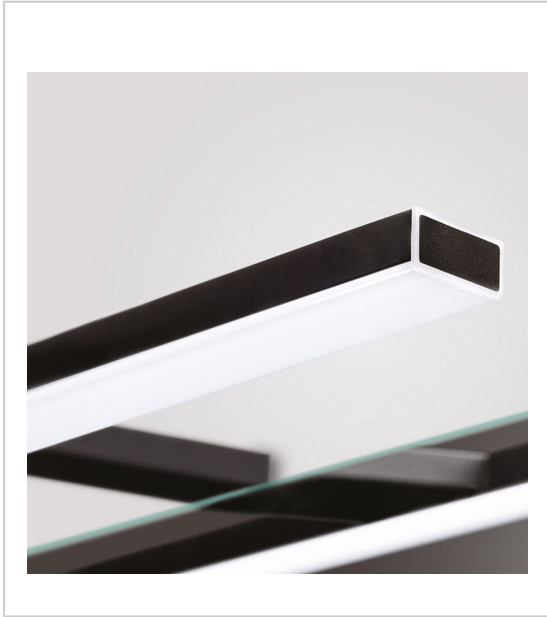

APPLIQUE LED ESTHER

VOKIL

Pose sur miroir ou sur armoire de salle de bains.

Fixation sur chant.

RÉFÉRENCE	FLUX LUMINEUX	LONGUEUR	PUISSANCE	PRIX HT	PRIX TTC	UNITÉ DE VENTE
132 27000 28002	457 lm	280 mm	6 W	44,38 €	53,26 €	l'unité
132 27000 50002	568 lm	500 mm	8 W	61,14 €	73,37 €	l'unité

Caractéristiques :

- Couleur de la lumière : Blanc froid
- Décor : Noir
- Température de couleur : 5700 K

Tarifs valables le 26/04/2024
<https://www.bricotoo.com/applique-led-esther-p63544>

**15000 références
pour le bricolage**