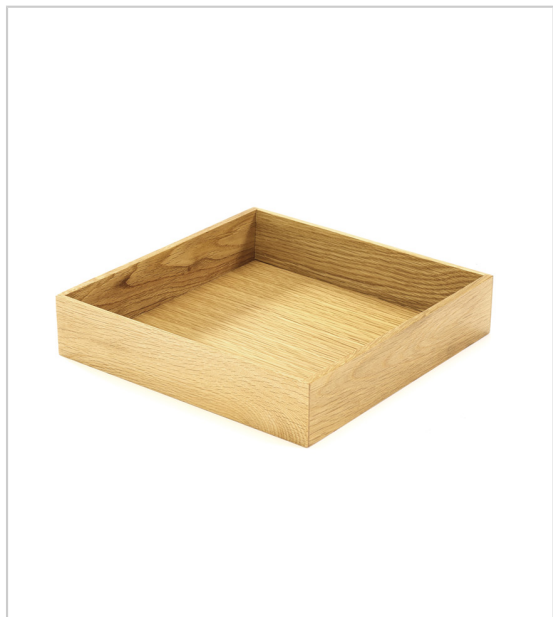

BAC CARRÉ BOIS

KESSEBOHMER

Cet aménagement de Tiroir de la gamme FineLine MosaiQ est parfaitement adapté à vos besoins. Il convient aux tiroirs Hettich Architech de profondeur 500 à 650 mm.

RÉFÉRENCE	DÉCOR	ESSENCE	PRIX HT	PRIX TTC	UNITÉ DE VENTE
423 91730 00090	Noir	Frêne	45,63 €	54,76 €	l'unité
423 91730 00093	Naturel	Chêne	46,56 €	55,87 €	l'unité

Caractéristiques :

- Hauteur : 49 mm
- Largeur : 236 mm
- Matériau : Bois
- Profondeur : 236 mm

Tarifs valables le 26/04/2024
<https://www.bricotoo.com/bac-carre-bois-p59675>

15000 références
pour le bricolage