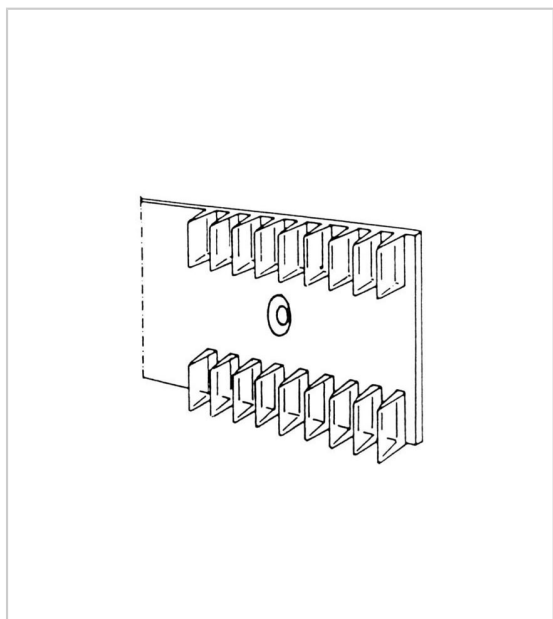

BANDE CRANTÉE PLATE SOFADI

SOFADI

Bande crantée, percée de trous fraisés.

Permet de réaliser des séparations dans un tiroir notamment.

RÉFÉRENCE

PRIX HT

PRIX TTC

UNITÉ DE VENTE

144 80030 00000

5,19 €

6,23 €

l'unité

Caractéristiques :

- Décor : Transparent
- Hauteur : 50 mm
- Longueur : 576 mm
- Matériau : Plastique

Tarifs valables le 24/04/2024
<https://www.bricotoo.com/bande-crantee-plate-sofadi-p4962>