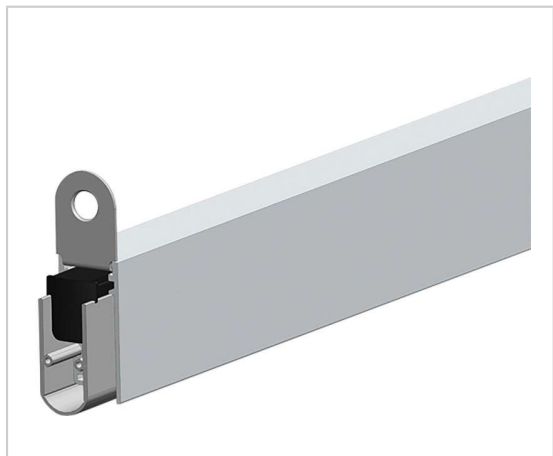

## BAS DE PORTE ACCOUSTIQUE SOUNDPROOF

ELLEN

Convient aux portes intérieures, extérieures et coupe-feu.

Hauteur réglable +/-20mm.

Joint en silicone de haute qualité.

Résistance au feu : 30 et 60 minutes.

Pose à encastrer.

RÉFÉRENCE	LONGUEUR	PRIX HT	PRIX TTC	UNITÉ DE VENTE
723 01230 83061	828 mm	89,17 €	107,00 €	l'unité
723 01230 93061	928 mm	94,48 €	113,38 €	l'unité

## Caractéristiques :

- Entaille : 15 x 30 mm
- Matériau : Aluminium

Tarifs valables le 20/04/2024  
<https://www.bricotoo.com/bas-de-porte-acoustique-soundproof-p60652>

15000 références  
pour le bricolage