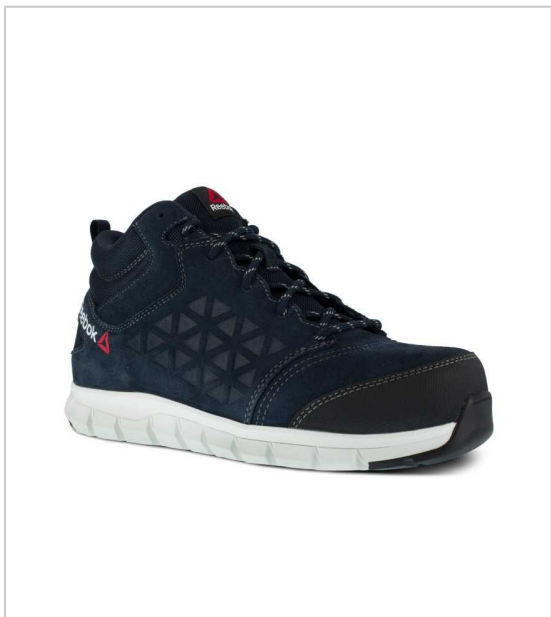

BASKET DE SÉCURITÉ HAUTE S3 SRC EXCEL LIGHT

REEBOK

Ces **baskets de sécurité montantes Reebok** de la collection **Excel Light** sont certifiées **S3 SRC**. Des **chaussures de sécurité en cuir** hydrofuge pour **homme et femme** qui assurent une bonne flexibilité, un bon amorti et un confort optimal. Ce modèle est équipé d'une semelle antidérapante, d'une semelle anti-perforation en composite et d'un embout de sécurité aluminium pour plus de légèreté.

Caractéristiques :

- Protection : S3 SRC
- Type de chaussure : Haute

Tarifs valables le 28/04/2024
<https://www.bricotoo.com/basket-de-securite-haute-s3-src-excel-light-p66071>

15000 références
pour le bricolage