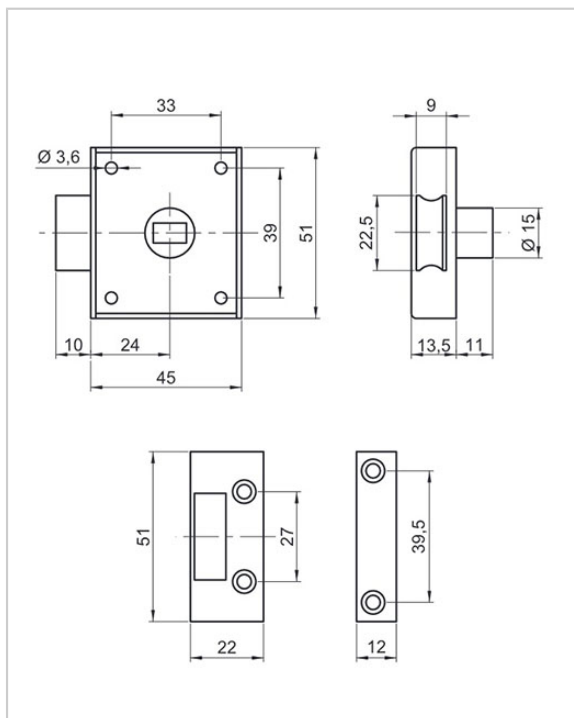

BATTEUSE GDF À 1/2 TOUR UNIVERSELLE

ITAR

- Coffre 51x45x13,5
- Pêne et fouillot rectangle 6x10 Ø15, haut. 12
- Gâche 51x22x12

RÉFÉRENCE

PRIX HT

PRIX TTC

UNITÉ DE VENTE

715 12010 05187

8,67 €

10,40 €

l'unité

Caractéristiques :

- Décor : Zingué
- Hauteur : 51 mm
- Largeur : 45 mm
- Matériau : Acier

Tarifs valables le 27/04/2024
<https://www.bricotoo.com/batteuse-gdf-a-12-tour-universelle-p3349>