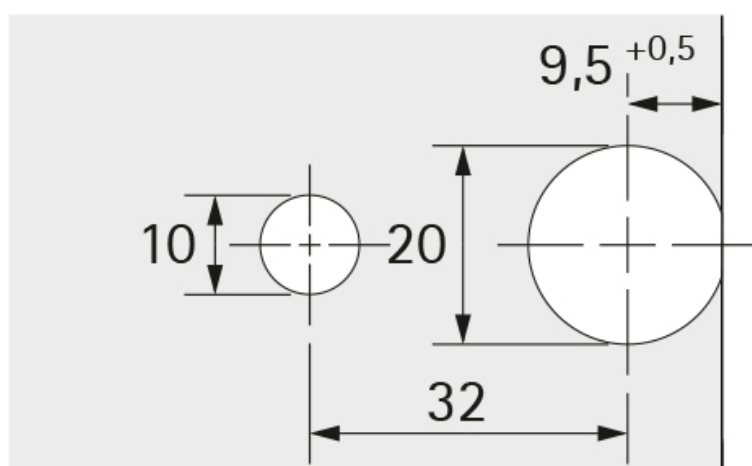

BOITIER EXCENTRIQUE VB 36M

HETTICH

Schéma de perçage tablette

Axe de cheville depuis la base de la tablette

Schéma de perçage tablette

Axe de cheville depuis la base de la tablette