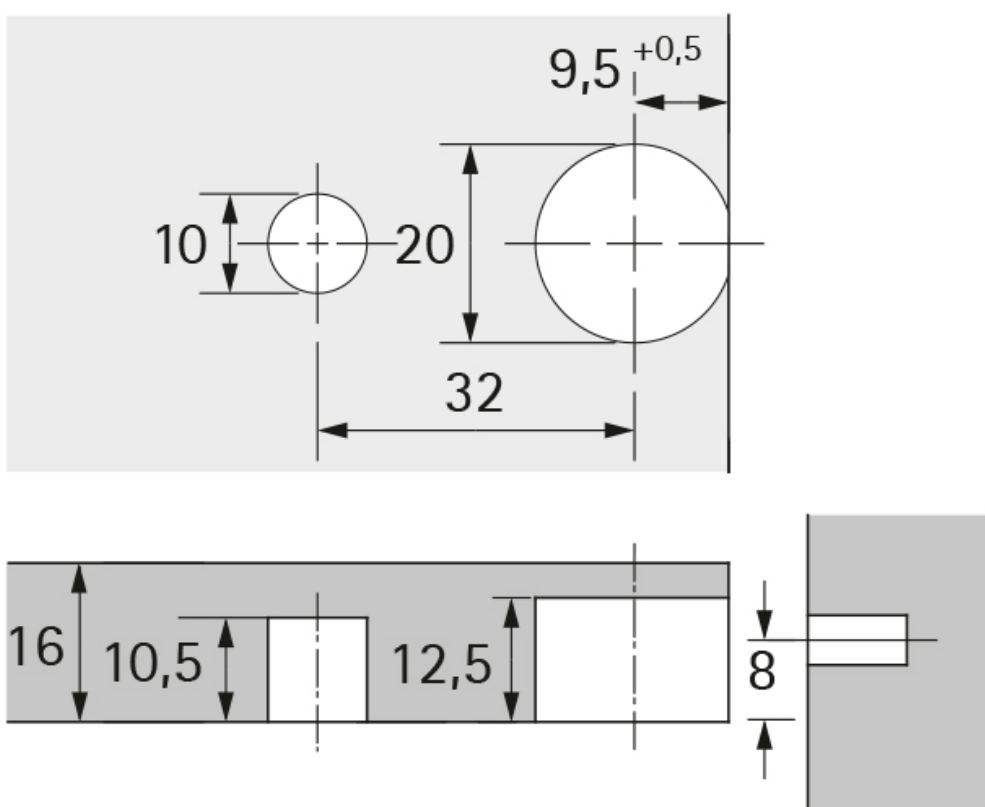

BOITIER EXCENTRIQUE VB 36M

HETTICH

Schéma de perçage tablette

Axe de cheville depuis la base de la tablette

Schéma de perçage tablette

Axe de cheville depuis la base de la tablette