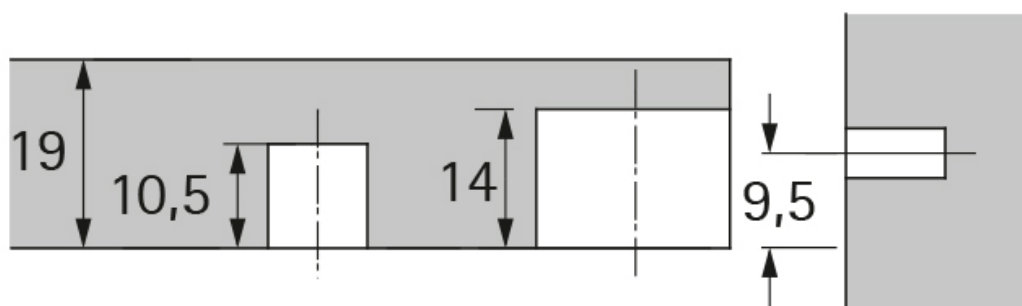

BOITIER EXCENTRIQUE VB 36M

HETTICH

Schéma de perçage tablette

Axe de cheville depuis la base de la tablette

Schéma de perçage tablette

Axe de cheville depuis la base de la tablette