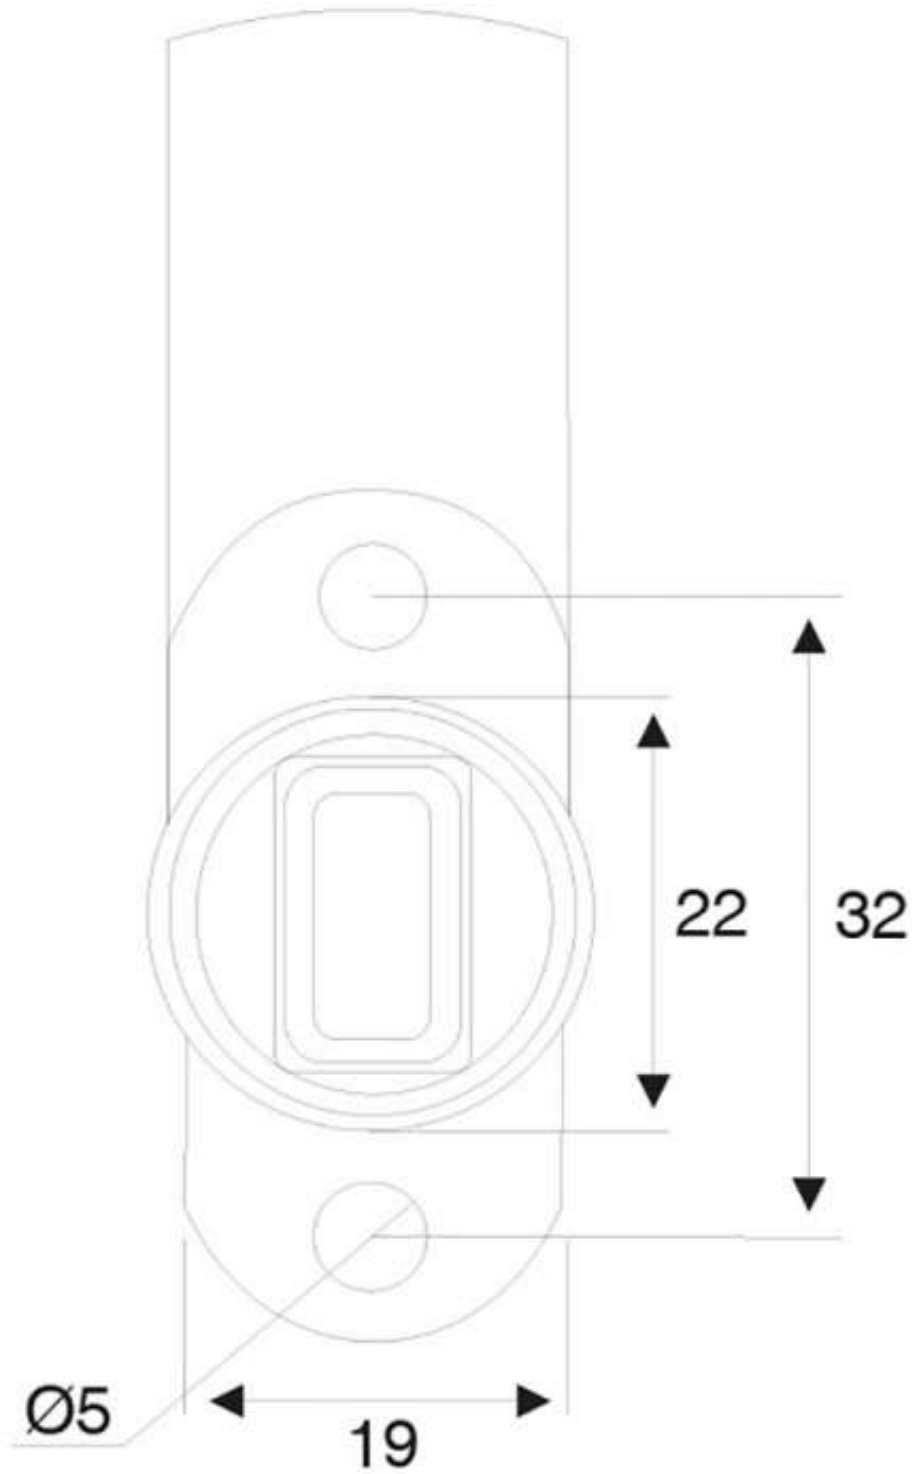

BOUTON PORTE CADENAS

ITAR

offen
open

**Bohrloch /
Bore hole**