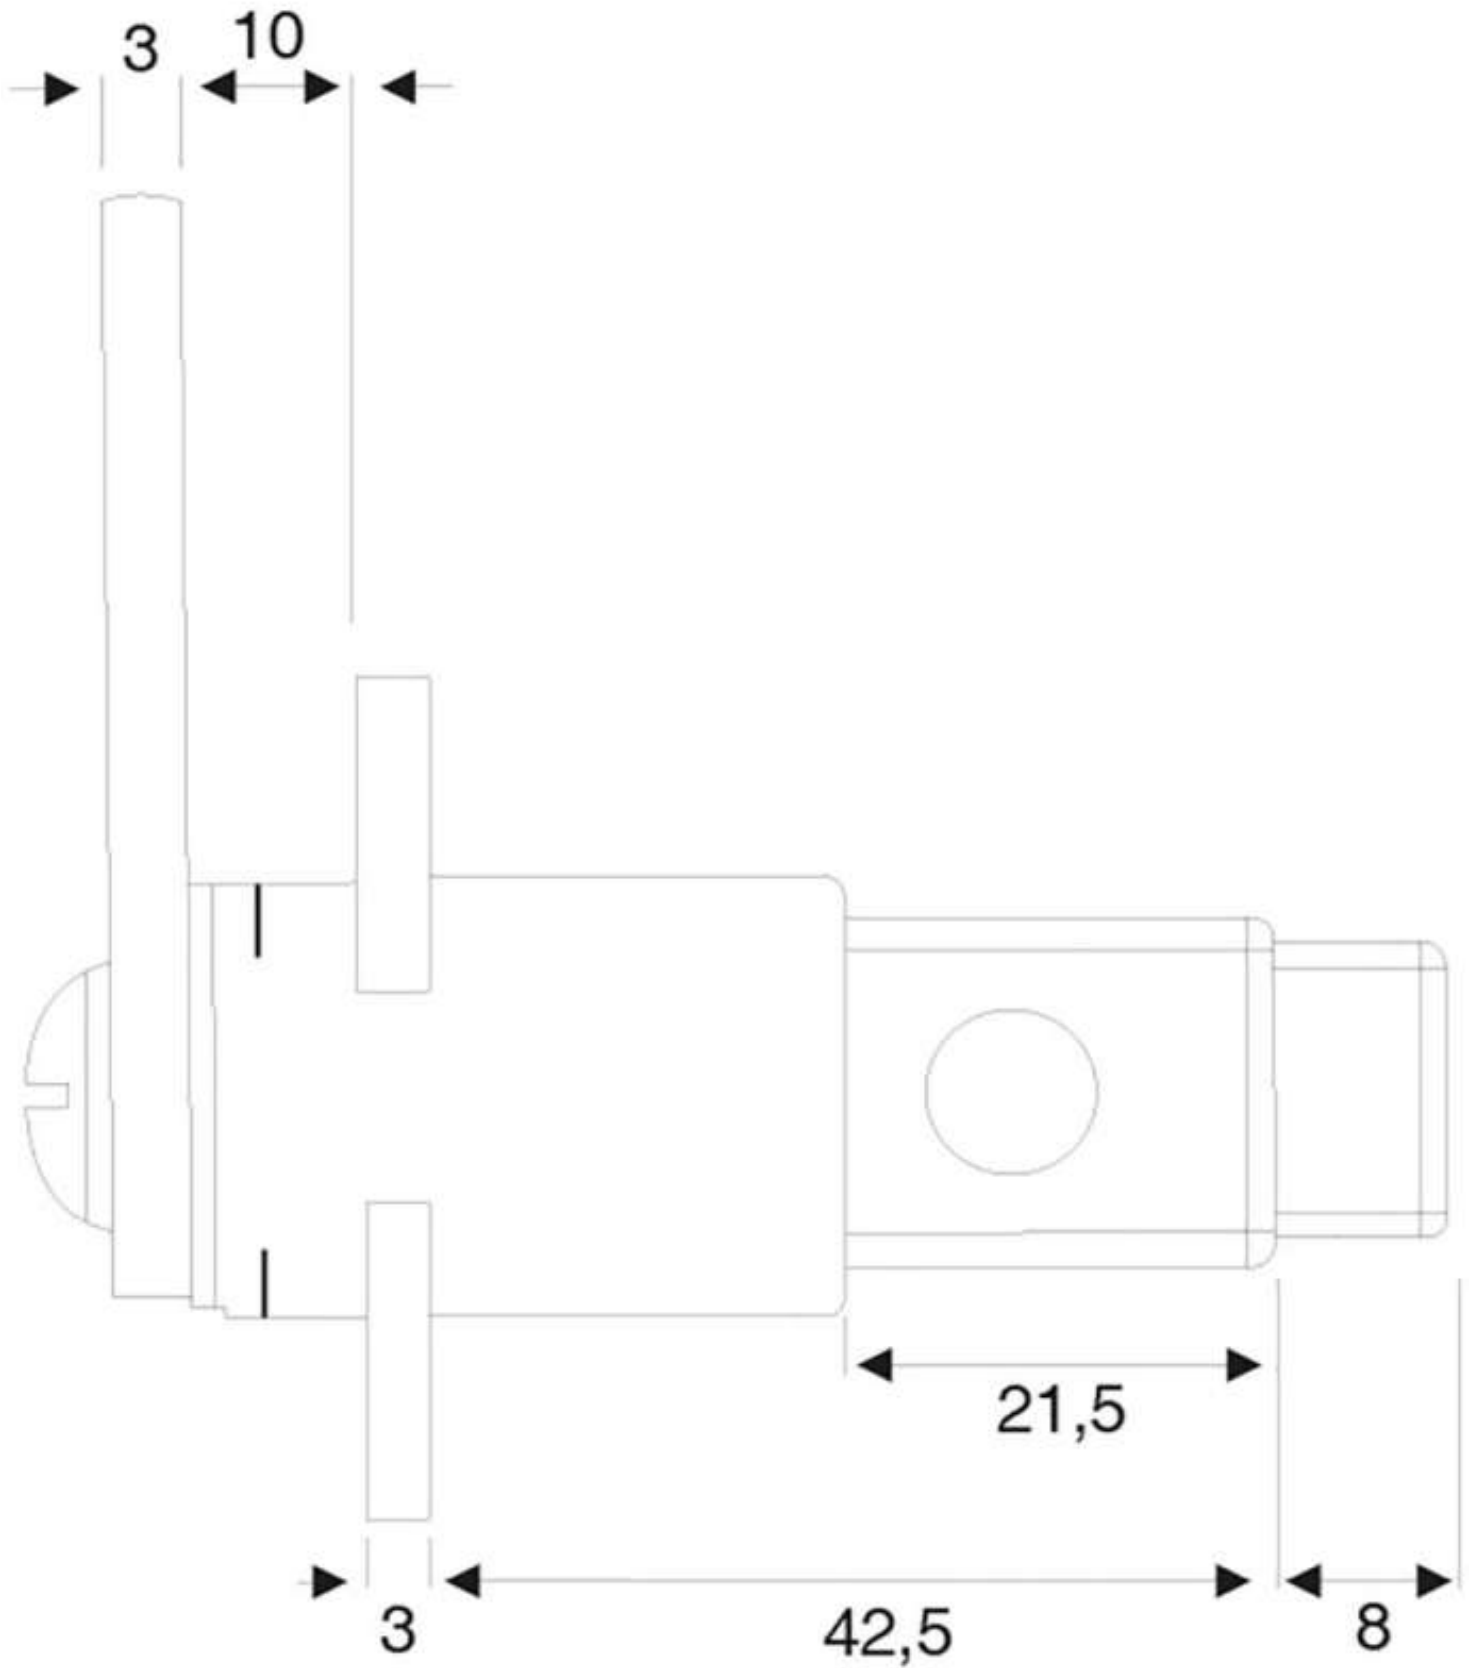

BOUTON PORTE CADENAS

ITAR

offen
open

**Bohrloch /
Bore hole**