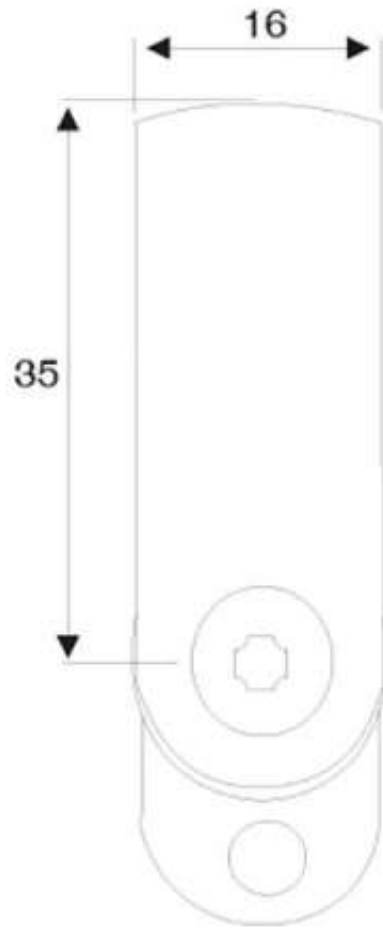

BOUTON PORTE CADENAS

ITAR

offen
open

**Bohrloch /
Bore hole**