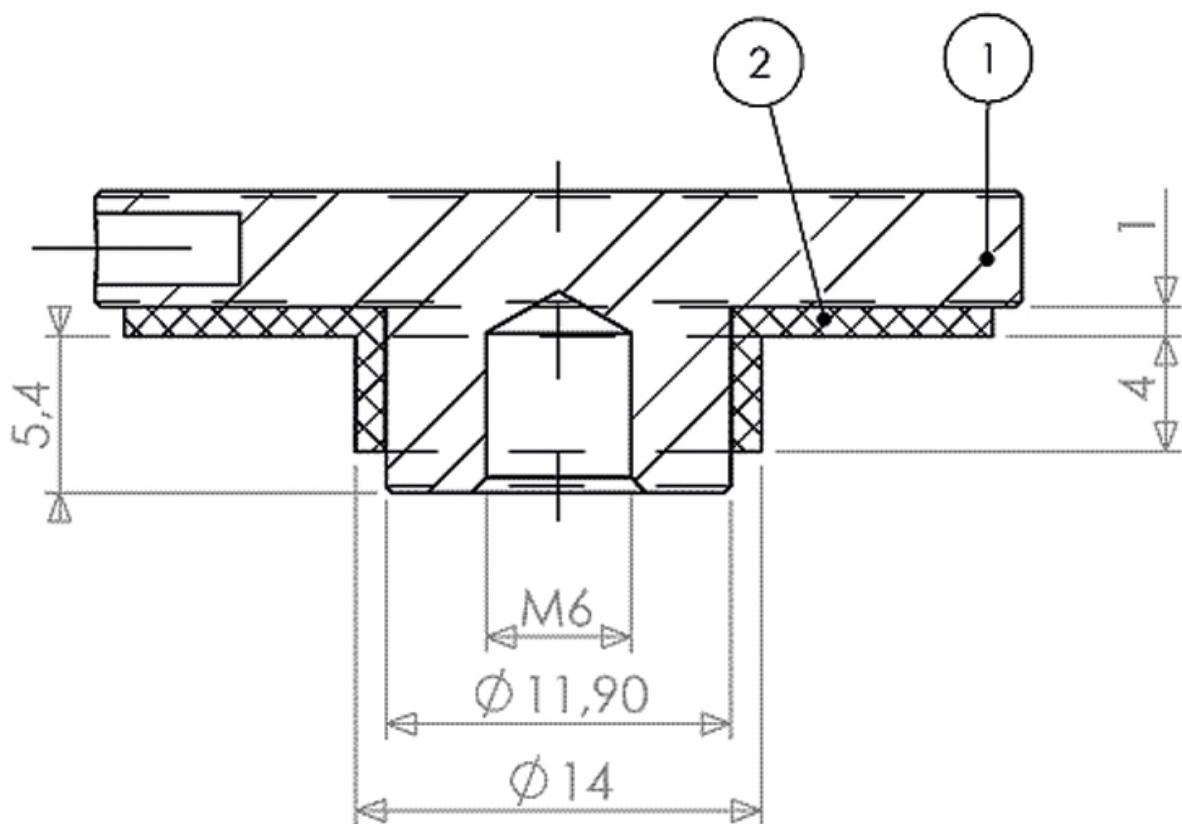

Vue en coupe

CABOCHON PLAT INOX Ø32

ADLER