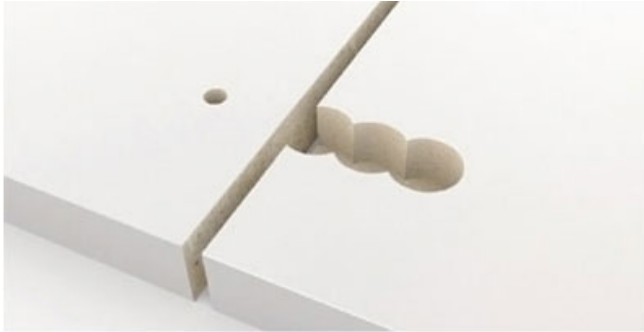

# CACHE DE PROTECTION CABINEO - LAMELLO

LAMELLO

Ne nécessite qu'un usinage de surface

Pas de trous pour cheville

Monobloc + prémonté

Assemblage rapide

Grande force de serrage

Panneaux à partir de 12 mm