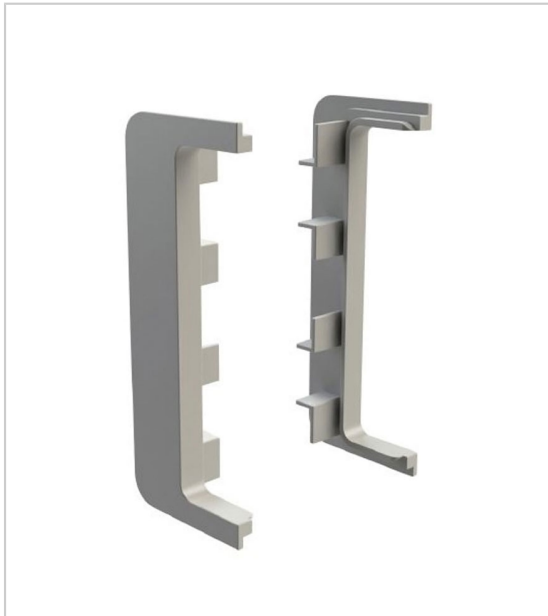

CACHE EXTRÉMITÉ POUR PROFIL ZAGREB

VOLPATO

Cache à fixer aux extrémités du profil aluminium.

2.5.0.0

RÉFÉRENCE	DÉCOR	PRIX HT	PRIX TTC	UNITÉ DE VENTE
379 81390 10061	Alu brossé	3,46 €	4,15 €	la paire
379 81390 10067	Anthracite	3,46 €	4,15 €	la paire

Caractéristiques :

- Matériau : Plastique

Tarifs valables le 23/04/2024
<https://www.bricotoo.com/cache-extremite-pour-profil-zagreb-p59152>

15000 références
 pour le bricolage

Livraison gratuite
 au delà de 99 € TTC
 en France métropolitaine