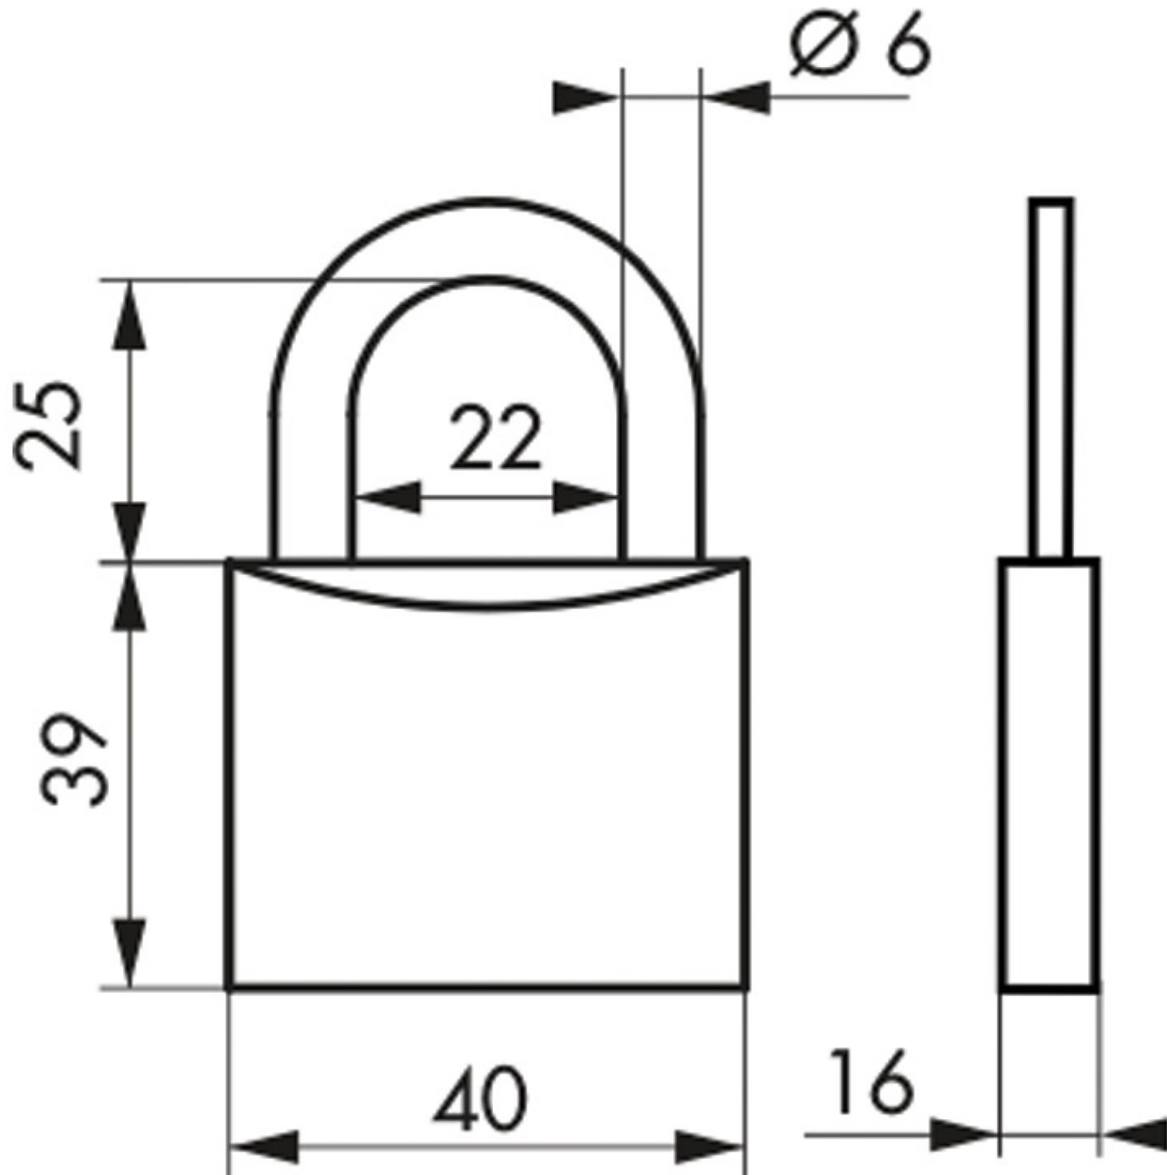

# CADENAS INOX TRANSIT2

THIRARD