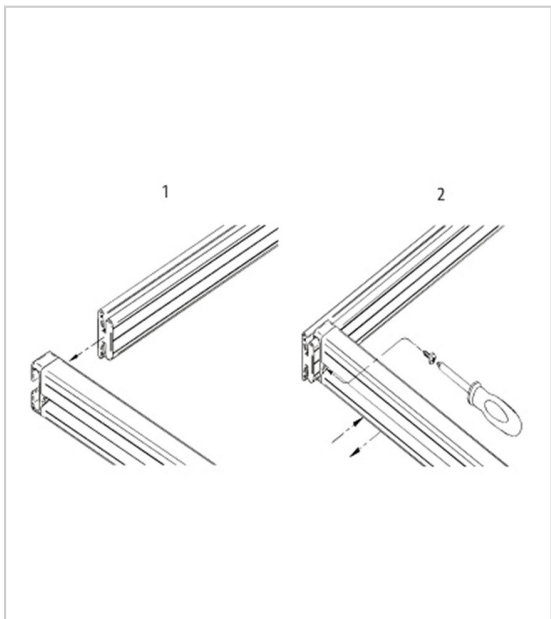

### Cadre coulissant Elite.

Coulisses à sortie totale équipées d'un rappel en fin de course sur amortisseur.

#### Description :

- Décor : Gris aluminium
- Hauteur : 68 mm
- Profondeur : 526 mm
- Cadre à 4 cotés
- **Vendu à l'unité**