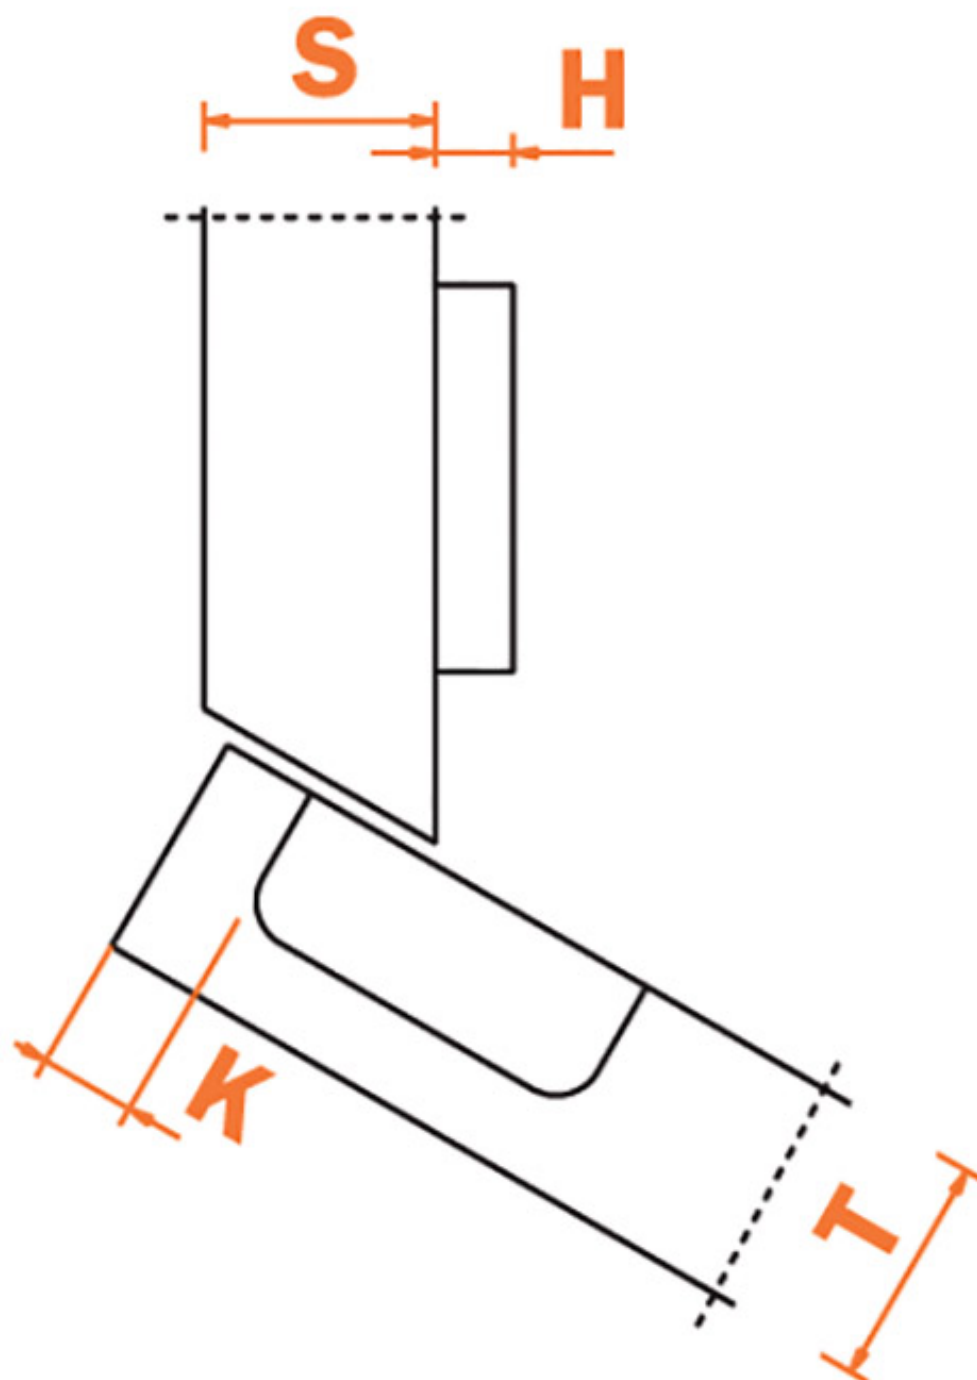

# A visser

CHARNIÈRE INVISIBLE - AVEC AMORTISSEUR - 110° - EA 48 - ANGLE POSITIF  
À RECOUVREMENT 30° - SÉRIE 700

SALICE

**SALICE**

**K= 3 à 6**