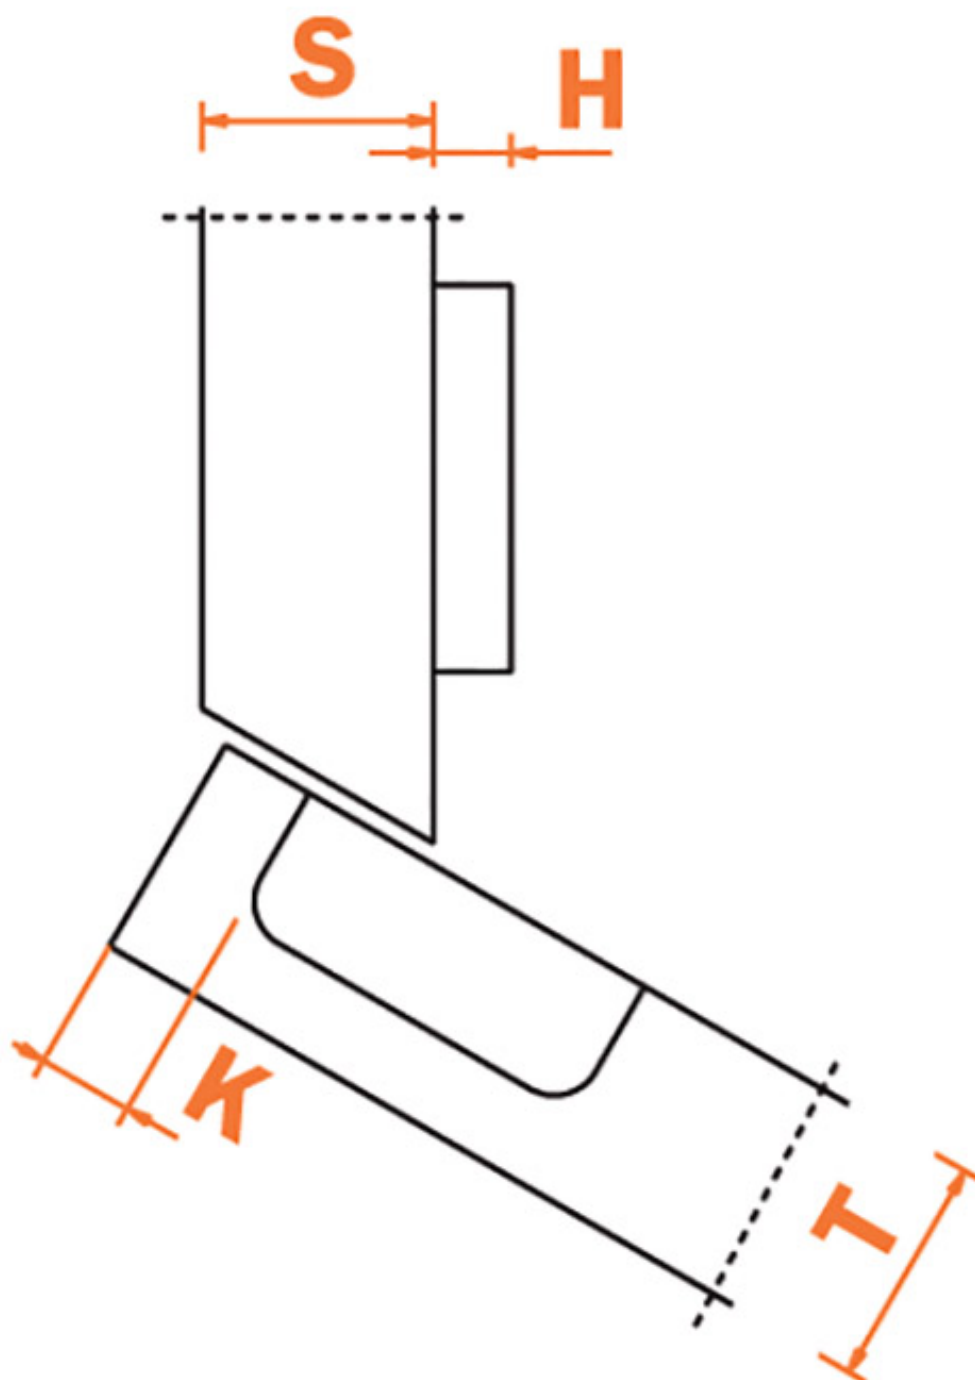

A tourillons

A visser

CHARNIÈRE INVISIBLE - AVEC AMORTISSEUR - 110° - EA 48 - ANGLE POSITIF
À RECOUVREMENT 30° - SÉRIE 700

SALICE

SALICE

K= 3 à 6