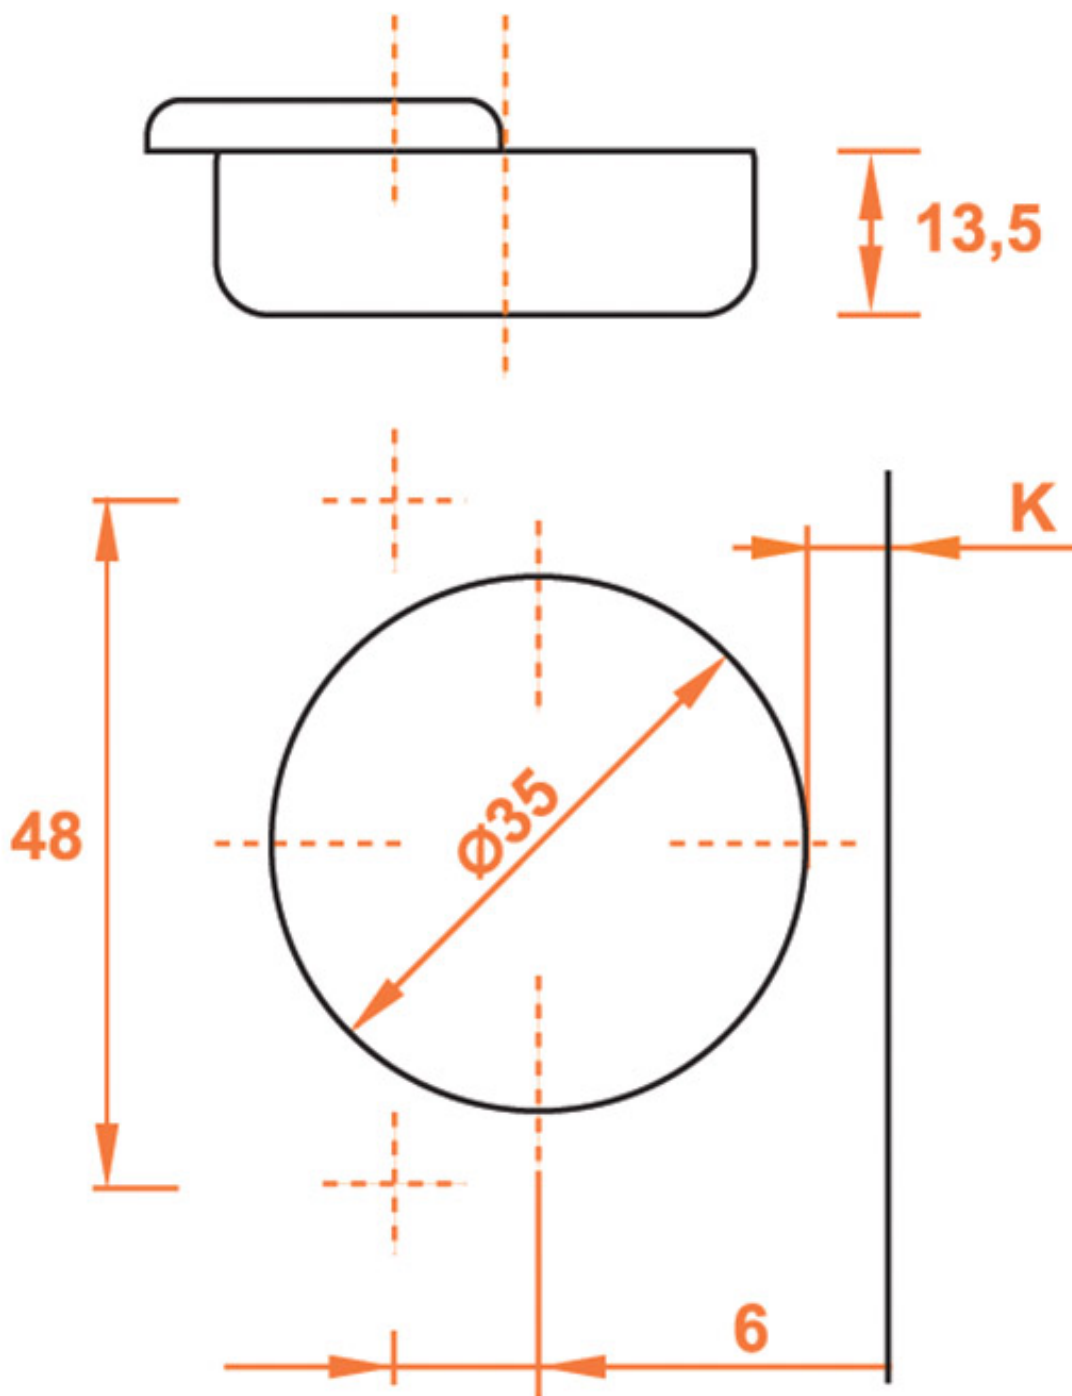

# A visser

CHARNIÈRE INVISIBLE - AVEC AMORTISSEUR - 110° - EA 48 - ANGLE POSITIF  
À RECOUVREMENT 30° - SÉRIE 700

SALICE

**SALICE**

**K= 3 à 6**