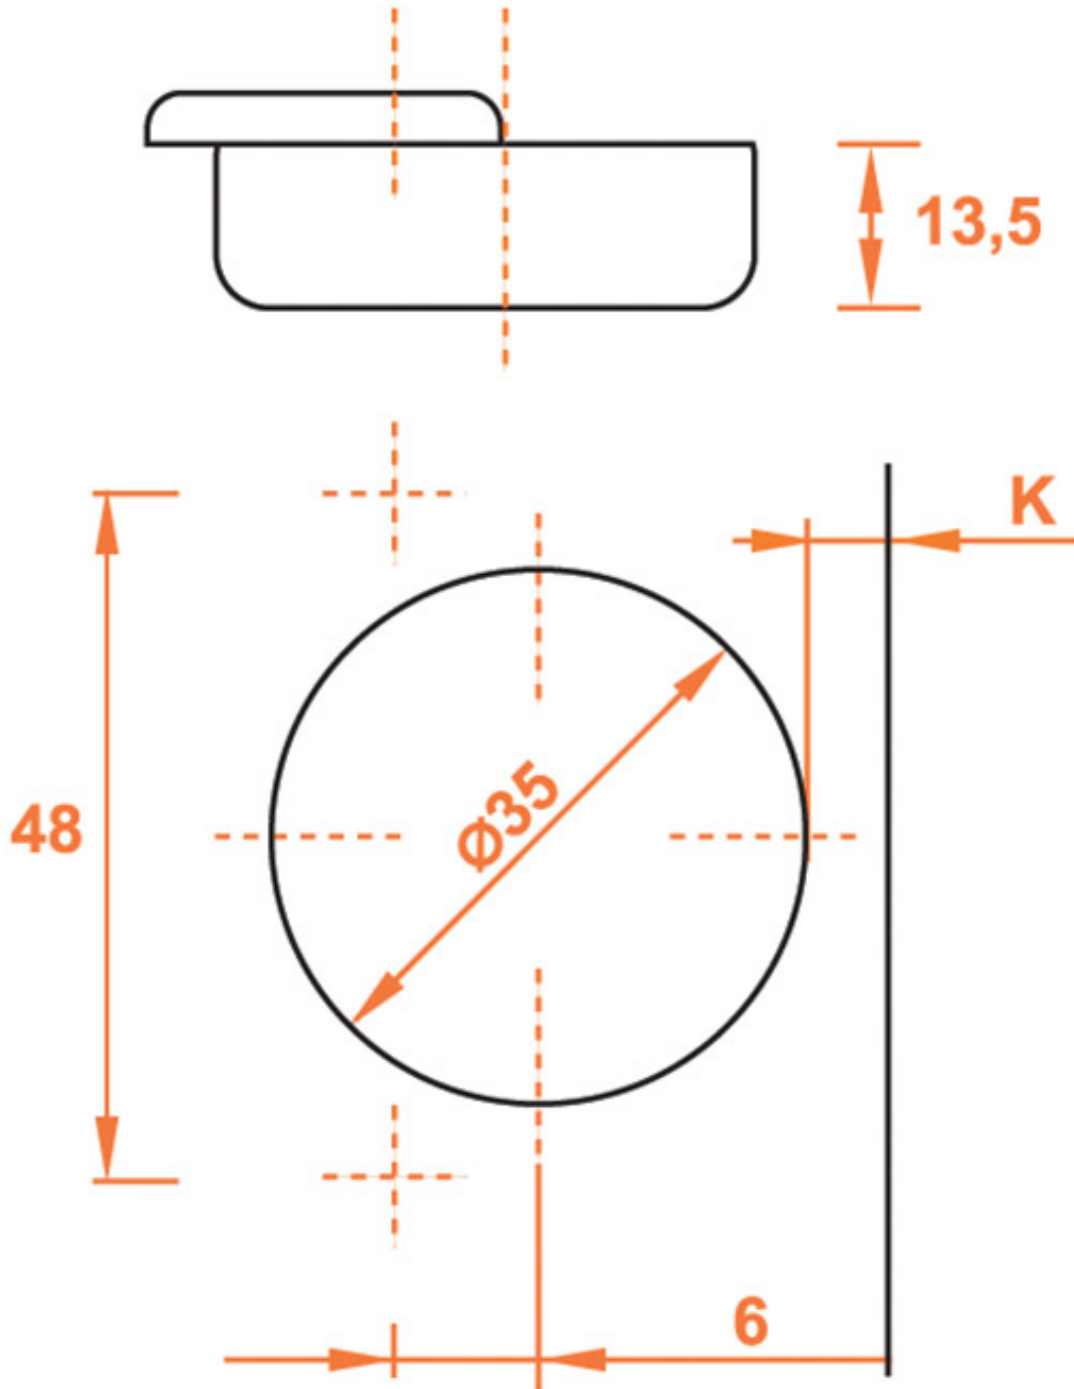

A tourillons

A visser

CHARNIÈRE INVISIBLE - AVEC AMORTISSEUR - 110° - EA 48 - ANGLE POSITIF
À RECOUVREMENT 30° - SÉRIE 700

SALICE

SALICE

K= 3 à 6