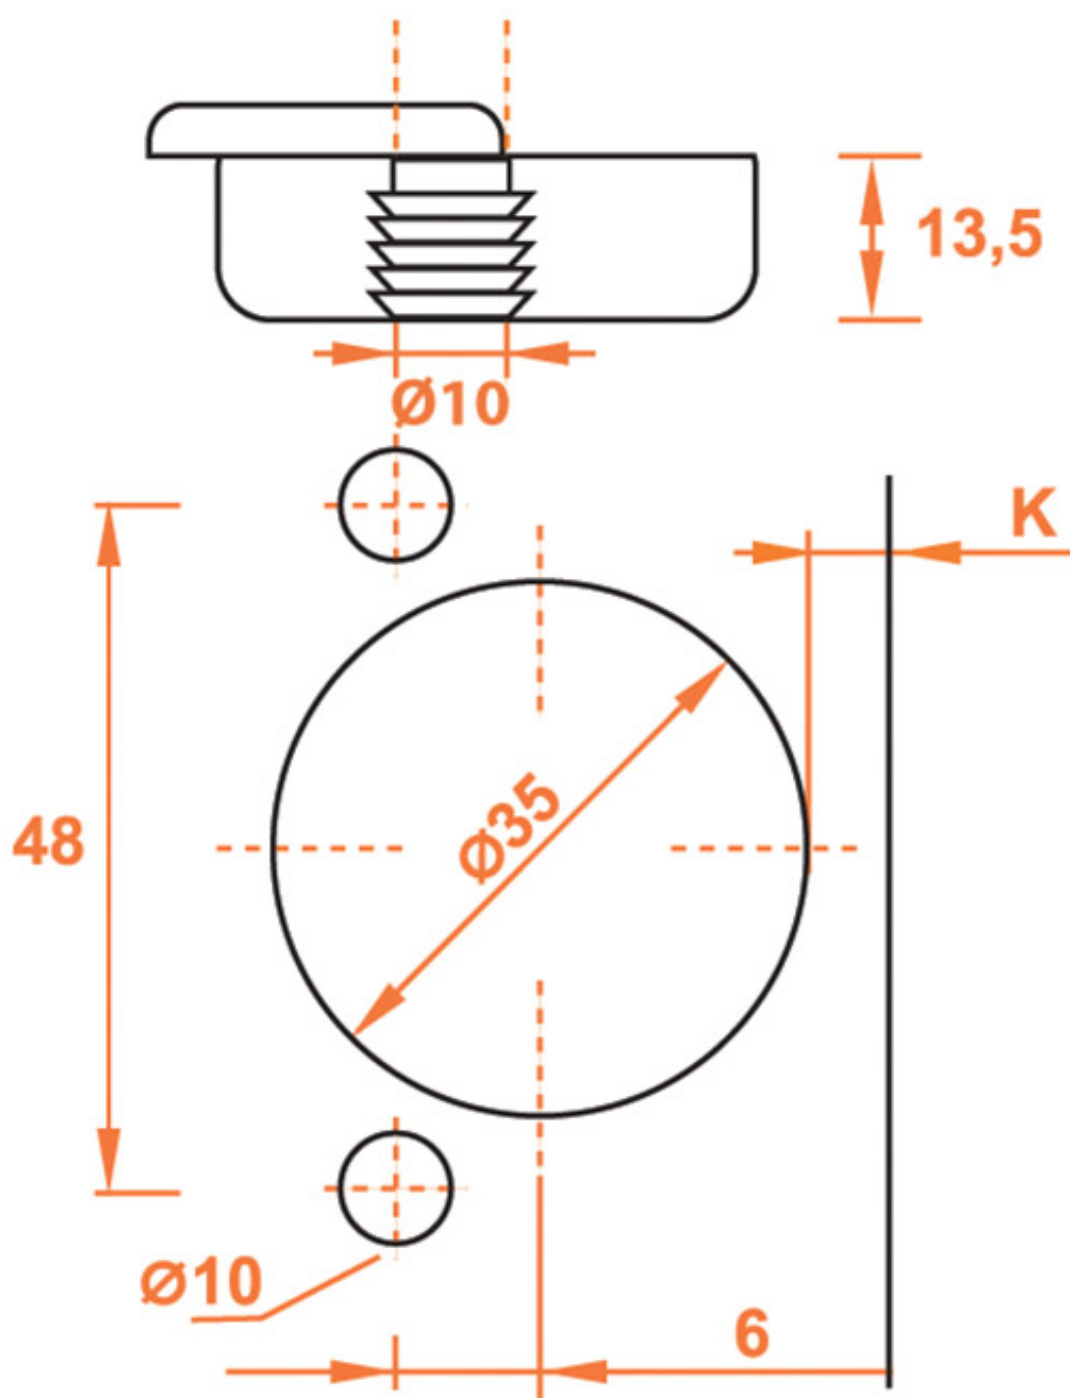

# A visser

CHARNIÈRE INVISIBLE - AVEC AMORTISSEUR - 110° - EA 48 - ANGLE POSITIF  
À RECOUVREMENT 30° - SÉRIE 700

SALICE

**SALICE**

**K= 3 à 6**