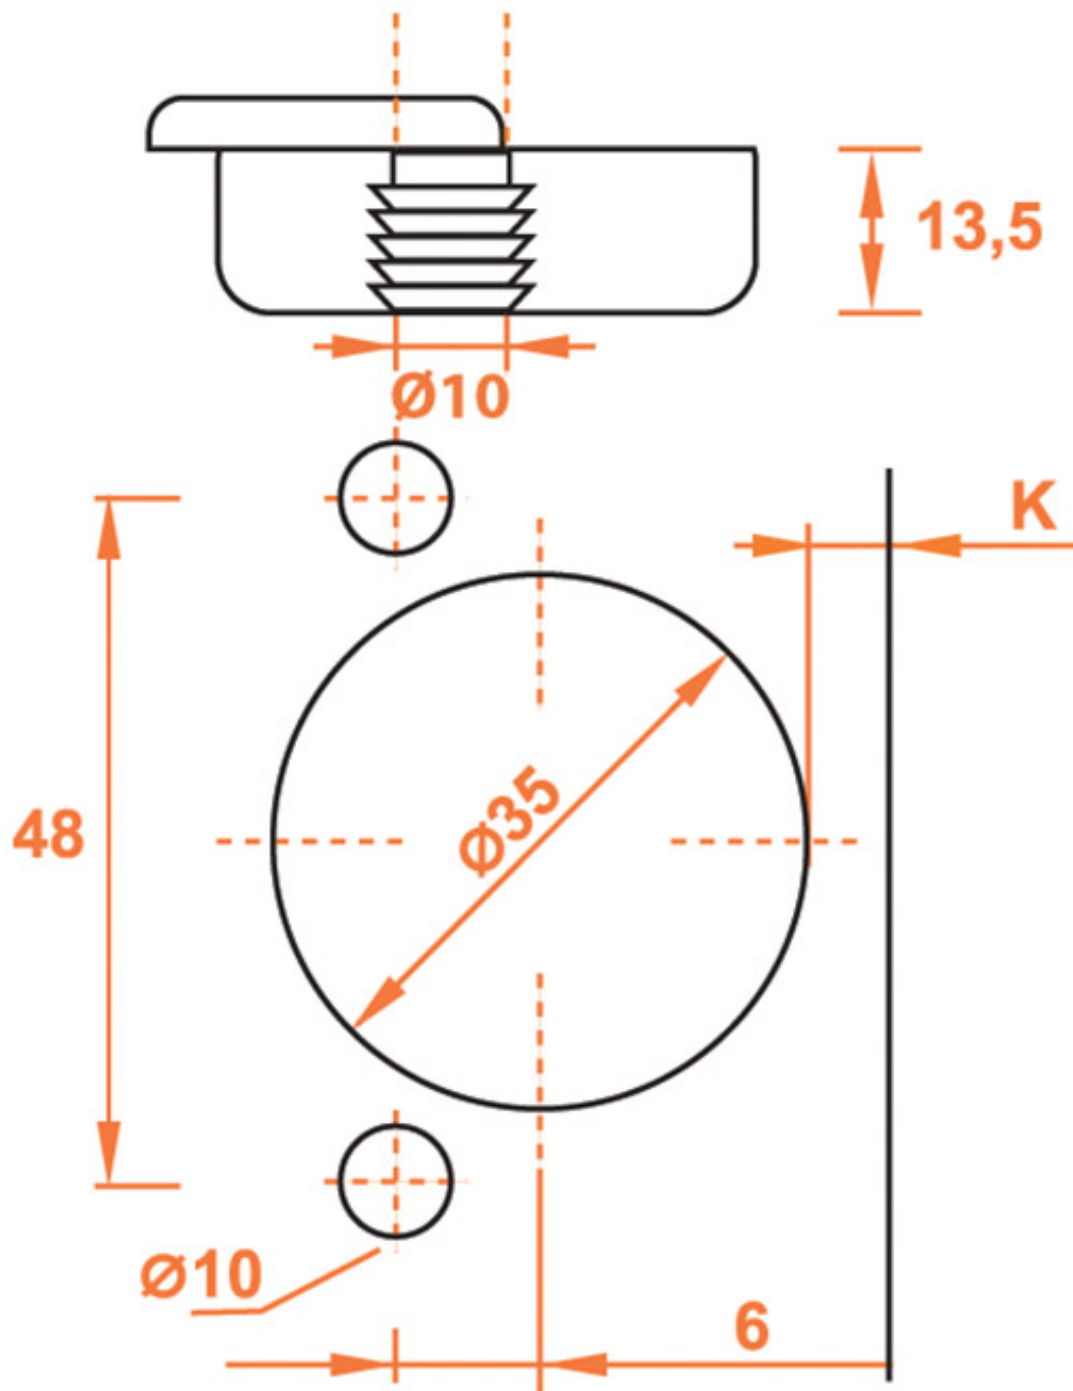

# A tourillons

CHARNIÈRE INVISIBLE - AVEC AMORTISSEUR - 110° - EA 48 - ANGLE POSITIF  
30° - SÉRIE 700

SALICE

**SALICE**

**K=3 à 6**