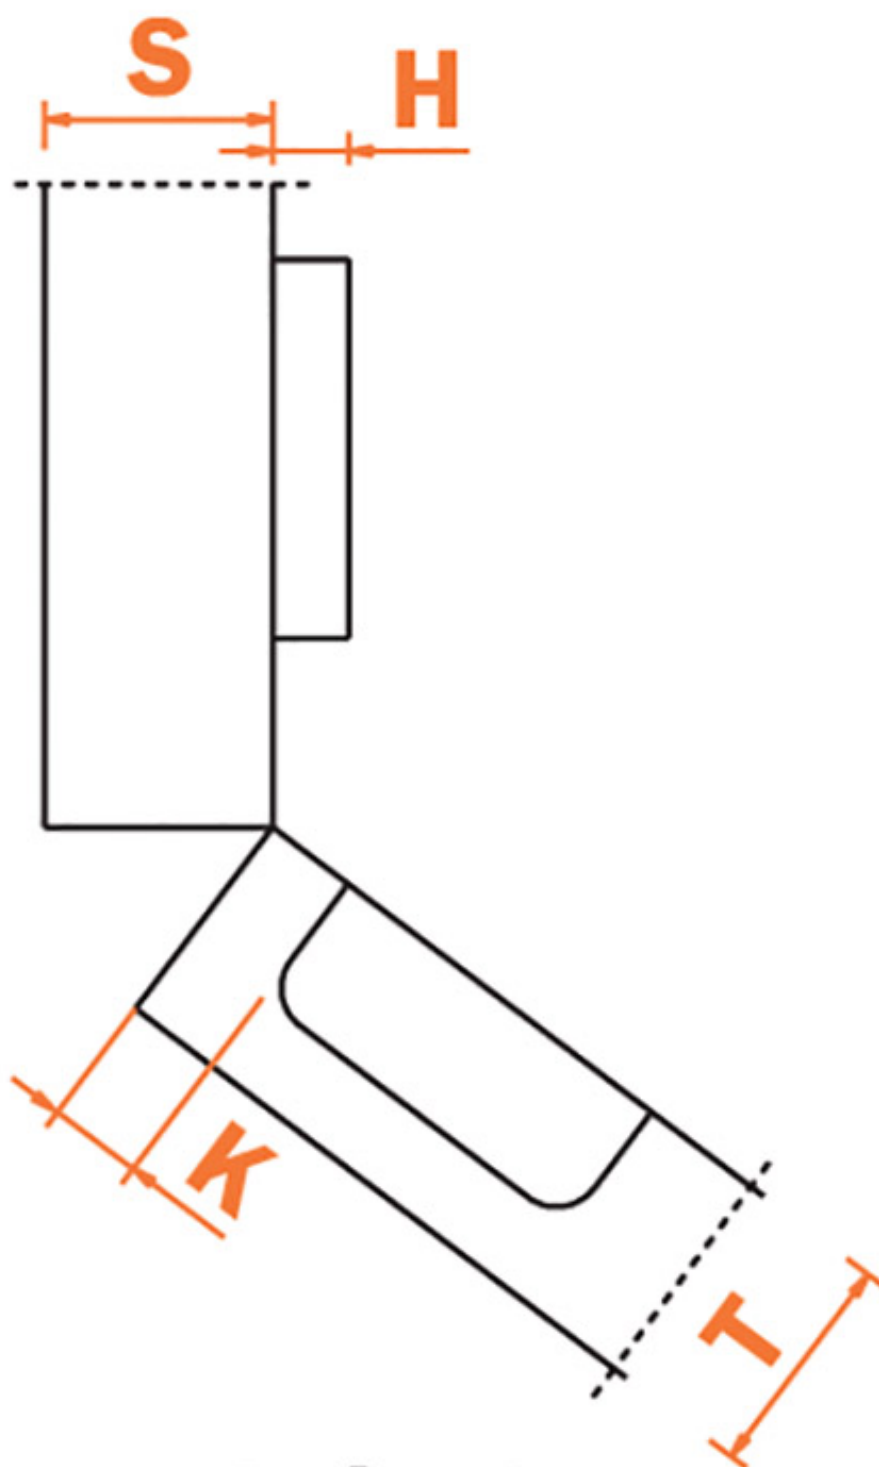

# A tourillons

CHARNIÈRE INVISIBLE - AVEC AMORTISSEUR - 110° - EA 48 - ANGLE POSITIF  
30° - SÉRIE 700

SALICE

**SALICE**

**K=3 à 6**