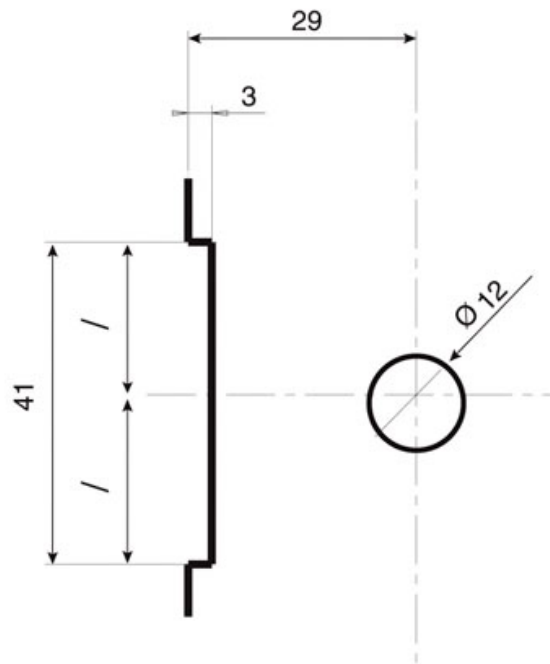

CHARNIÈRE À PLATINE MURALE SÉRIE 2000

ADLER

CHARNIÈRE À PLATINE MURALE SÉRIE 2000

ADLER

Encoche normale : écartement du support 4 mm

CHARNIÈRE À PLATINE MURALE SÉRIE 2000

ADLER

Encoche approfondie : écartement du support 1 mm