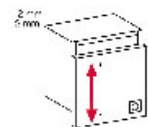

CHARNIÈRE INVISIBLE - 110° - EA 48 - BASIC

TITUS

0 mm

9 mm

15 mm

CHARNIÈRE INVISIBLE - 110° - EA 48 - BASIC

TITUS

LES RÉGLAGES

réglage de la hauteur
sur la ca c

réglage latéral

réglage de la profondeur

CHARNIÈRE INVISIBLE - 110° - EA 48 - BASIC

TITUS

110°