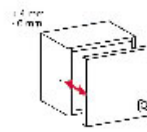

CHARNIÈRE INVISIBLE - 110° - EA 48 - BASIC

TITUS

0 mm

9 mm

15 mm

CHARNIÈRE INVISIBLE - 110° - EA 48 - BASIC

TITUS

LES RÉGLAGES

réglage de la hauteur
sur la ca c

réglage latéral

réglage de la profondeur

CHARNIÈRE INVISIBLE - 110° - EA 48 - BASIC

TITUS

110°