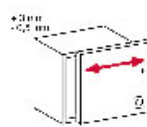

CHARNIÈRE INVISIBLE - 110° - EA 48 - BASIC

TITUS

0 mm

9 mm

15 mm

CHARNIÈRE INVISIBLE - 110° - EA 48 - BASIC

TITUS

LES RÉGLAGES

réglage de la hauteur
sur la ca c

réglage latéral

réglage de la profondeur

CHARNIÈRE INVISIBLE - 110° - EA 48 - BASIC

TITUS

110°