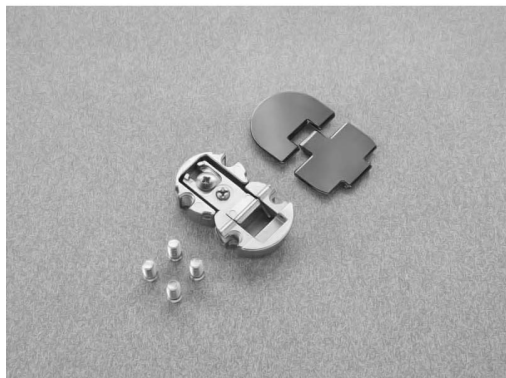

## CHARNIÈRE CENTRALE PACTA

SALICE

Utilisable comme charnière intermédiaire sur abattant équipé de charnières Pacta pour les meubles de largeur supérieure à 900mm.

Possibilité d'effectuer des réglages frontaux et verticaux.

Perçage du vantail : Ø35mm.

Profondeur du boîtier 12mm + 1.

Réglages vertical et frontal.

Livré avec cache finition laqué.

Vis fournies.

RÉFÉRENCE	DÉCOR	PRIX HT	PRIX TTC	UNITÉ DE VENTE
022 29300 00010	Gris	14,88 €	17,86 €	kit
022 29300 00001	Blanc	18,17 €	21,80 €	kit
022 29300 00002	Noir mat	18,17 €	21,80 €	kit
022 29300 00088	Inox	21,82 €	26,18 €	kit
022 29300 00047	Champagne	27,21 €	32,65 €	kit

## Caractéristiques :

- Matériau : Acier
- Ouverture : 90°
- Pour caisson de largeur mini : 900 mm

Tarifs valables le 20/04/2024  
<https://www.bricotoo.com/charniere-centrale-pacta-p58935>

15000 références  
pour le bricolage