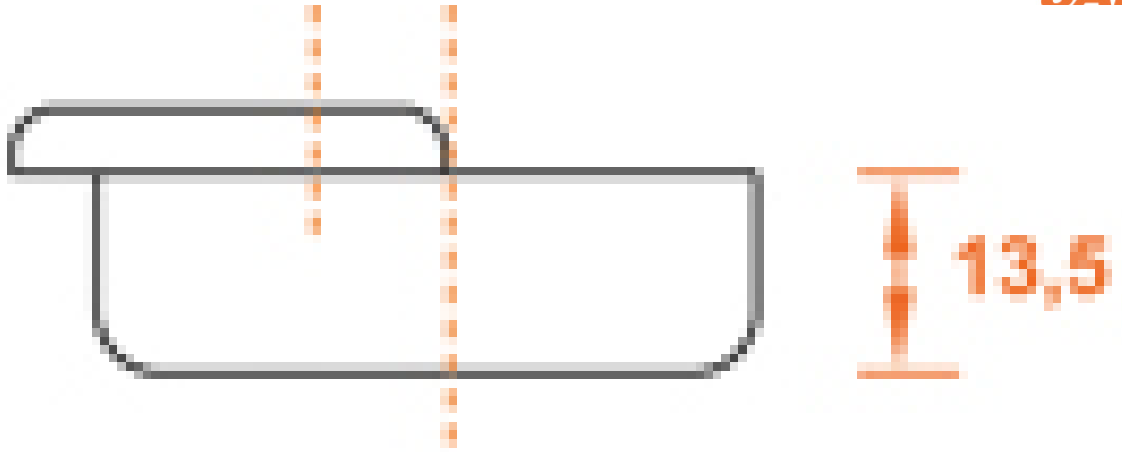

CHARNIÈRE INVISIBLE CONTRE COUDÉE COURTE - AVEC AMORTISSEUR -
110° - EA 48 - SÉRIE 700

SALICE

SALICE

CONTRE COUDÉE

CONTRE COUDÉE