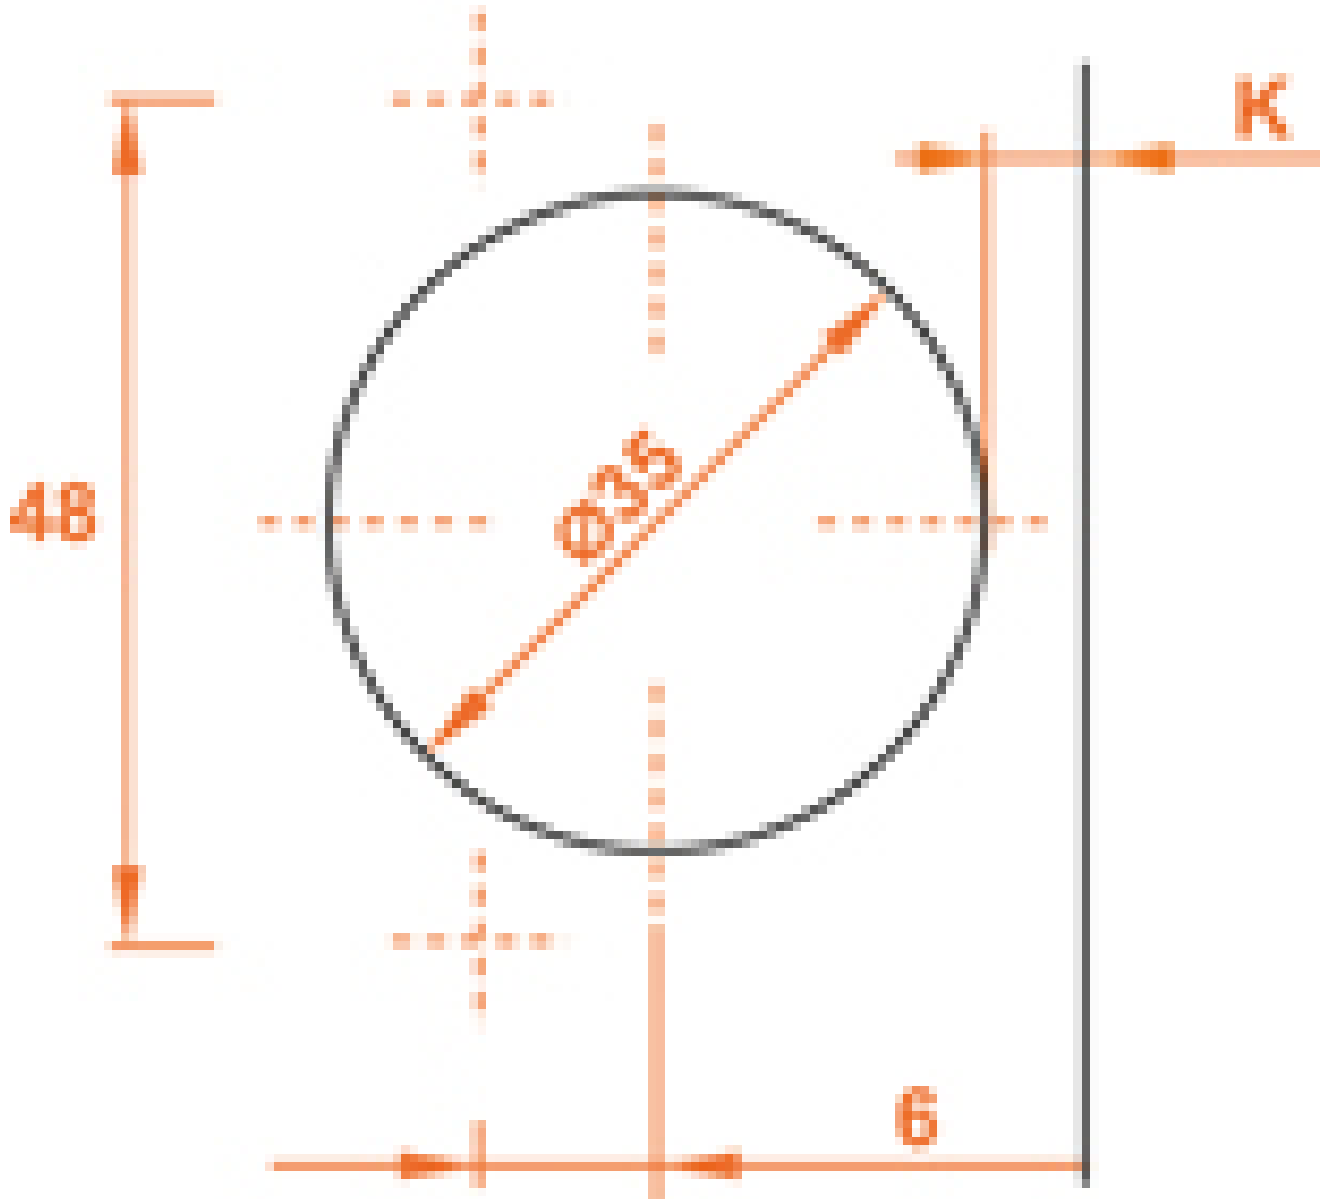

CHARNIÈRE INVISIBLE CONTRE COUDÉE COURTE - AVEC AMORTISSEUR -
110° - EA 48 - SÉRIE 700

SALICE

SALICE

CONTRE COUDÉE

CONTRE COUDÉE