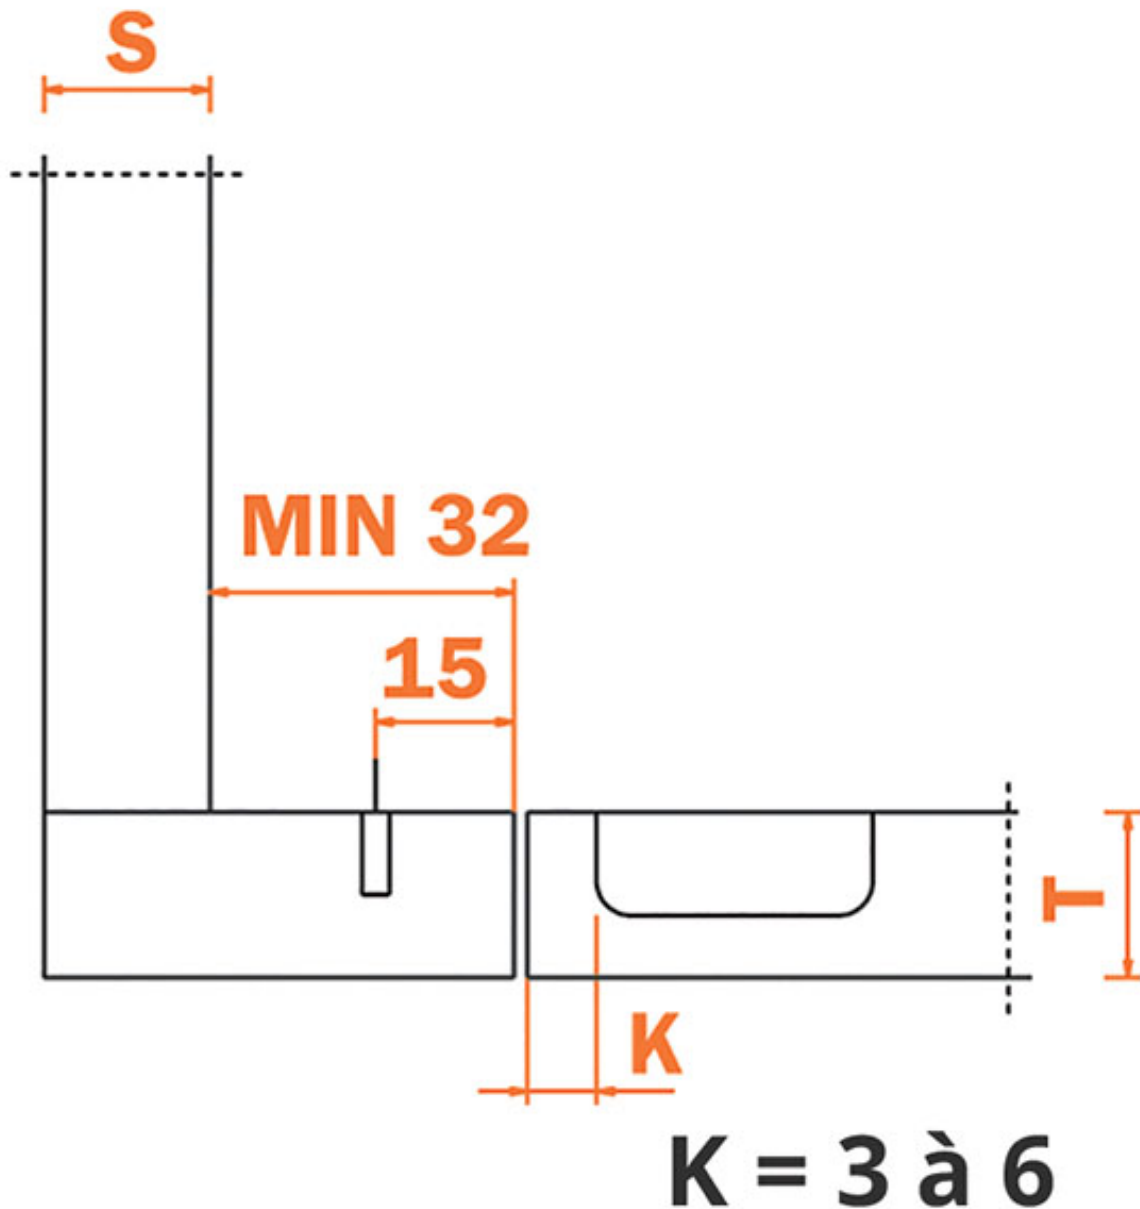

CHARNIÈRE INVISIBLE CONTRE COUDÉE COURTE - AVEC AMORTISSEUR -
110° - EA 48 - SÉRIE 700

SALICE

SALICE

CONTRE COUDÉE

CONTRE COUDÉE