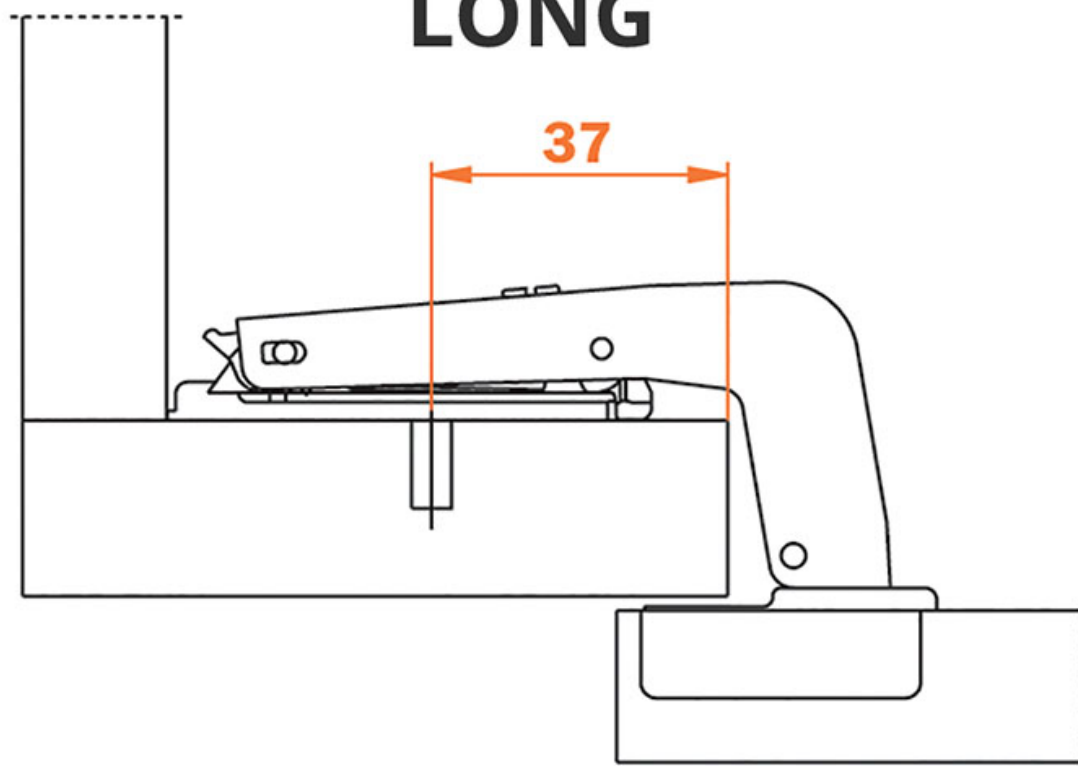

CHARNIÈRE INVISIBLE CONTRE COUDÉE LONGUE - AVEC AMORTISSEUR -
110° - EA 48 - SÉRIE 700

SALICE

SALICE

CHARNIÈRE INVISIBLE CONTRE COUDÉE LONGUE - AVEC AMORTISSEUR -
110° - EA 48 - SÉRIE 700

SALICE

SALICE

CONTRE COUDÉE LONG

CHARNIÈRE INVISIBLE CONTRE COUDÉE LONGUE - AVEC AMORTISSEUR - 110° - EA 48 - SÉRIE 700

SALICE

SALICE

K= 3 à 6