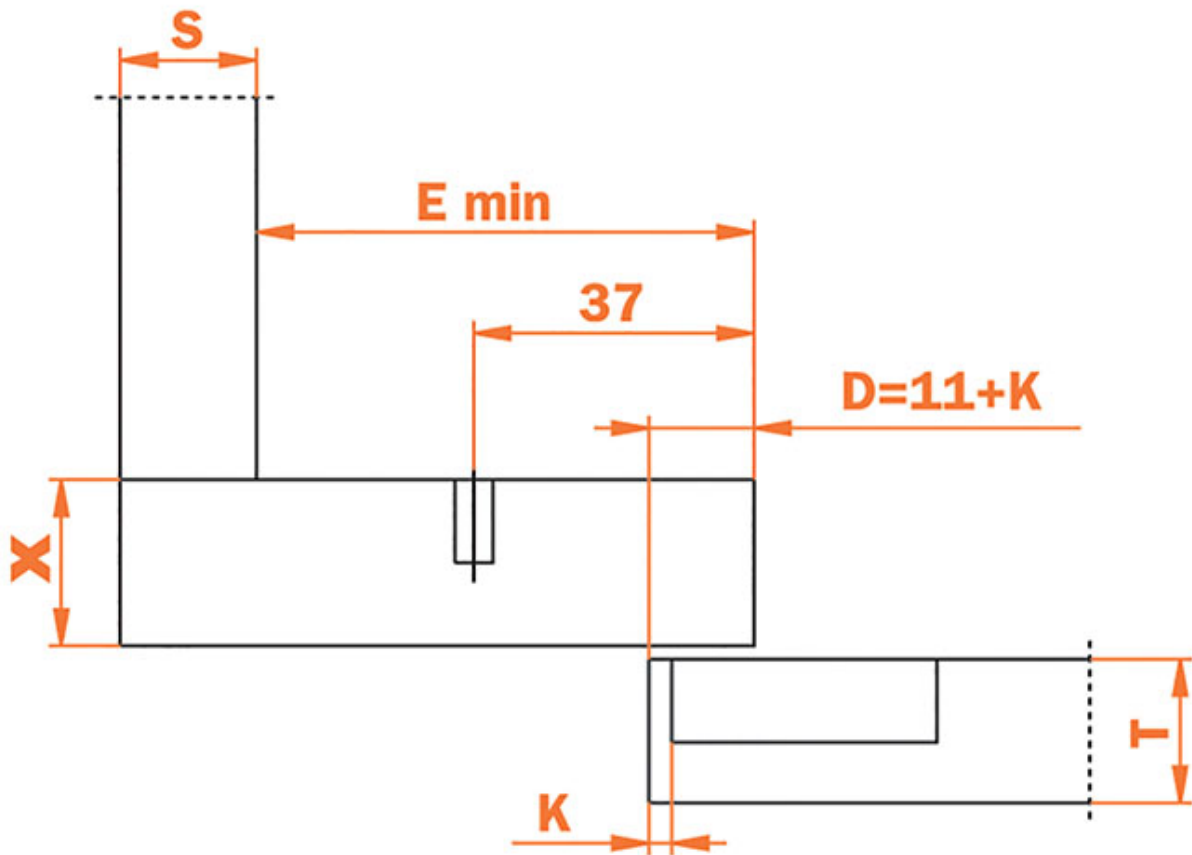

CHARNIÈRE INVISIBLE CONTRE COUDÉE LONGUE - AVEC AMORTISSEUR -
110° - EA 48 - SÉRIE 700

SALICE

SALICE

CHARNIÈRE INVISIBLE CONTRE COUDÉE LONGUE - AVEC AMORTISSEUR -
110° - EA 48 - SÉRIE 700

SALICE

SALICE

CONTRE COUDÉE LONG

CHARNIÈRE INVISIBLE CONTRE COUDÉE LONGUE - AVEC AMORTISSEUR - 110° - EA 48 - SÉRIE 700

SALICE

SALICE

K= 3 à 6