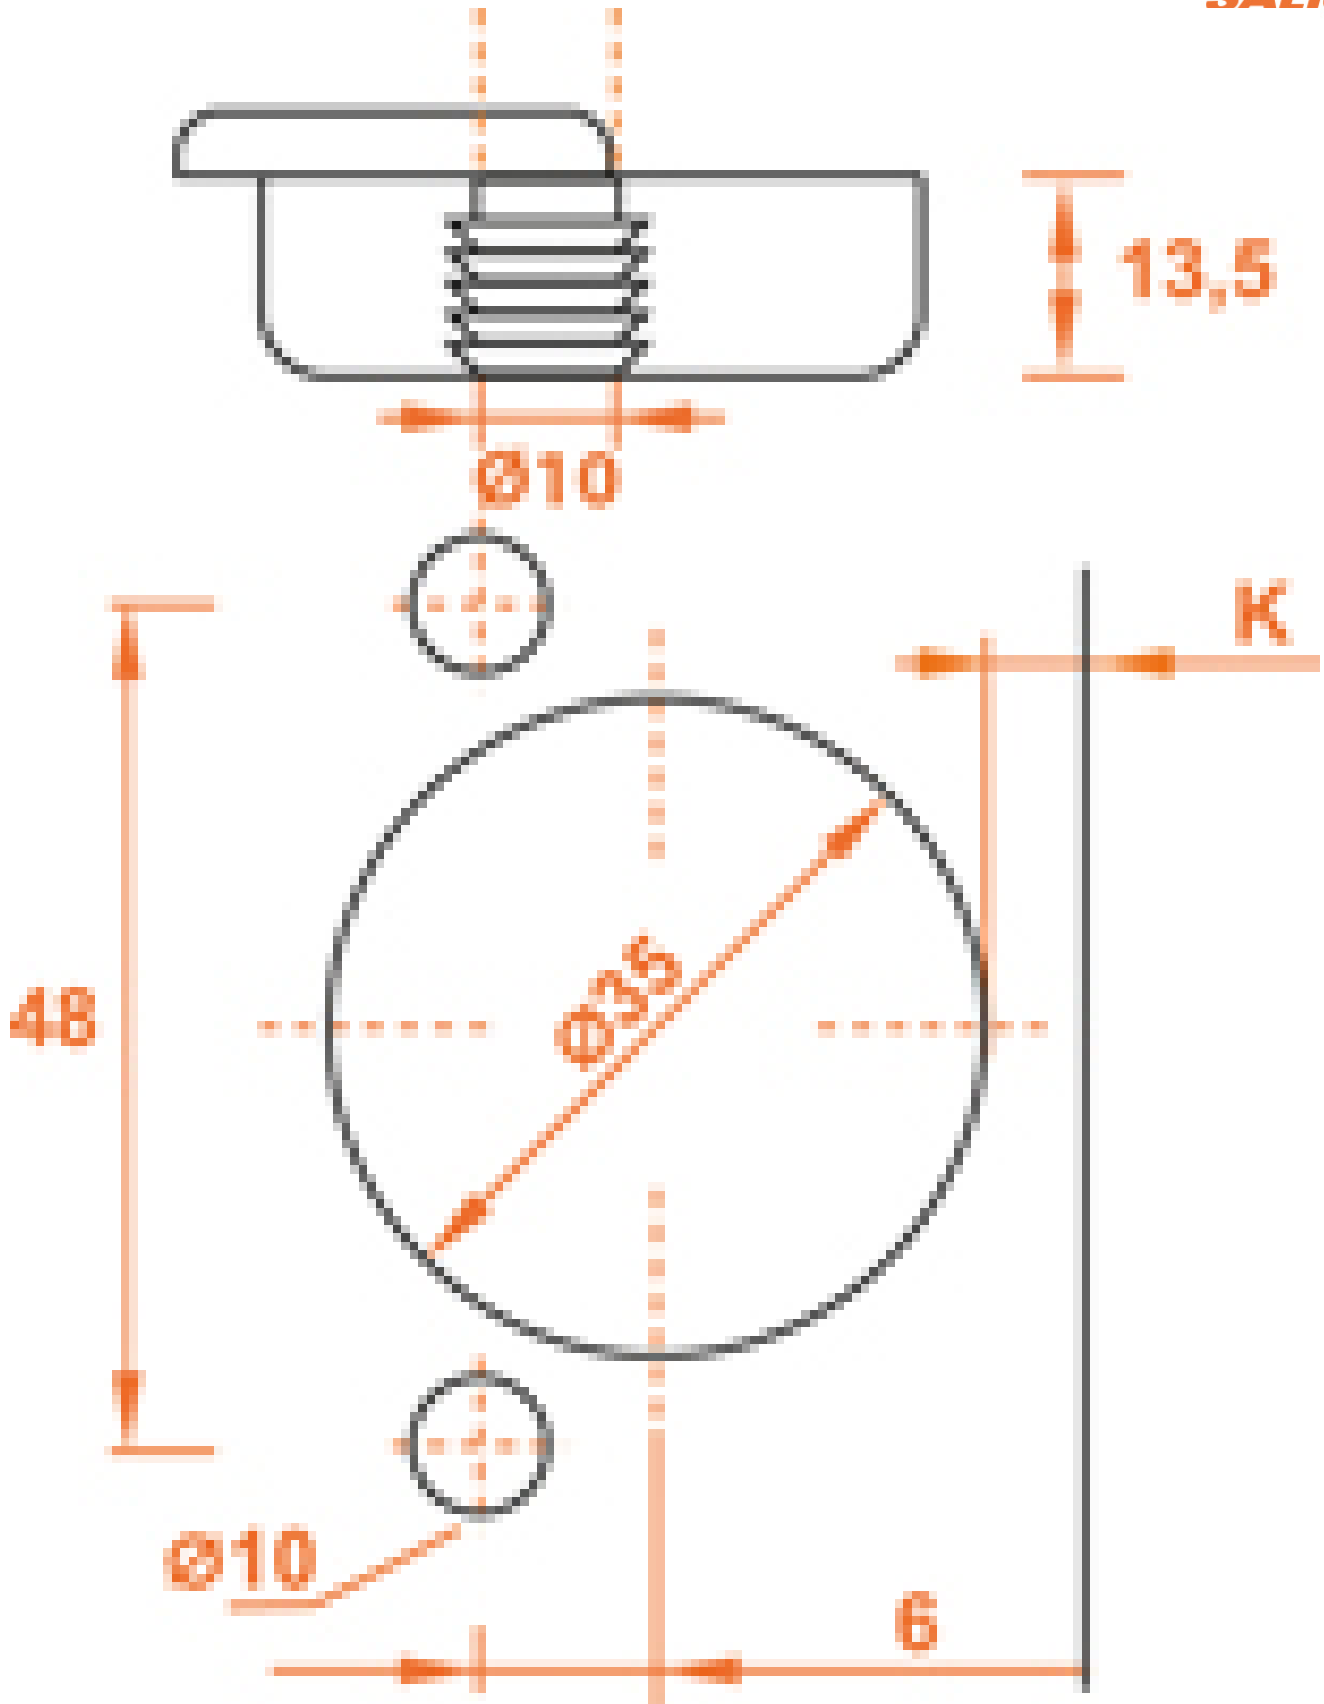

CHARNIÈRE INVISIBLE CONTRE COUDÉE LONGUE - AVEC AMORTISSEUR -
110° - EA 48 - SÉRIE 700

SALICE

SALICE

CHARNIÈRE INVISIBLE CONTRE COUDÉE LONGUE - AVEC AMORTISSEUR -
110° - EA 48 - SÉRIE 700

SALICE

SALICE

CONTRE COUDÉE LONG

CHARNIÈRE INVISIBLE CONTRE COUDÉE LONGUE - AVEC AMORTISSEUR - 110° - EA 48 - SÉRIE 700

SALICE

SALICE

K= 3 à 6