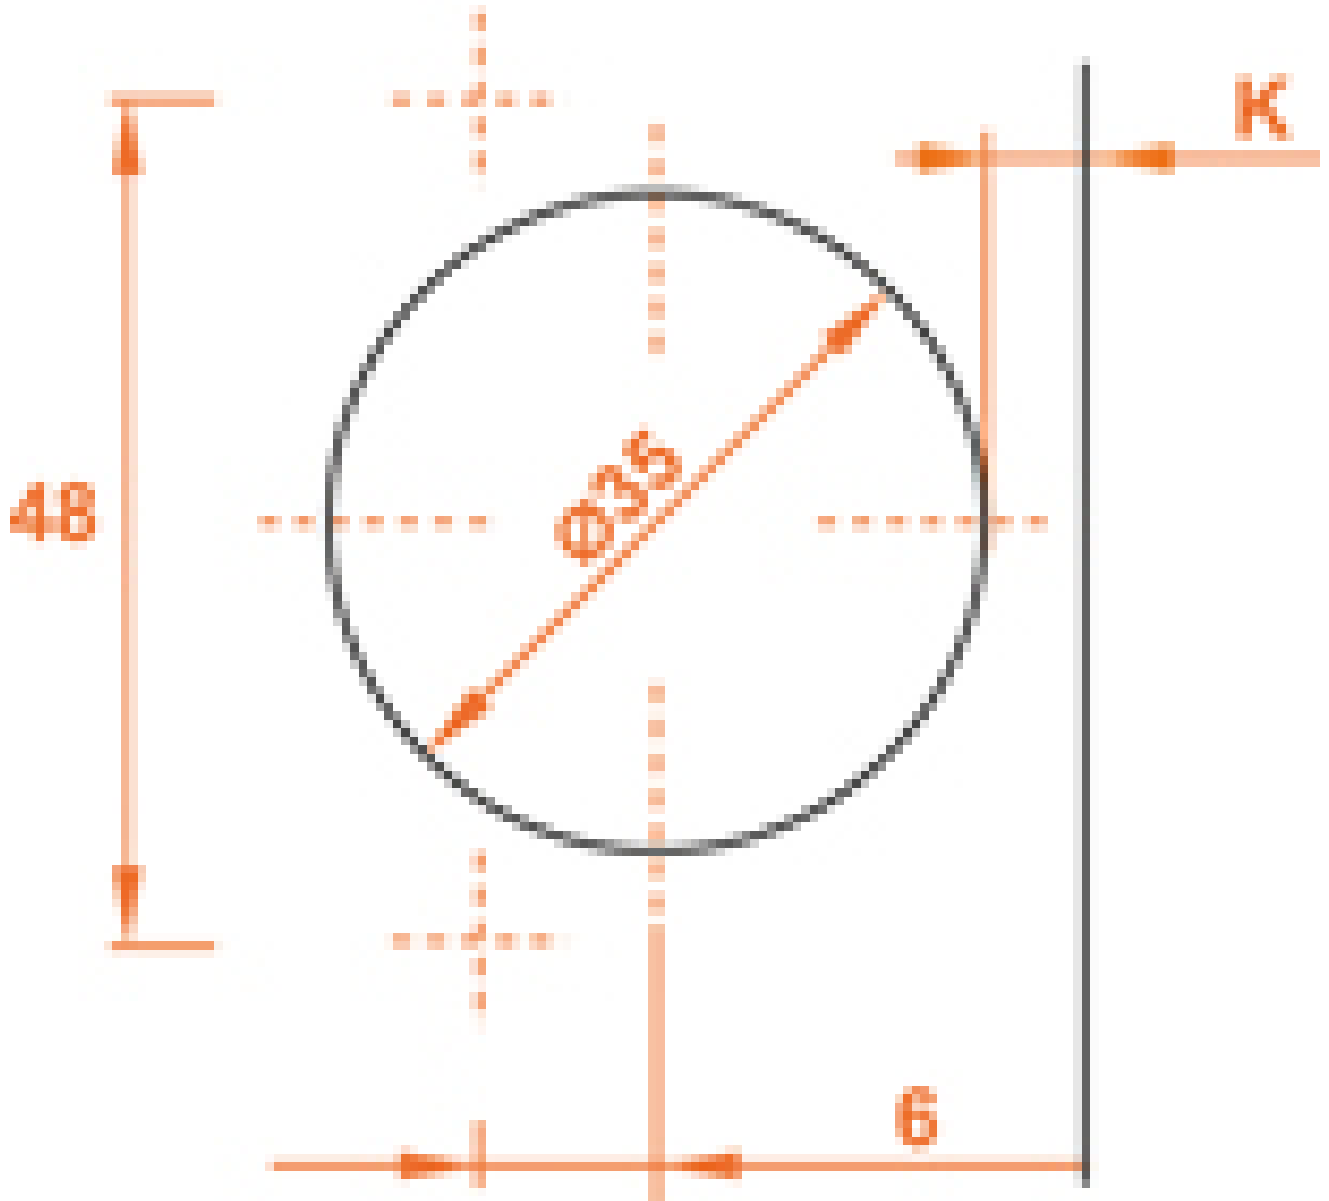

CHARNIÈRE INVISIBLE CONTRE COUDÉE LONGUE - AVEC AMORTISSEUR -
110° - EA 48 - SÉRIE 700

SALICE

SALICE

CHARNIÈRE INVISIBLE CONTRE COUDÉE LONGUE - AVEC AMORTISSEUR -
110° - EA 48 - SÉRIE 700

SALICE

SALICE

CONTRE COUDÉE LONG

CHARNIÈRE INVISIBLE CONTRE COUDÉE LONGUE - AVEC AMORTISSEUR - 110° - EA 48 - SÉRIE 700

SALICE

SALICE

K= 3 à 6