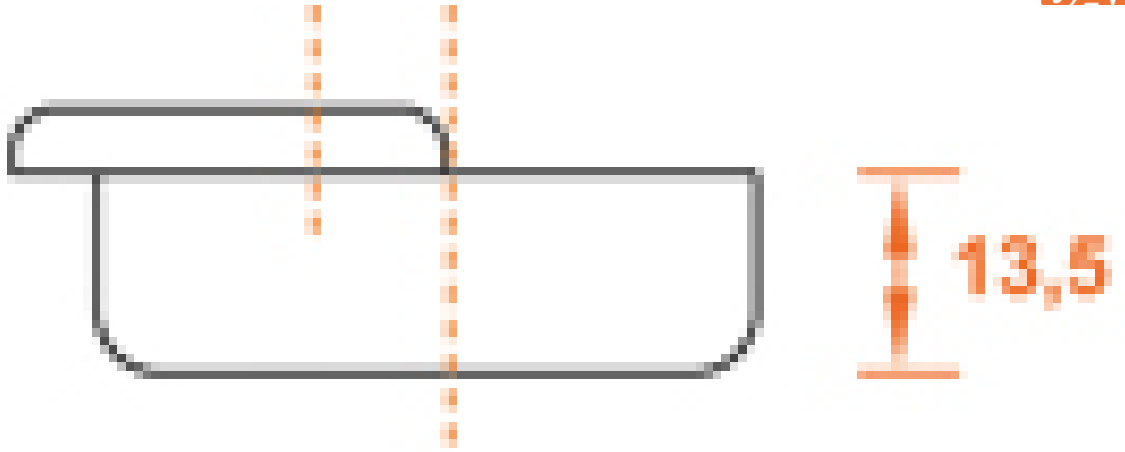

CHARNIÈRE INVISIBLE CONTRE COUDÉE LONGUE - AVEC AMORTISSEUR -
110° - EA 48 - SÉRIE 700

SALICE

SALICE

CHARNIÈRE INVISIBLE CONTRE COUDÉE LONGUE - AVEC AMORTISSEUR -
110° - EA 48 - SÉRIE 700

SALICE

SALICE

CONTRE COUDÉE LONG

CHARNIÈRE INVISIBLE CONTRE COUDÉE LONGUE - AVEC AMORTISSEUR - 110° - EA 48 - SÉRIE 700

SALICE

SALICE

K= 3 à 6