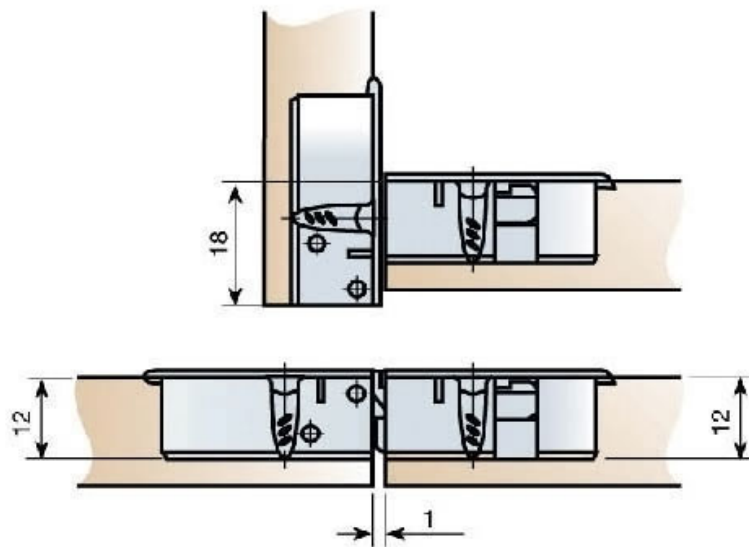

CHARNIÈRE D'ABATTANT Ø 35 MM

ITAR

CHARNIÈRE D'ABATTANT Ø 35 MM

ITAR