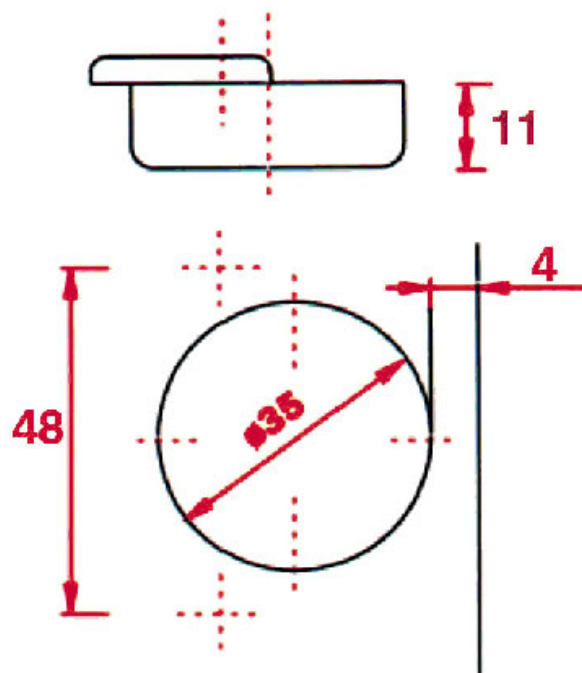

# CHARNIÈRE INVISIBLE - POUR MEUBLE D'ANGLE - 70° - EA 48 - SÉRIE 300

SALICE

**SALICE**