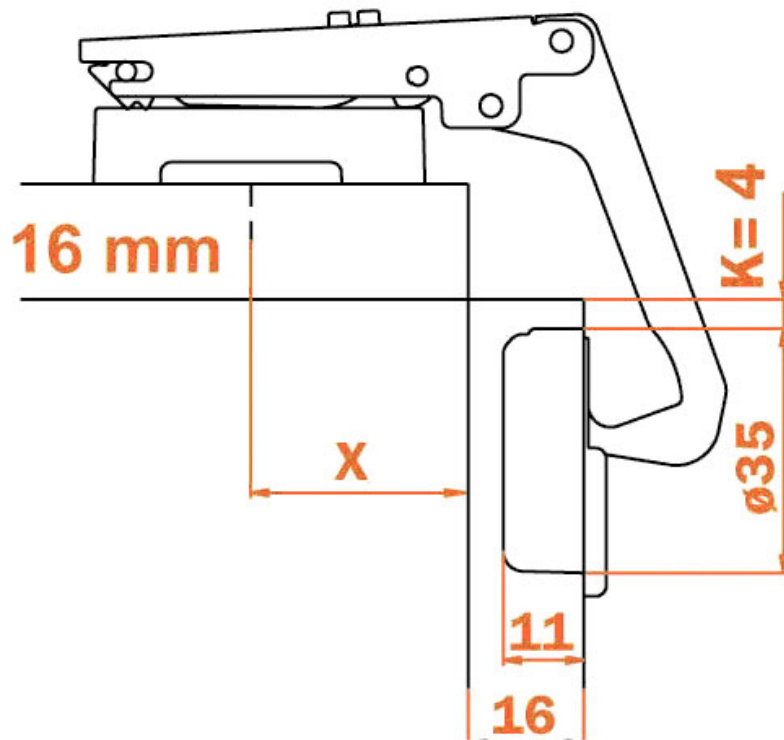

# CHARNIÈRE INVISIBLE - POUR MEUBLE D'ANGLE - 70° - EA 48 - SÉRIE 300

SALICE

**SALICE**