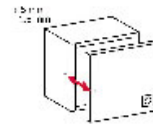

0 mm

CHARNIÈRE INVISIBLE - 110° - EA 45 - BASIC ST

TITUS

CHARNIÈRE INVISIBLE - 110° - EA 45 - BASIC ST

TITUS

CHARNIÈRE INVISIBLE - 110° - EA 45 - BASIC ST

TITUS

LES RÉGLAGES

réglage de la hauteur
sur la ca.c

réglage latéral

réglage de la profondeur

CHARNIÈRE INVISIBLE - 110° - EA 45 - BASIC ST

TITUS

110°