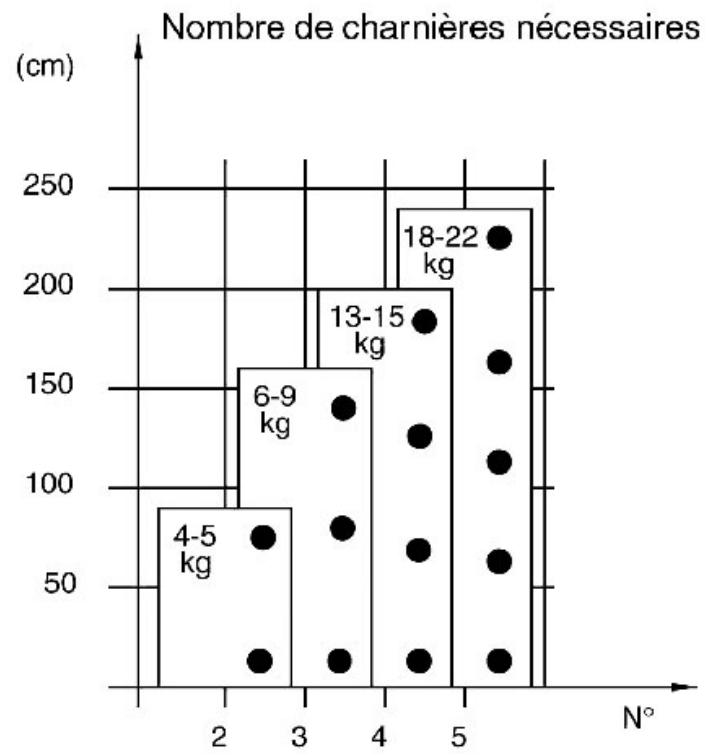

0 mm

CHARNIÈRE INVISIBLE - 110° - EA 45 - BASIC ST

TITUS

CHARNIÈRE INVISIBLE - 110° - EA 45 - BASIC ST

TITUS

CHARNIÈRE INVISIBLE - 110° - EA 45 - BASIC ST

TITUS

LES RÉGLAGES

réglage de la hauteur
sur la ca.c

réglage latéral

réglage de la profondeur

CHARNIÈRE INVISIBLE - 110° - EA 45 - BASIC ST

TITUS

110°