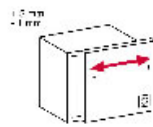

0 mm

CHARNIÈRE INVISIBLE - 110° - EA 45 - BASIC ST

TITUS

CHARNIÈRE INVISIBLE - 110° - EA 45 - BASIC ST

TITUS

CHARNIÈRE INVISIBLE - 110° - EA 45 - BASIC ST

TITUS

LES RÉGLAGES

réglage de la hauteur
sur la ca.c

réglage latéral

réglage de la profondeur

CHARNIÈRE INVISIBLE - 110° - EA 45 - BASIC ST

TITUS

110°