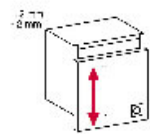

0 mm

CHARNIÈRE INVISIBLE - 110° - EA 45 - BASIC ST

TITUS

CHARNIÈRE INVISIBLE - 110° - EA 45 - BASIC ST

TITUS

CHARNIÈRE INVISIBLE - 110° - EA 45 - BASIC ST

TITUS

LES RÉGLAGES

réglage de la hauteur
sur la ca.c

réglage latéral

réglage de la profondeur

CHARNIÈRE INVISIBLE - 110° - EA 45 - BASIC ST

TITUS

110°