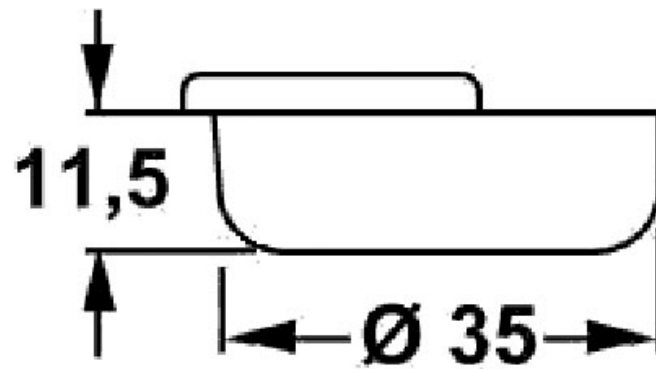

0 mm

CHARNIÈRE INVISIBLE - 110° - EA 45 - BASIC ST

TITUS

CHARNIÈRE INVISIBLE - 110° - EA 45 - BASIC ST

TITUS

CHARNIÈRE INVISIBLE - 110° - EA 45 - BASIC ST

TITUS

LES RÉGLAGES

réglage de la hauteur
sur la ca.c

réglage latéral

réglage de la profondeur

CHARNIÈRE INVISIBLE - 110° - EA 45 - BASIC ST

TITUS

110°