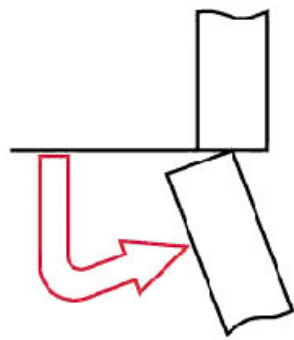

0 mm

CHARNIÈRE INVISIBLE - 110° - EA 45 - BASIC ST

TITUS

CHARNIÈRE INVISIBLE - 110° - EA 45 - BASIC ST

TITUS

CHARNIÈRE INVISIBLE - 110° - EA 45 - BASIC ST

TITUS

LES RÉGLAGES

réglage de la hauteur
sur la ca.c

réglage latéral

réglage de la profondeur

CHARNIÈRE INVISIBLE - 110° - EA 45 - BASIC ST

TITUS

110°