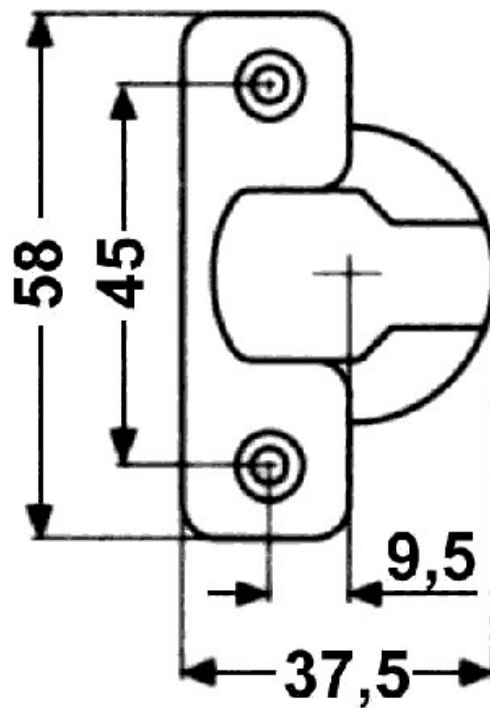

0 mm

CHARNIÈRE INVISIBLE - 110° - EA 45 - BASIC ST

TITUS

CHARNIÈRE INVISIBLE - 110° - EA 45 - BASIC ST

TITUS

CHARNIÈRE INVISIBLE - 110° - EA 45 - BASIC ST

TITUS

LES RÉGLAGES

réglage de la hauteur
sur la ca.c

réglage latéral

réglage de la profondeur

CHARNIÈRE INVISIBLE - 110° - EA 45 - BASIC ST

TITUS

110°