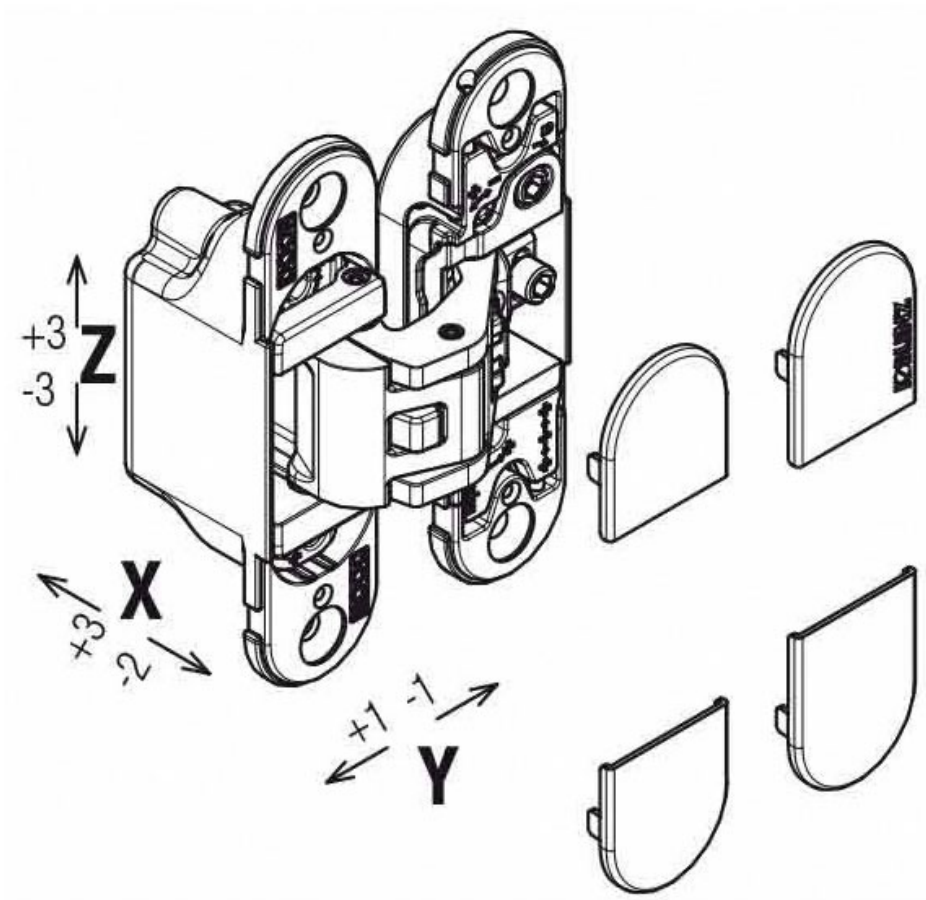

CHARNIÈRE INVISIBLE À ENCASTRER K6700

KOBLENZ

CHARNIÈRE INVISIBLE À ENCASTRER K6700

KOBLENZ

CHARNIÈRE INVISIBLE À ENCASTRER K6700

KOBLENZ

<p>Realizzazione <i>Version</i></p> <p>ZAMA</p>	<p>Finitura <i>Finishing</i></p>	<p>min. 40 mm</p>	<p>Regolazioni <i>Adjustments</i></p>
<p>50 kg (2: cerniere - hinges)</p> <p>70 kg (3/4: cerniere - hinges)</p>	<p>COVER</p>	<p>180°</p>	
<p>30 min.</p>			