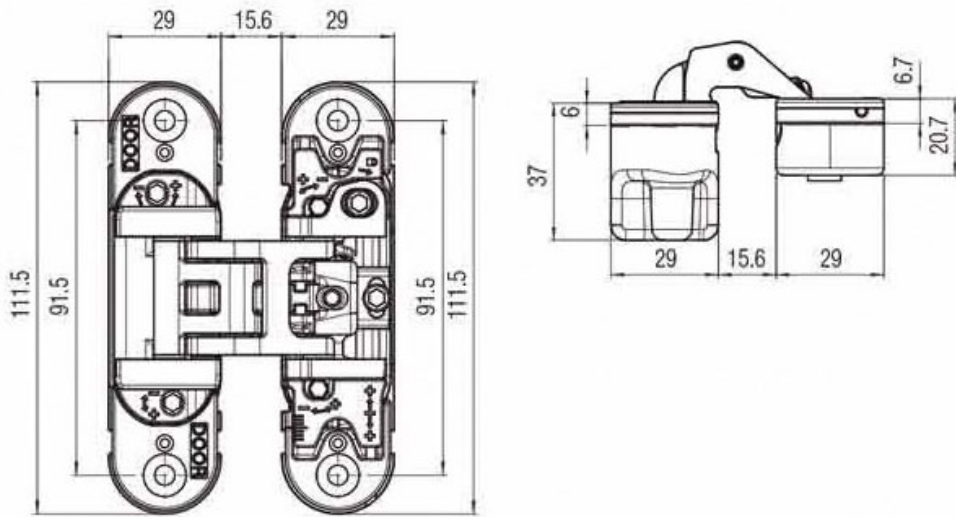

CHARNIÈRE INVISIBLE À ENCASTRER K6700

KOBLENZ

CHARNIÈRE INVISIBLE À ENCASTRER K6700

KOBLENZ

CHARNIÈRE INVISIBLE À ENCASTRER K6700

KOBLENZ

<p>Realizzazione <i>Version</i></p> <p>ZAMA</p>	<p>Finitura <i>Finishing</i></p>	<p>min. 40 mm</p>	<p>Regolazioni <i>Adjustments</i></p>
<p>50 kg (2: cerniere - hinges)</p> <p>70 kg (3/4: cerniere - hinges)</p>	<p>COVER</p>	<p>180°</p>	
<p>30 min.</p>			