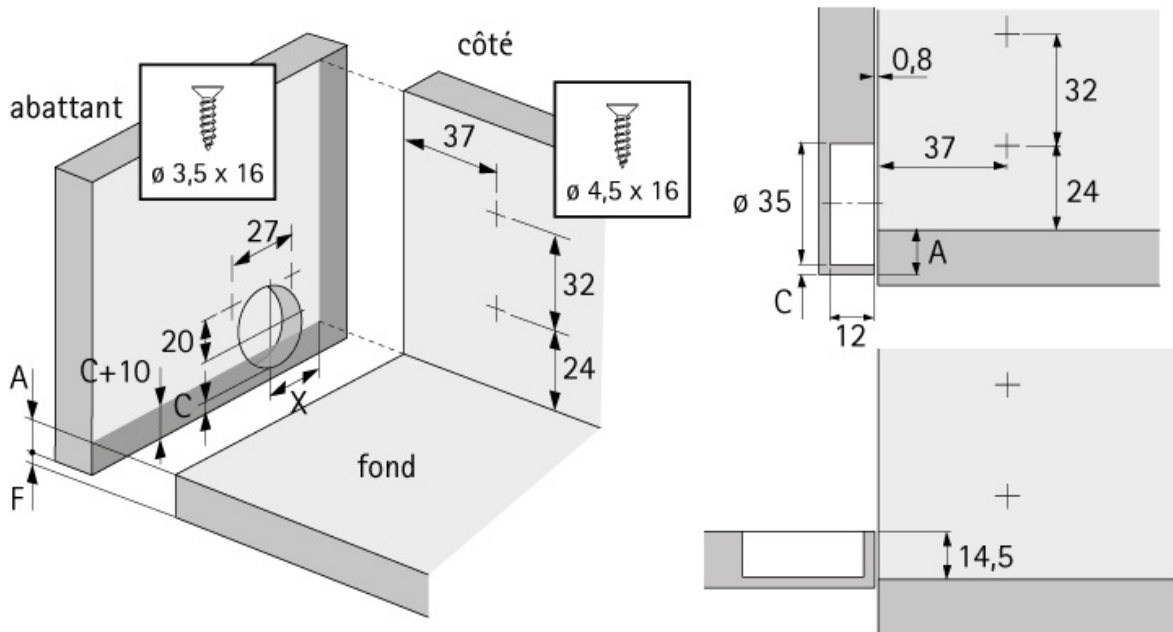

# CHARNIÈRE INVISIBLE D'ABATTANT

HETTICH

## Schéma de perçage de l'abattant / du corps de meuble

D mm	X mm
0	23,5
1,5	25
3	26,5
5	28,5