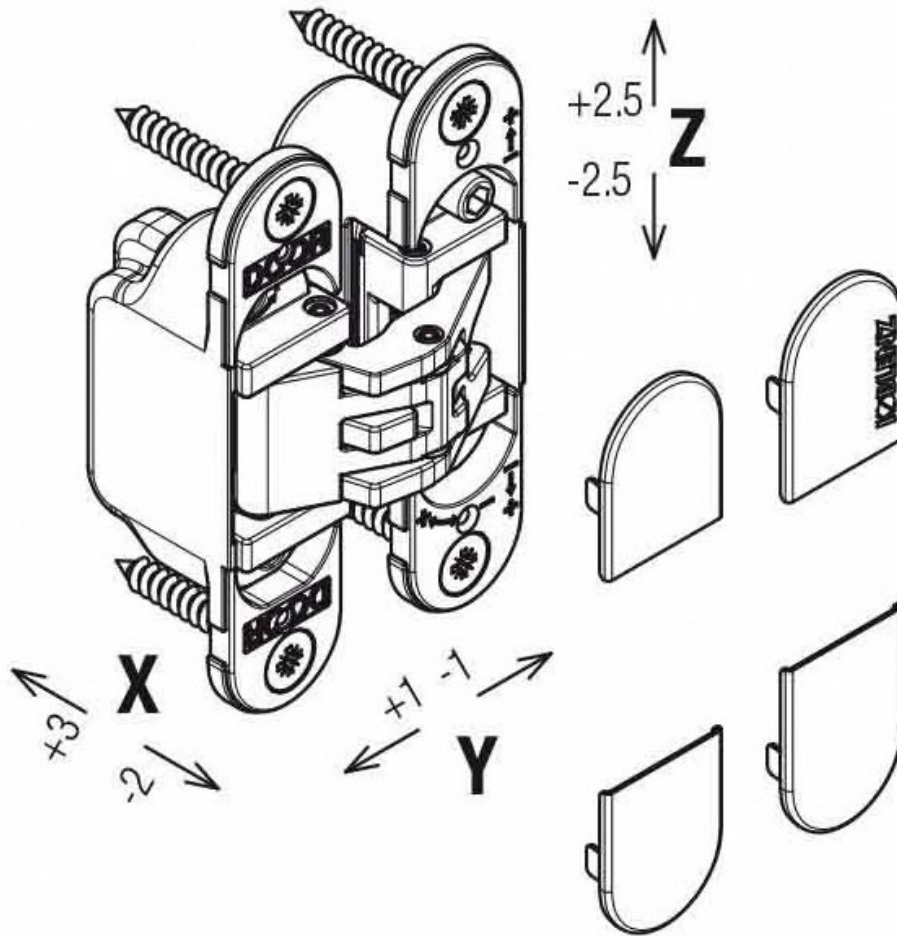

# CHARNIÈRE INVISIBLE À ENCASTRER K6200

KOBLENZ

<p>Realizzazione Version</p> <p><b>ZAMA</b></p>	<p>Finitura - Finishing</p>	<p>min. 32 mm</p>	<p>Regolazione Adjustment</p>
<p><b>45 kg</b> (2: cerniere - hinges)</p> <p><b>60 kg</b> (3/4: cerniere - hinges)</p>	<p>COVER</p>	<p>180°</p>	
	<p>ift Product Quality Multi-use, concealed hinges CAD 02081-01-0400 Reg. n° 2000001</p>	<p>30 min</p>	
<p>UL LISTED DOOR HINGE RQ7182</p>			