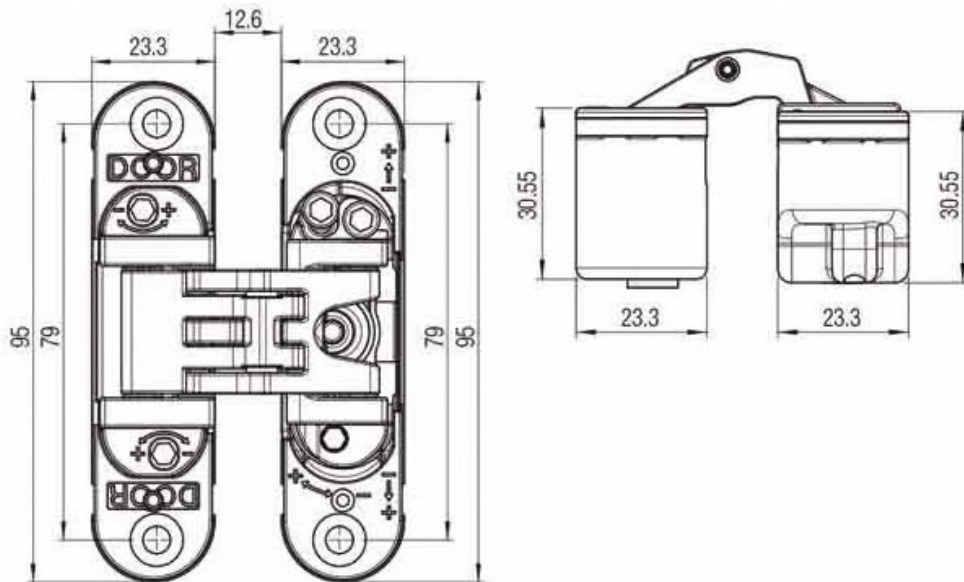

CHARNIÈRE INVISIBLE À ENCASTRER K6200

KOBLENZ