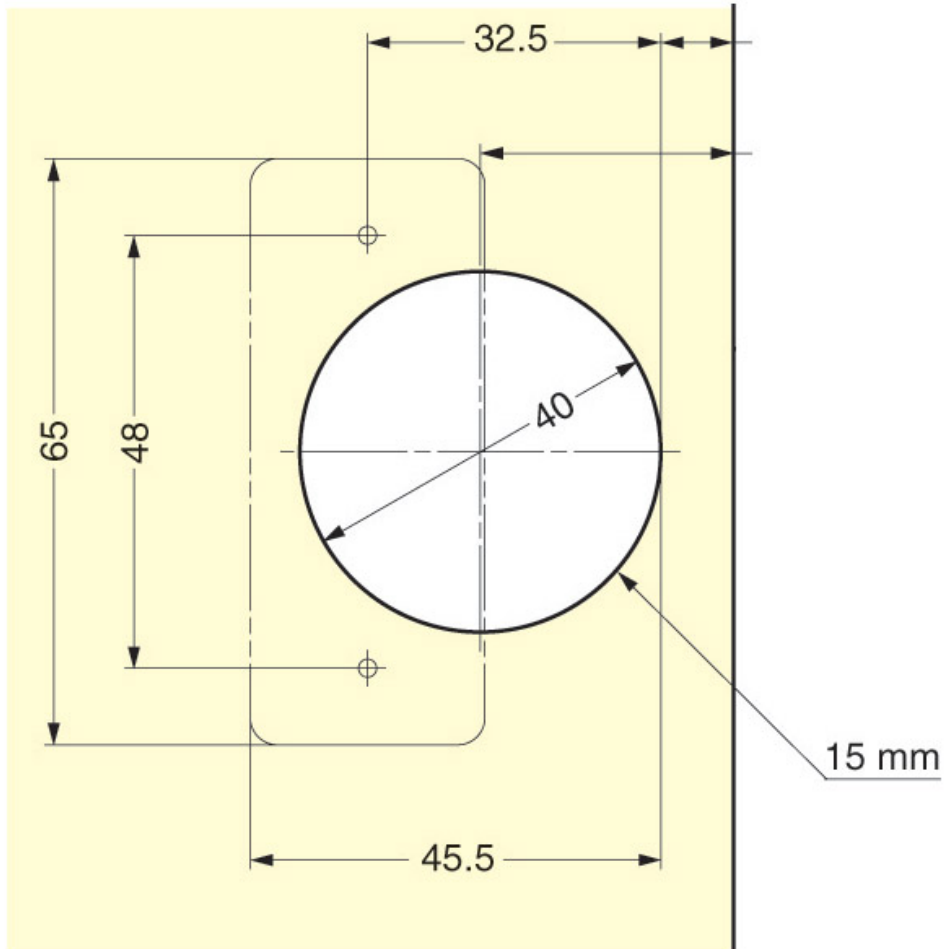

# CHARNIÈRE INVISIBLE POUR PORTE LARGE

SUGATSUNE