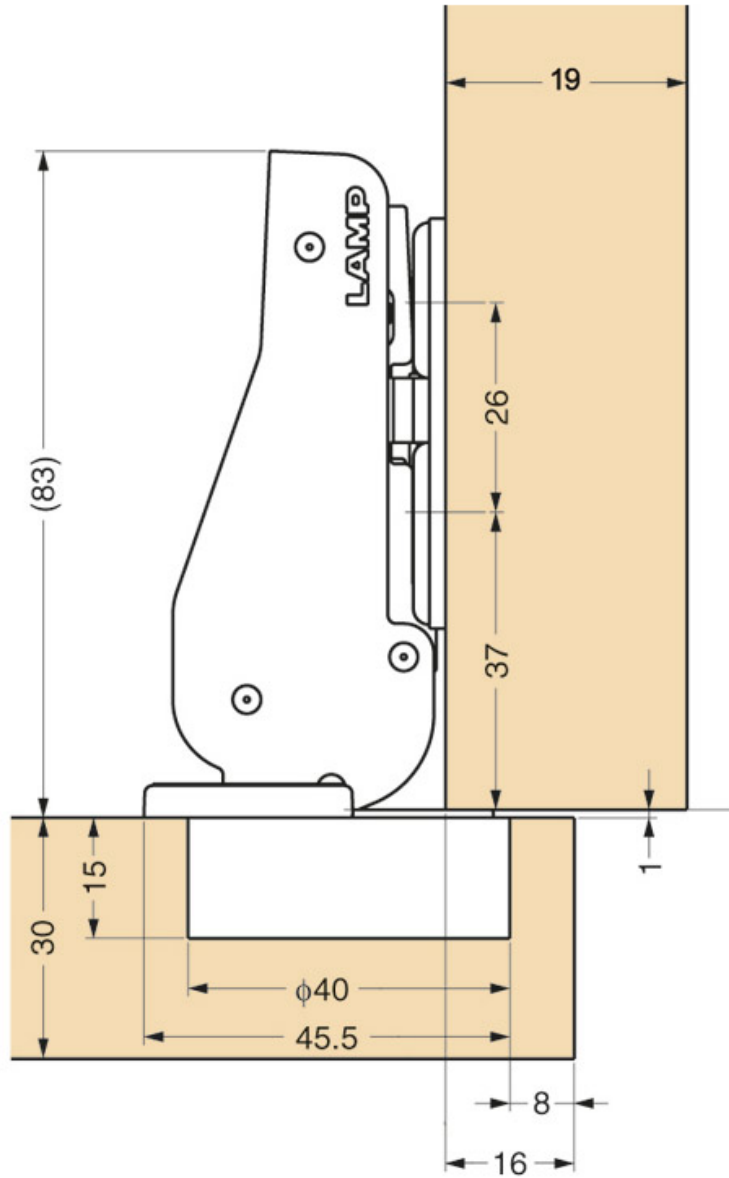

# CHARNIÈRE INVISIBLE POUR PORTE LARGE

SUGATSUNE