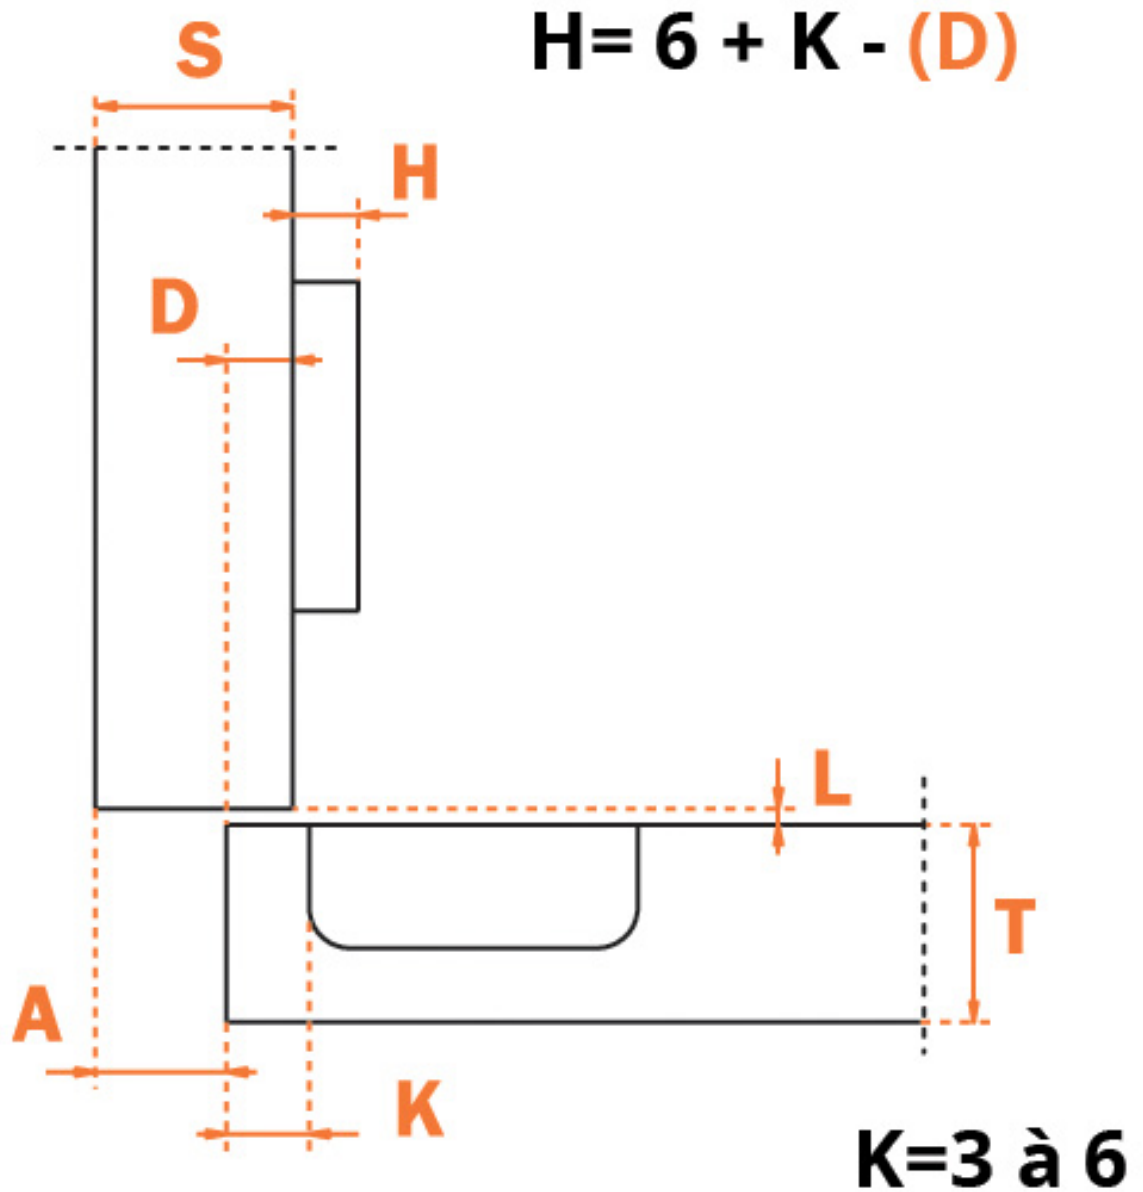

MONTAGE EN APPLIQUE

MONTAGE EN DEMI APPLIQUE

MONTAGE INTERIEUR

EA 48 A TOURILLONS Ø10

A VISSER

EA 45

A TOURILLONS Ø8

CHARNIÈRE INVISIBLE - CLIPSABLE - EA 48 - SÉRIE 800