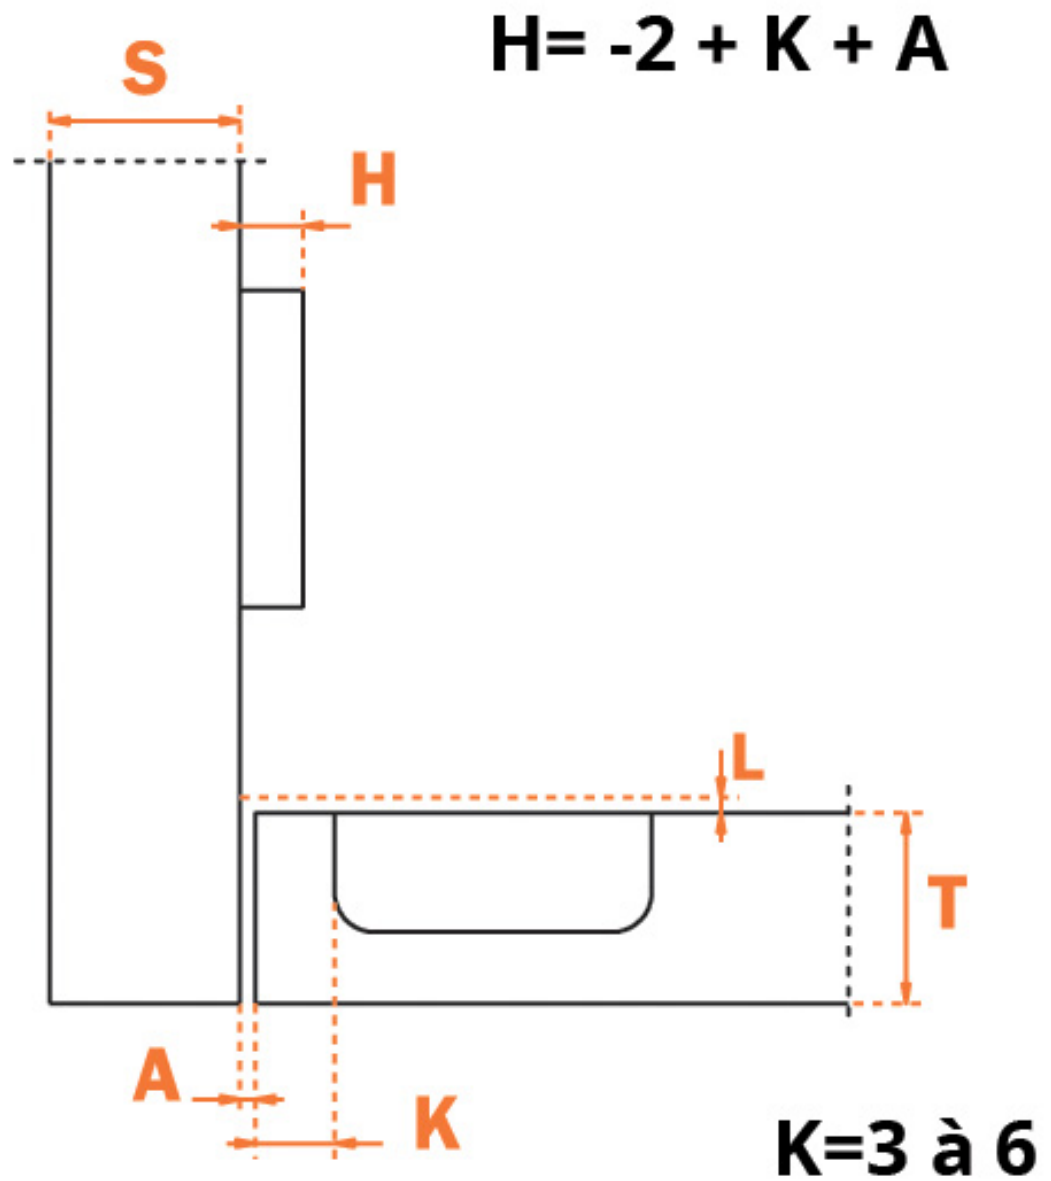

MONTAGE EN APPLIQUE

MONTAGE EN DEMI APPLIQUE

MONTAGE INTERIEUR

EA 48 A TOURILLONS Ø10

A VISSER

EA 45

A TOURILLONS Ø8

CHARNIÈRE INVISIBLE - CLIPSABLE - EA 48 - SÉRIE 800