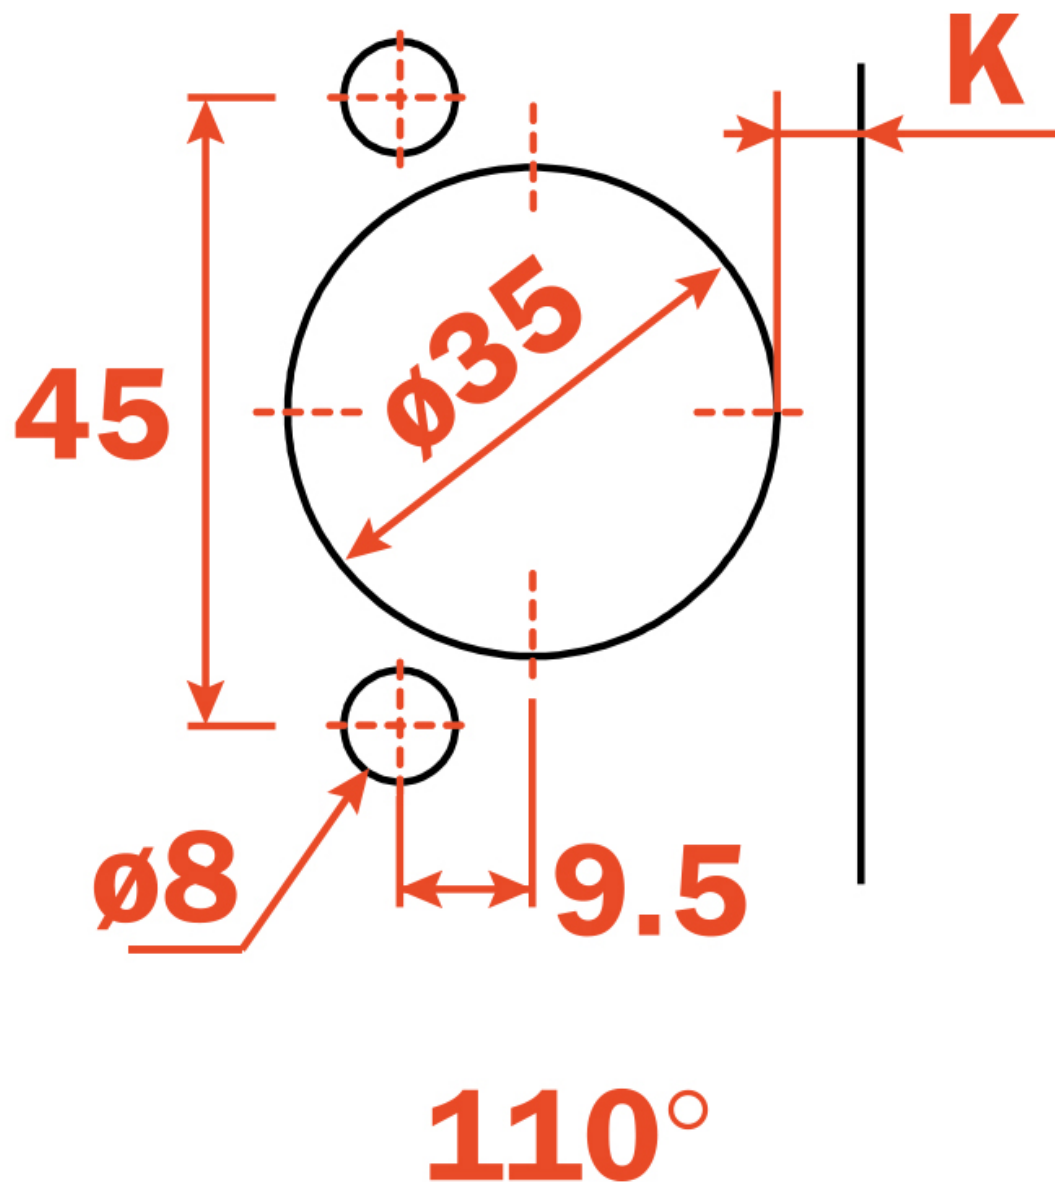

MONTAGE EN APPLIQUE

MONTAGE EN DEMI APPLIQUE

MONTAGE INTERIEUR

EA 48 A TOURILLONS Ø10

A VISSER

EA 45

A TOURILLONS Ø8

CHARNIÈRE INVISIBLE - CLIPSABLE - EA 48 - SÉRIE 800