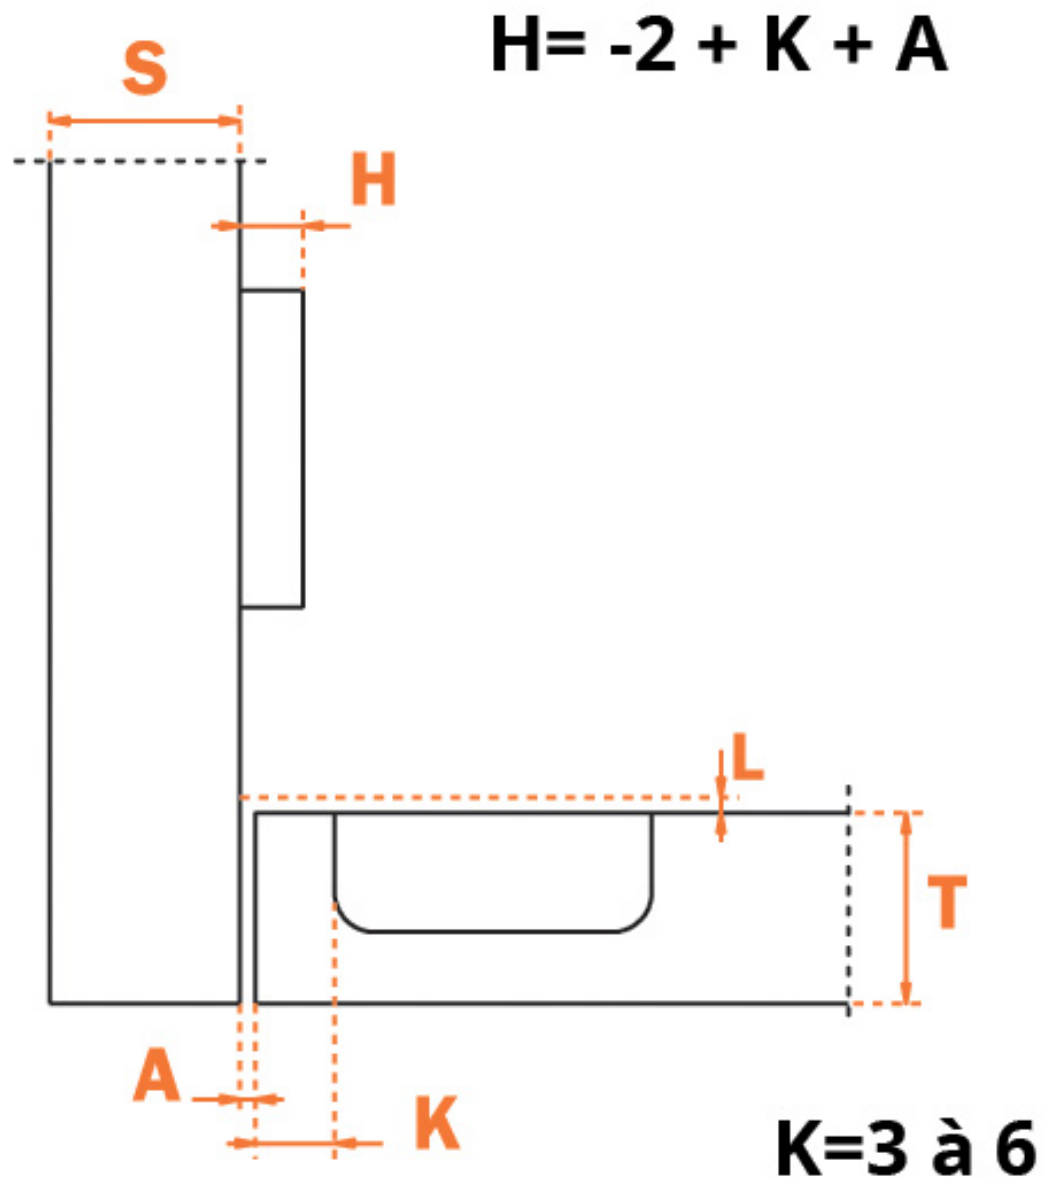

MONTAGE INTERIEUR