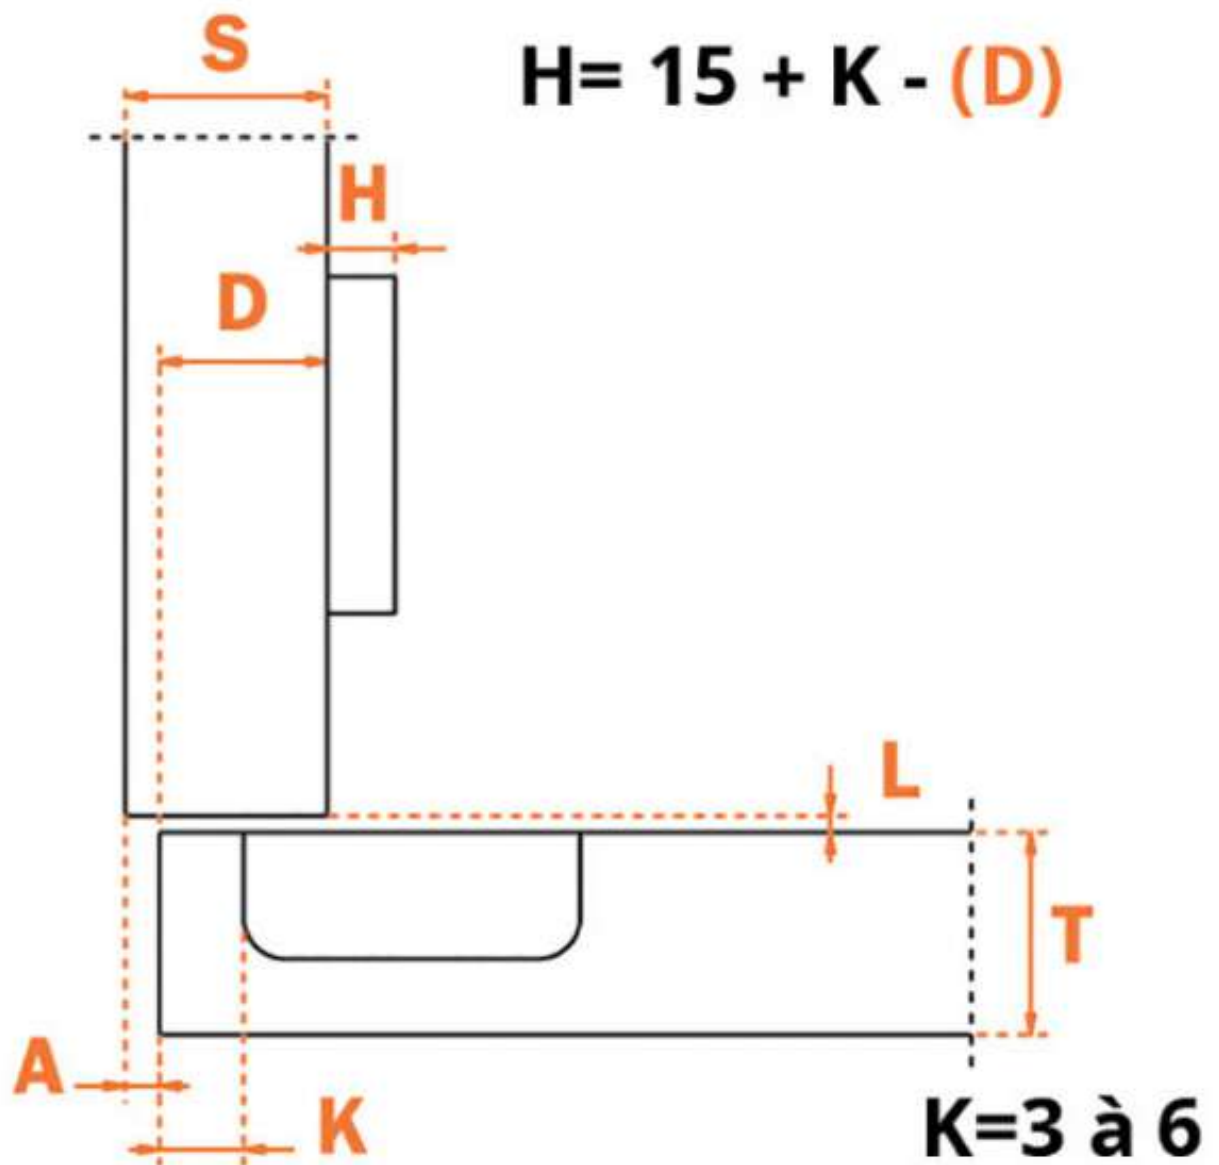

# CHARNIÈRE INVISIBLE - EA 48 - SÉRIE 900

SALICE

**SALICE**

## A TOURILLONS Ø10