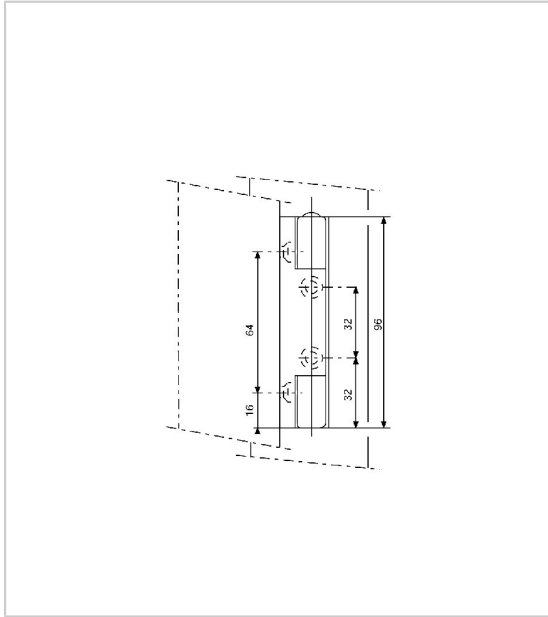

CHARNIÈRE POUR MEUBLE ÉPAISSEUR 31

FERMOD

Charnière pour pose sur le chant des portillons, à partir de 31 d'épaisseur, bourrelet compris.

2.5.0.0

2.5.0.0

RÉFÉRENCE	PRIX HT	PRIX TTC	UNITÉ DE VENTE
065 04120 00002	18,24 €	21,89 €	l'unité

Caractéristiques :

- Décor : Chromé satiné / Noir

Tarifs valables le 16/04/2024
<https://www.bricotoo.com/charniere-pour-meuble-epaisseur-31-p6122>

**15000 références
pour le bricolage**

**Livraison gratuite
au delà de 99 € TTC**
en France métropolitaine