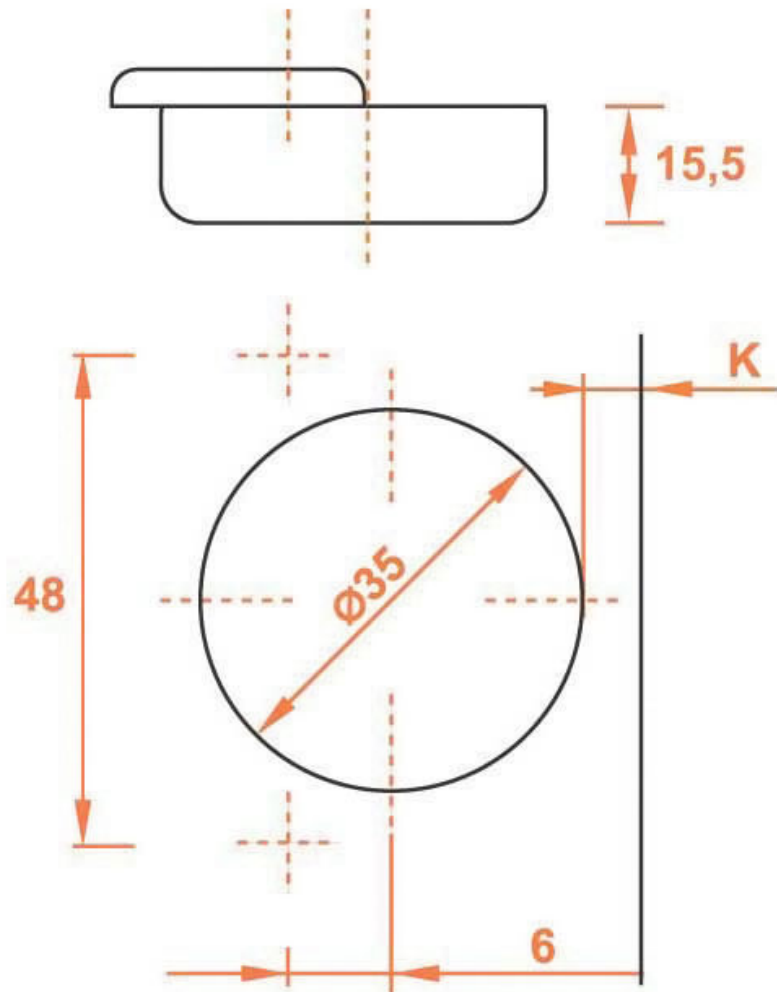

# CHARNIÈRE INVISIBLE - AVEC AMORTISSEUR - 94° - EA 48 - SÉRIE 200

SALICE

**SALICE**

# CHARNIÈRE INVISIBLE - AVEC AMORTISSEUR - 94° - EA 48 - SÉRIE 200

SALICE

**SALICE**

	T=1	T=2	T=3	T=4	T=5	T=6	T=7	T=8	T=9	T=10	T=11	T=12	T=13	T=14	T=15	T=16	T=17	T=18
10 - 10	10.00	10.00	10.00	10.00	10.00	10.00	10.00	10.00	10.00	10.00	10.00	10.00	10.00	10.00	10.00	10.00	10.00	10.00
10 - 10	10.00	10.00	10.00	10.00	10.00	10.00	10.00	10.00	10.00	10.00	10.00	10.00	10.00	10.00	10.00	10.00	10.00	10.00
10 - 10	10.00	10.00	10.00	10.00	10.00	10.00	10.00	10.00	10.00	10.00	10.00	10.00	10.00	10.00	10.00	10.00	10.00	10.00
10 - 10	10.00	10.00	10.00	10.00	10.00	10.00	10.00	10.00	10.00	10.00	10.00	10.00	10.00	10.00	10.00	10.00	10.00	10.00
10 - 10	10.00	10.00	10.00	10.00	10.00	10.00	10.00	10.00	10.00	10.00	10.00	10.00	10.00	10.00	10.00	10.00	10.00	10.00
10 - 10	10.00	10.00	10.00	10.00	10.00	10.00	10.00	10.00	10.00	10.00	10.00	10.00	10.00	10.00	10.00	10.00	10.00	10.00
10 - 10	10.00	10.00	10.00	10.00	10.00	10.00	10.00	10.00	10.00	10.00	10.00	10.00	10.00	10.00	10.00	10.00	10.00	10.00