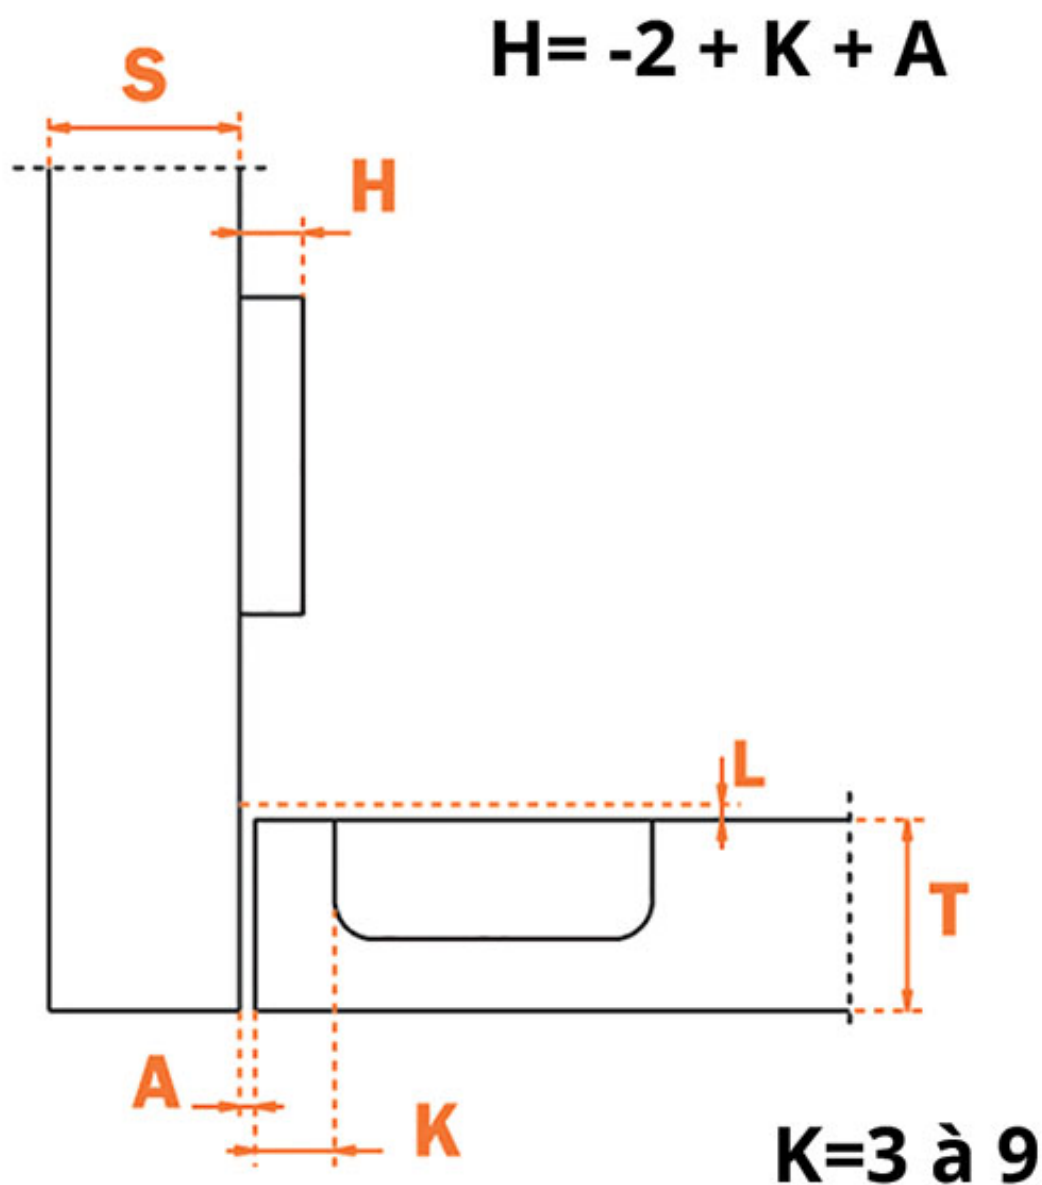

MONTAGE INTERIEUR