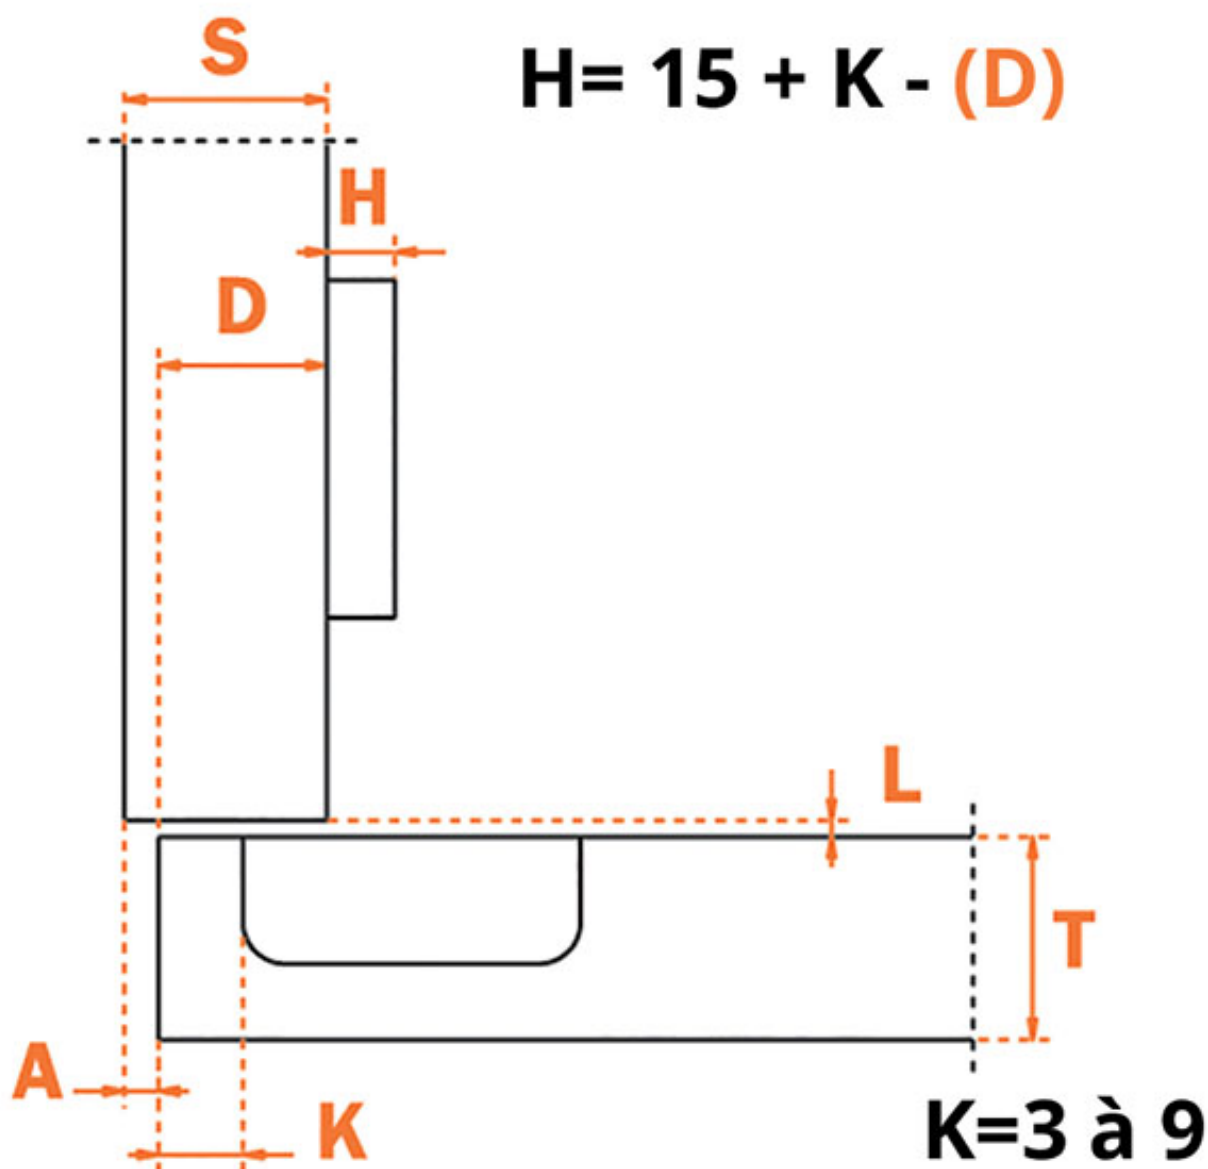

# CHARNIÈRE INVISIBLE - AVEC AMORTISSEUR - 94° - EA 48 - SÉRIE 200

SALICE

**SALICE**

# CHARNIÈRE INVISIBLE - AVEC AMORTISSEUR - 94° - EA 48 - SÉRIE 200

SALICE

**SALICE**

	T=1	T=2	T=3	T=4	T=5	T=6	T=7	T=8	T=9	T=10	T=11	T=12	T=13	T=14	T=15	T=16	T=17	T=18
10 - 10	10.00	10.00	10.00	10.00	10.00	10.00	10.00	10.00	10.00	10.00	10.00	10.00	10.00	10.00	10.00	10.00	10.00	10.00
10 - 10	10.00	10.00	10.00	10.00	10.00	10.00	10.00	10.00	10.00	10.00	10.00	10.00	10.00	10.00	10.00	10.00	10.00	10.00
10 - 10	10.00	10.00	10.00	10.00	10.00	10.00	10.00	10.00	10.00	10.00	10.00	10.00	10.00	10.00	10.00	10.00	10.00	10.00
10 - 10	10.00	10.00	10.00	10.00	10.00	10.00	10.00	10.00	10.00	10.00	10.00	10.00	10.00	10.00	10.00	10.00	10.00	10.00
10 - 10	10.00	10.00	10.00	10.00	10.00	10.00	10.00	10.00	10.00	10.00	10.00	10.00	10.00	10.00	10.00	10.00	10.00	10.00
10 - 10	10.00	10.00	10.00	10.00	10.00	10.00	10.00	10.00	10.00	10.00	10.00	10.00	10.00	10.00	10.00	10.00	10.00	10.00
10 - 10	10.00	10.00	10.00	10.00	10.00	10.00	10.00	10.00	10.00	10.00	10.00	10.00	10.00	10.00	10.00	10.00	10.00	10.00