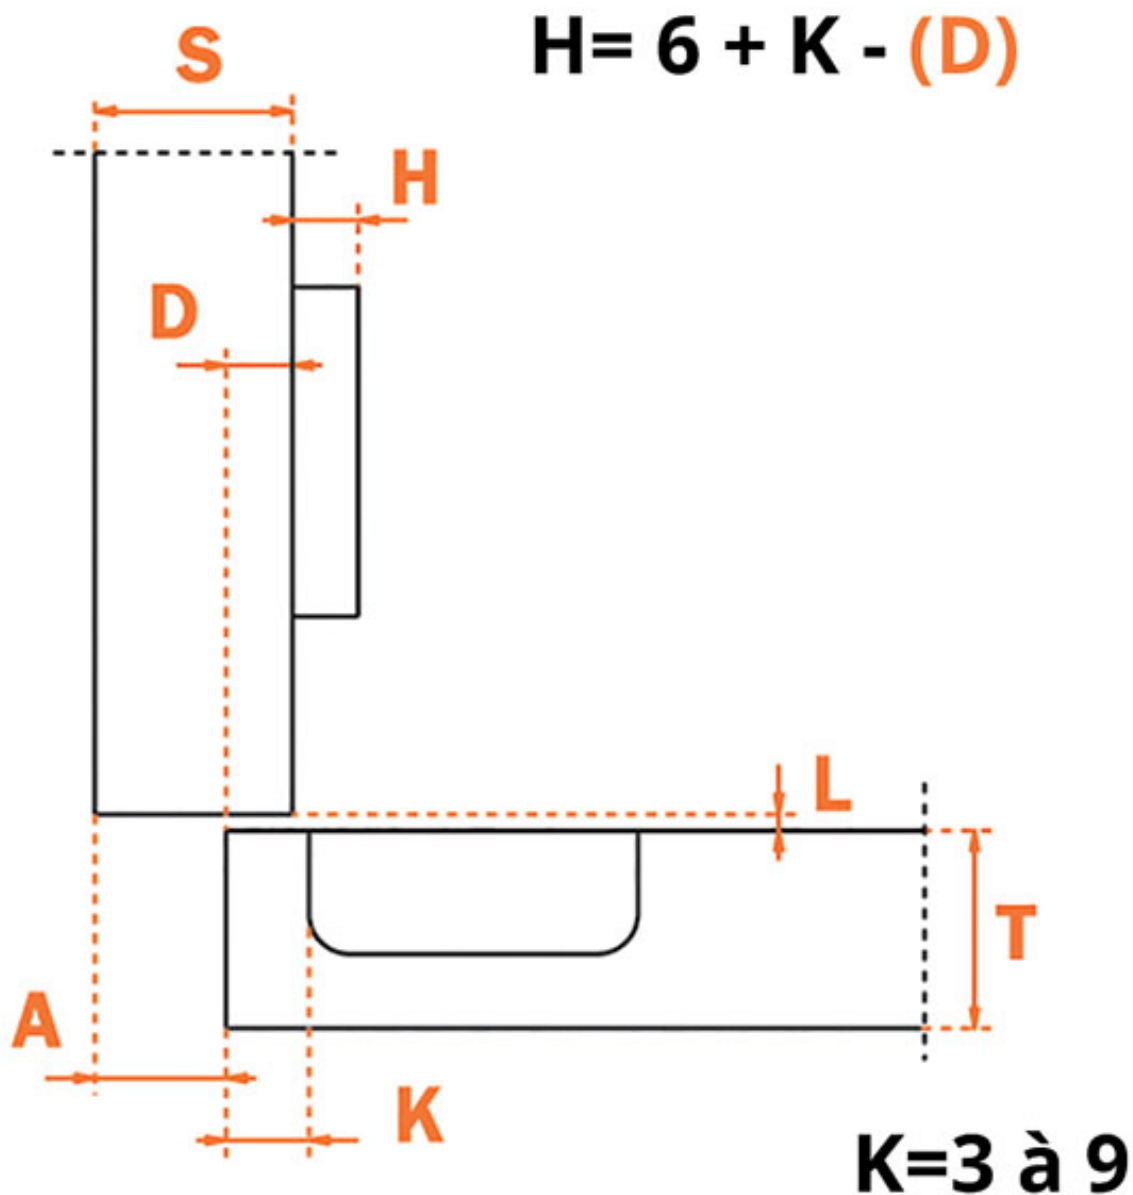

# CHARNIÈRE INVISIBLE - AVEC AMORTISSEUR - 94° - EA 48 - SÉRIE 200

SALICE

**SALICE**

# CHARNIÈRE INVISIBLE - AVEC AMORTISSEUR - 94° - EA 48 - SÉRIE 200

SALICE

**SALICE**

	T=1	T=2	T=3	T=4	T=5	T=6	T=7	T=8	T=9	T=10	T=11	T=12	T=13	T=14	T=15	T=16	T=17	T=18
10 - 10	10.00	10.00	10.00	10.00	10.00	10.00	10.00	10.00	10.00	10.00	10.00	10.00	10.00	10.00	10.00	10.00	10.00	10.00
10 - 10	10.00	10.00	10.00	10.00	10.00	10.00	10.00	10.00	10.00	10.00	10.00	10.00	10.00	10.00	10.00	10.00	10.00	10.00
10 - 10	10.00	10.00	10.00	10.00	10.00	10.00	10.00	10.00	10.00	10.00	10.00	10.00	10.00	10.00	10.00	10.00	10.00	10.00
10 - 10	10.00	10.00	10.00	10.00	10.00	10.00	10.00	10.00	10.00	10.00	10.00	10.00	10.00	10.00	10.00	10.00	10.00	10.00
10 - 10	10.00	10.00	10.00	10.00	10.00	10.00	10.00	10.00	10.00	10.00	10.00	10.00	10.00	10.00	10.00	10.00	10.00	10.00
10 - 10	10.00	10.00	10.00	10.00	10.00	10.00	10.00	10.00	10.00	10.00	10.00	10.00	10.00	10.00	10.00	10.00	10.00	10.00
10 - 10	10.00	10.00	10.00	10.00	10.00	10.00	10.00	10.00	10.00	10.00	10.00	10.00	10.00	10.00	10.00	10.00	10.00	10.00