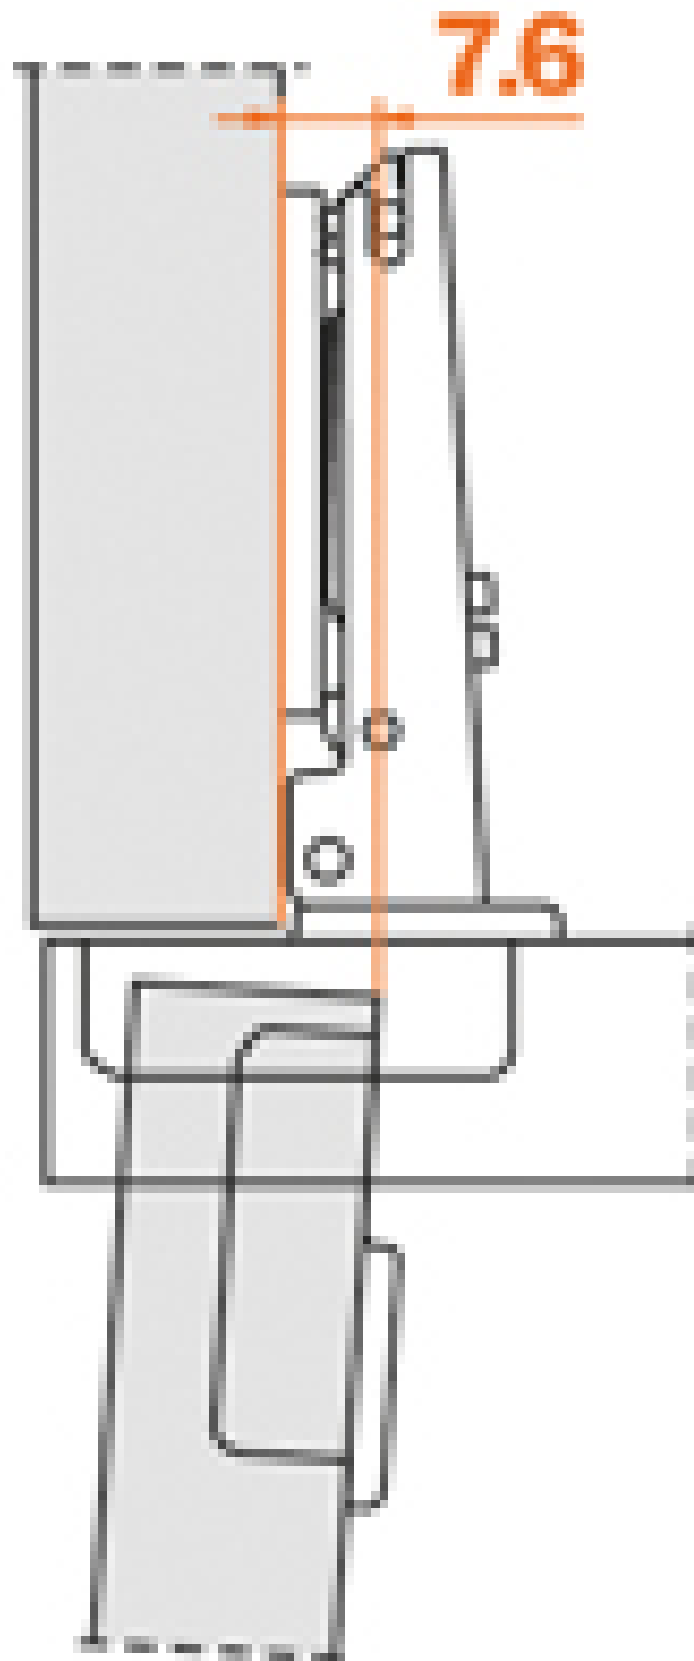

# CHARNIÈRE INVISIBLE - AVEC AMORTISSEUR - 94° - EA 48 - SÉRIE 200

SALICE

**SALICE**

# CHARNIÈRE INVISIBLE - AVEC AMORTISSEUR - 94° - EA 48 - SÉRIE 200

SALICE

**SALICE**

	T=1	T=2	T=3	T=4	T=5	T=6	T=7	T=8	T=9	T=10	T=11	T=12	T=13	T=14	T=15	T=16	T=17	T=18
10 - 10	10.00	10.00	10.00	10.00	10.00	10.00	10.00	10.00	10.00	10.00	10.00	10.00	10.00	10.00	10.00	10.00	10.00	10.00
10 - 10	10.00	10.00	10.00	10.00	10.00	10.00	10.00	10.00	10.00	10.00	10.00	10.00	10.00	10.00	10.00	10.00	10.00	10.00
10 - 10	10.00	10.00	10.00	10.00	10.00	10.00	10.00	10.00	10.00	10.00	10.00	10.00	10.00	10.00	10.00	10.00	10.00	10.00
10 - 10	10.00	10.00	10.00	10.00	10.00	10.00	10.00	10.00	10.00	10.00	10.00	10.00	10.00	10.00	10.00	10.00	10.00	10.00
10 - 10	10.00	10.00	10.00	10.00	10.00	10.00	10.00	10.00	10.00	10.00	10.00	10.00	10.00	10.00	10.00	10.00	10.00	10.00
10 - 10	10.00	10.00	10.00	10.00	10.00	10.00	10.00	10.00	10.00	10.00	10.00	10.00	10.00	10.00	10.00	10.00	10.00	10.00
10 - 10	10.00	10.00	10.00	10.00	10.00	10.00	10.00	10.00	10.00	10.00	10.00	10.00	10.00	10.00	10.00	10.00	10.00	10.00