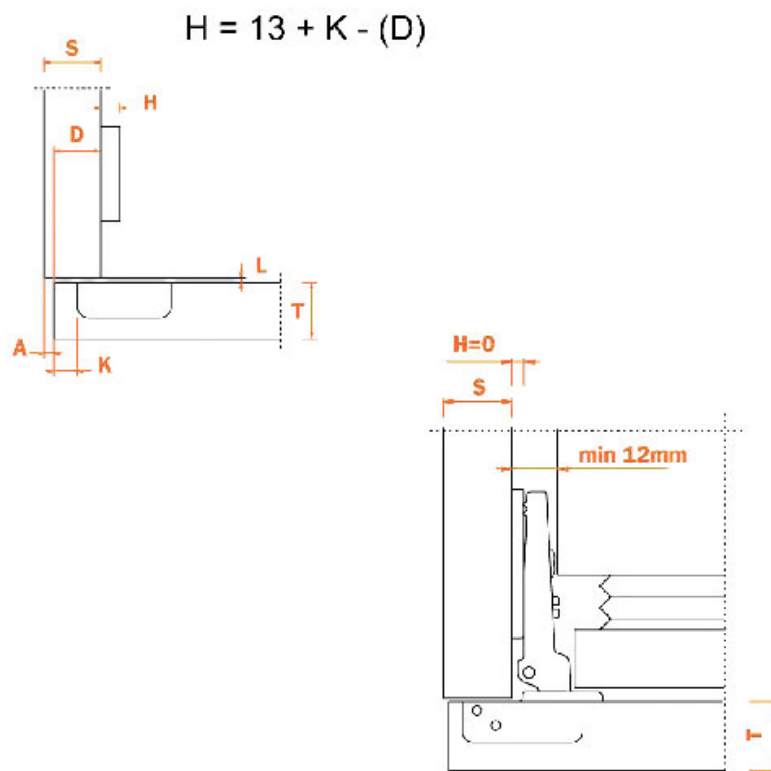

CHARNIÈRE INVISIBLE - POUR RÉFRIGÉRATEUR - 94° - SÉRIE 300

SALICE

SALICE

EA 48 A VISSER

EA 45

A TOURILLONS Ø8