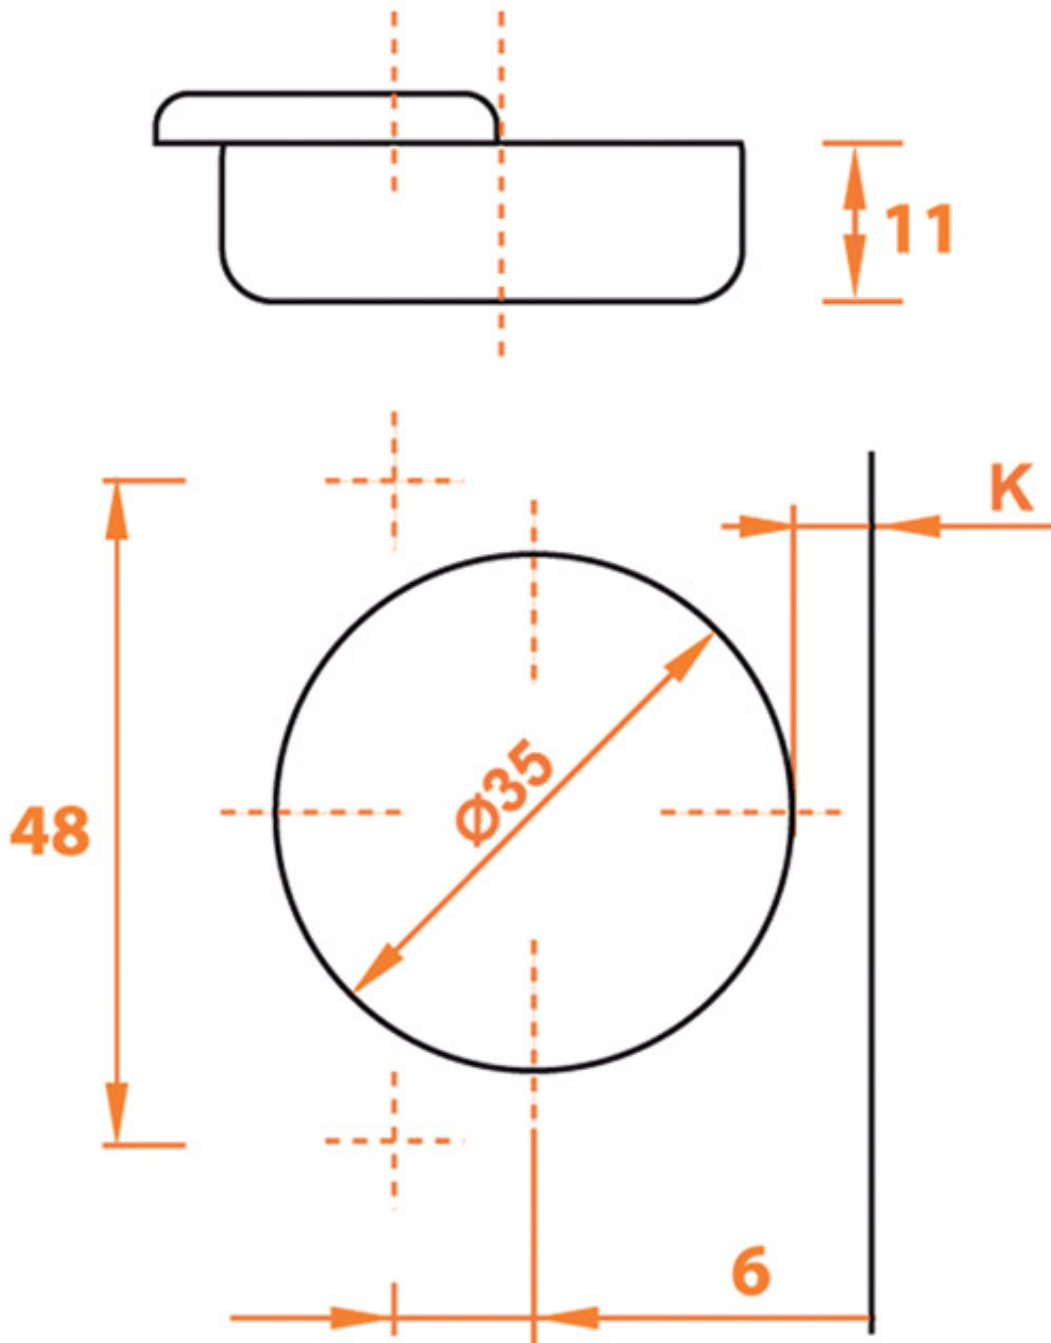

CHARNIÈRE INVISIBLE - POUR RÉFRIGÉRATEUR - 94° - SÉRIE 300

SALICE

SALICE

EA 48 A VISSER

EA 45

A TOURILLONS Ø8