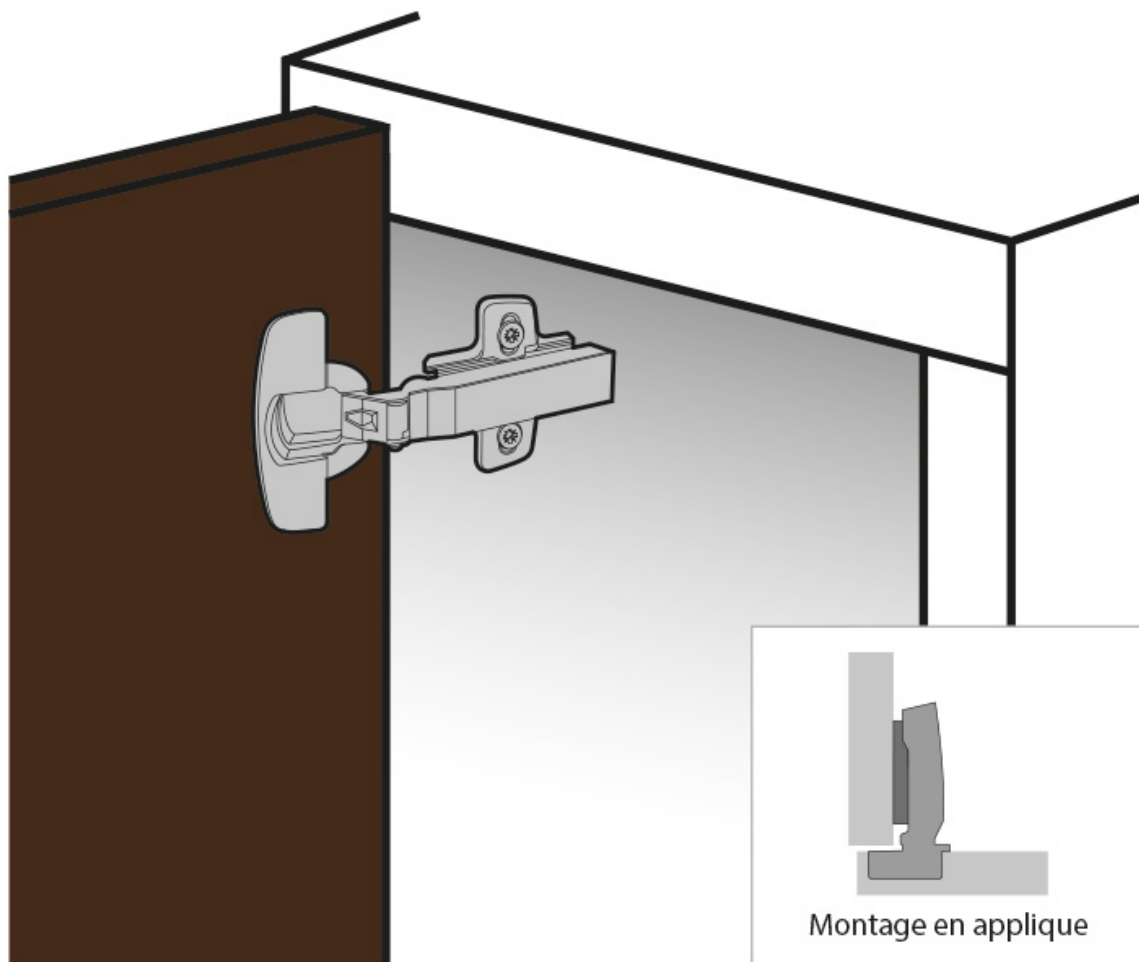

# CHARNIÈRE VEOSYS 105° INOX

HETTICH