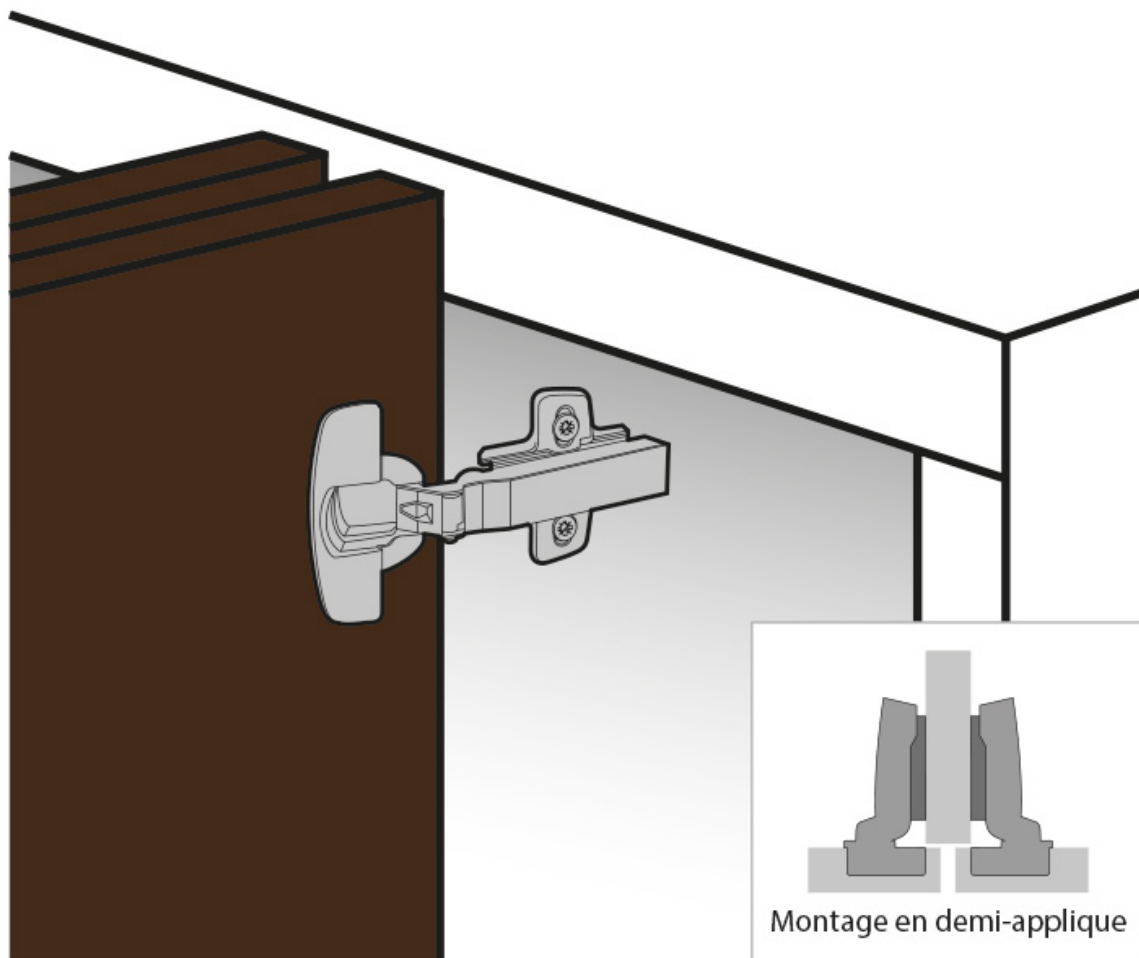

# CHARNIÈRE VEOSYS 105° INOX

HETTICH