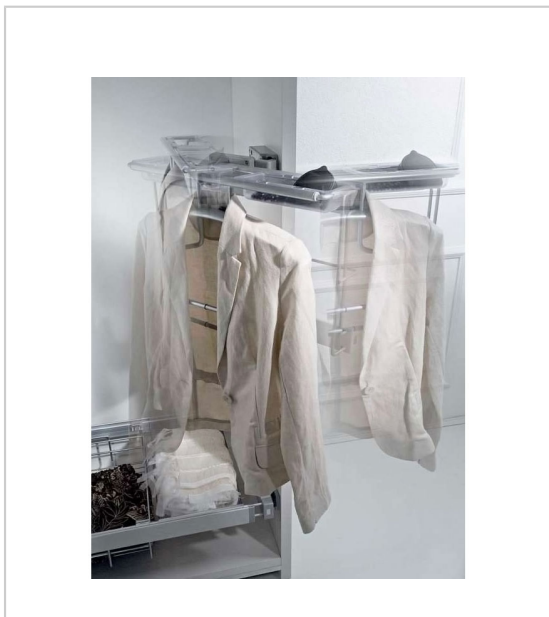

CINTRE COULISSANT PIVOTANT ELITE

VIBO

Ce cintre coulissant de marque Vibo est réalisé en fil d'acier et fourni avec une tablette à **2 bacs incolores** en PVC. Il est à fixation latérale.

Il est de couleur grise et de sens droit (non réversible). Il est livré avec des **fixations** pour un montage plus solide et efficace dans votre dressing.

Sa largeur est de 215 mm, sa profondeur de 536 mm et sa hauteur de 373 mm. Ce cintre coulissant fait partie de la **gamme Elite** qui vous permet d'optimiser l'espace et de personnaliser l'aménagement de votre dressing.

Caractéristiques :

- Décor : Gris aluminium
- Hauteur : 373 mm
- Largeur : 215 mm
- Matériau : Acier
- Profondeur : 536 mm

Fixation latérale.

Tarifs valables le 20/04/2024
<https://www.bricotoo.com/cintre-coulissant-pivotant-elite-p30527>