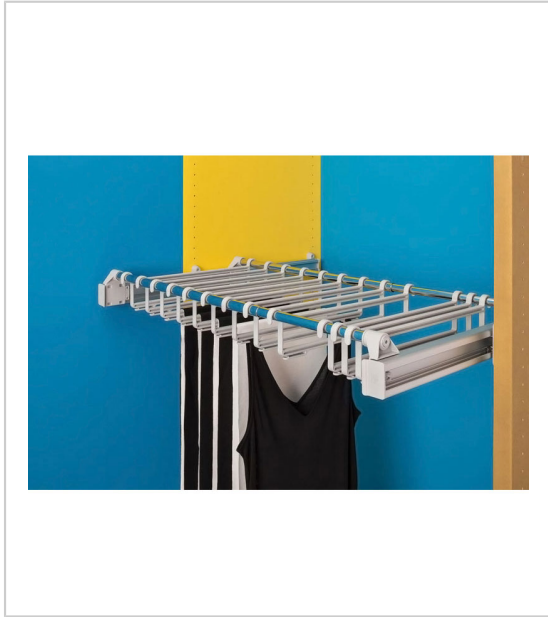

CINTRE PORTE PANTALONS

AMBOS

Bras complémentaire pour porte pantalons coulissant ou cadre seul.
Se pose sur 2 tubes Ø20 distants de 416 mm d'entraxe et fixés latéralement.

2.5.0.0

RÉFÉRENCE	PRIX HT	PRIX TTC	UNITÉ DE VENTE
470 04150 00010	7,74 €	9,29 €	l'unité

Caractéristiques :

- Décor : Gris clair
- Hauteur : 100 mm
- Largeur : 12 mm
- Longueur : 440 mm
- Matériau : Nylon

Tarifs valables le 24/04/2024
<https://www.bricotoo.com/cintre-porte-pantalons-p59086>