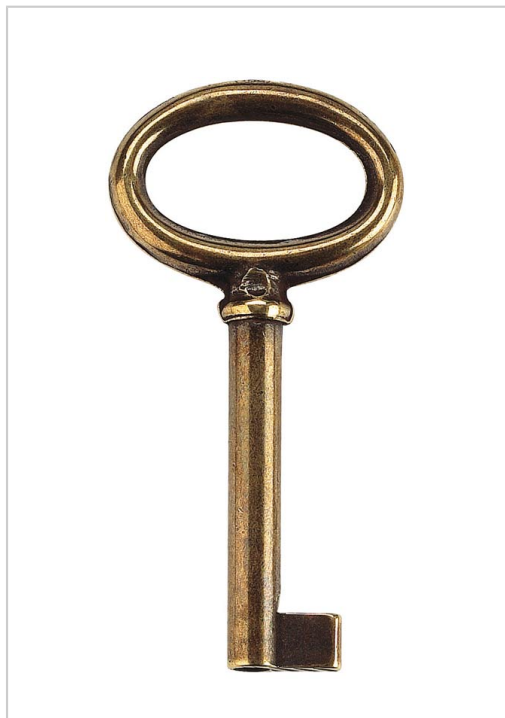

CLÉ ANNEAU OVALE GRAND MODÈLE

ITAR

Clé laiton grand modèle.

Description :

- Décor : Patiné bronze
- Matériau : Laiton
- Tige : 42
- Ajustage : Européen
- Vendu à l'unité

RÉFÉRENCE

PRIX HT

PRIX TTC

UNITÉ DE VENTE

415 33700 04241

2,67 €

3,20 €

l'unité

Caractéristiques :

- Ajustage : Européen
- Décor : Patiné bronze
- Tige : 42

Tarifs valables le 23/04/2024
<https://www.bricotoo.com/cle-anneau-ovale-grand-modele-p60025>