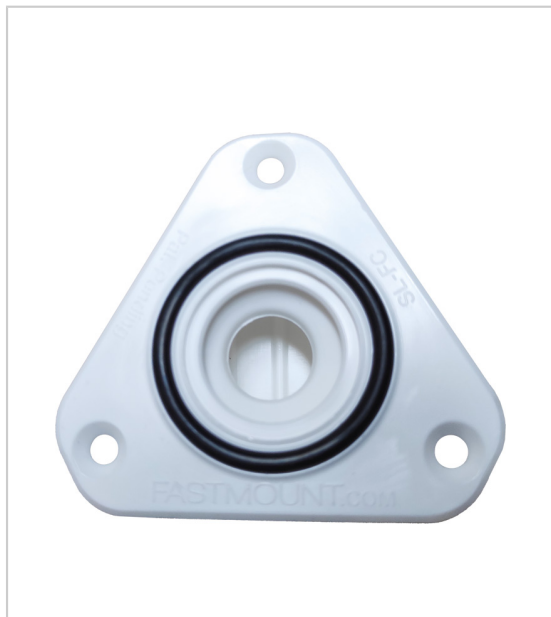

## CLIP FEMELLE À ENCASTRER ET VISSER SL-FC STRATLOCK

FASTMOUNT

Le clip femelle SL-FC permet une installation rapide de panneaux lourds.

Utilisé avec le clip mâle SL-M10 ou SL-M18, cet ensemble permet un réglage latéral du panneau avant le verrouillage final, avec une charge de retrait de 10kg ou 18kg selon le clip mâle utilisé.

### Caractéristiques :

- Décor : Blanc
- Fixation : A encastrer
- Matériau : Acétal / copolymère

Tarifs valables le 26/04/2024  
<https://www.bricotoo.com/clip-femelle-a-encastrer-et-visser-sl-fc-stratlock-p64670>