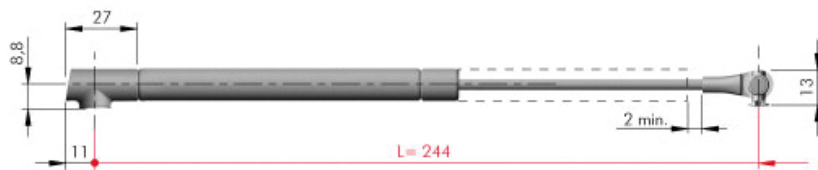

COMPAS D'ABATTANT

ITALIANA FERRAMENTA

COMPAS D'ABATTANT

ITALIANA FERRAMENTA

COMPAS D'ABATTANT

ITALIANA FERRAMENTA

h	Door weight (Kg)																	
	1	2	3	4	5	6	7	8	9	10	11	12	13	14	15	16	17	18
300	1 x K12			2 x K12				3 x K12					4 x K12					
350	1 x K12		2 x K12					3 x K12				4 x K12						
400	1 x K12		2 x K12			3 x K12				4 x K12								
450	1 x K12		2 x K12		3 x K12			4 x K12										
500	1 x K12		2 x K12		3 x K12		4 x K12											