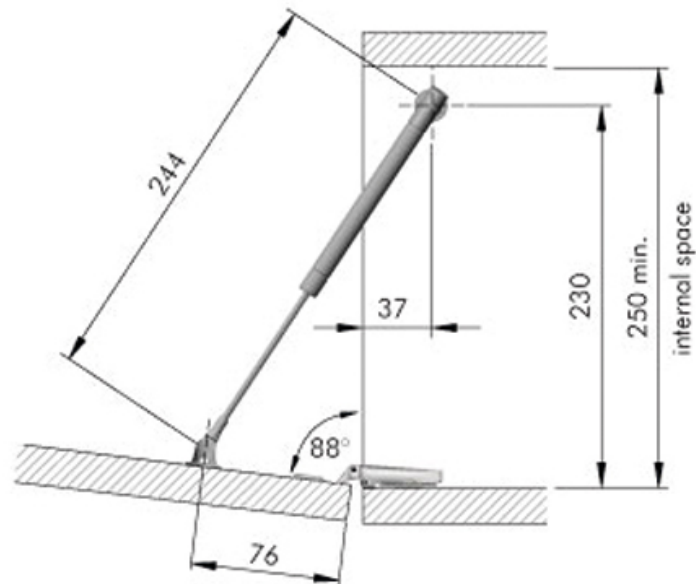

COMPAS D'ABATTANT

ITALIANA FERRAMENTA

COMPAS D'ABATTANT

ITALIANA FERRAMENTA

COMPAS D'ABATTANT

ITALIANA FERRAMENTA

h	Door weight (Kg)																	
	1	2	3	4	5	6	7	8	9	10	11	12	13	14	15	16	17	18
300	1 x K12			2 x K12				3 x K12					4 x K12					
350	1 x K12		2 x K12					3 x K12				4 x K12						
400	1 x K12		2 x K12			3 x K12				4 x K12								
450	1 x K12		2 x K12		3 x K12			4 x K12										
500	1 x K12		2 x K12		3 x K12		4 x K12											