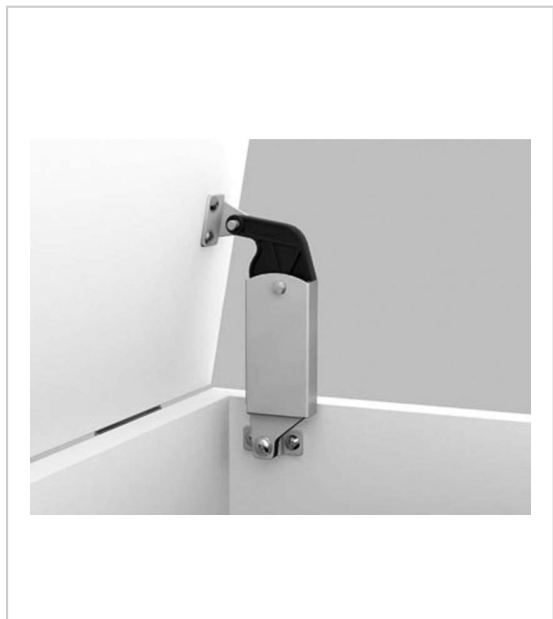

COMPAS DE COFFRE

SUGATSUNE

Ce compas de marque Sugatsune vous permet de maintenir votre coffre en position ouverte (mécanisme de blocage en position ouverte) pour une **utilisation optimale**.

La fermeture de ce compas se fait en douceur et il est à fixer en applique.

- Charge maxi : 8 kg
- Décor : Noir
- Epaisseur : 19,5 mm
- Hauteur : 152 mm
- Largeur : 60 mm
- Ouverture : 80°
- Sens : Réversible

Tarifs valables le 27/04/2024
<https://www.bricotoo.com/compas-de-coffre-p31212>