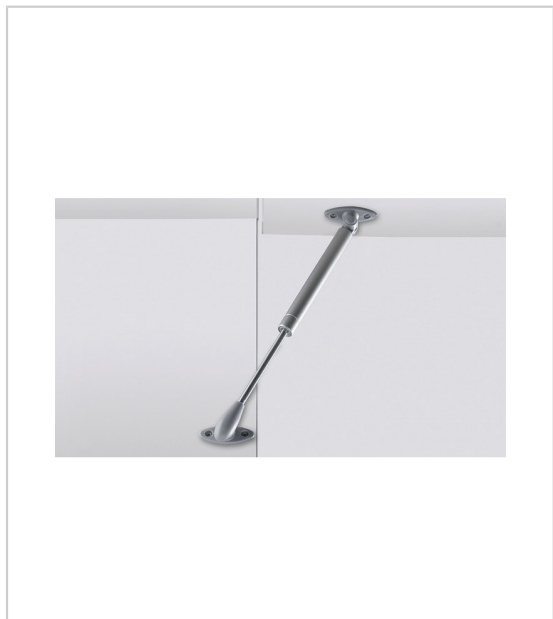

COMPAS DE PORTE RELEVABLE LIFT BASIC

HETTICH

- Compas pneumatique à gaz
- Fixation à visser en applique
- Montage réversible
- Ouvertures réglables

RÉFÉRENCE

9 079 593

PRIX HT

23,70 €

PRIX TTC

28,44 €

UNITÉ DE VENTE

l'unité

Caractéristiques :

- Décor : Gris
- Matériau : Acier / Plastique
- Poids abattant : 3,2 kg
- Sens : Réversible
- Type de palier : Support et pied à visser

Tarifs valables le 23/04/2024
<https://www.bricotoo.com/compas-de-porte-relevable-lift-basic-p22001>