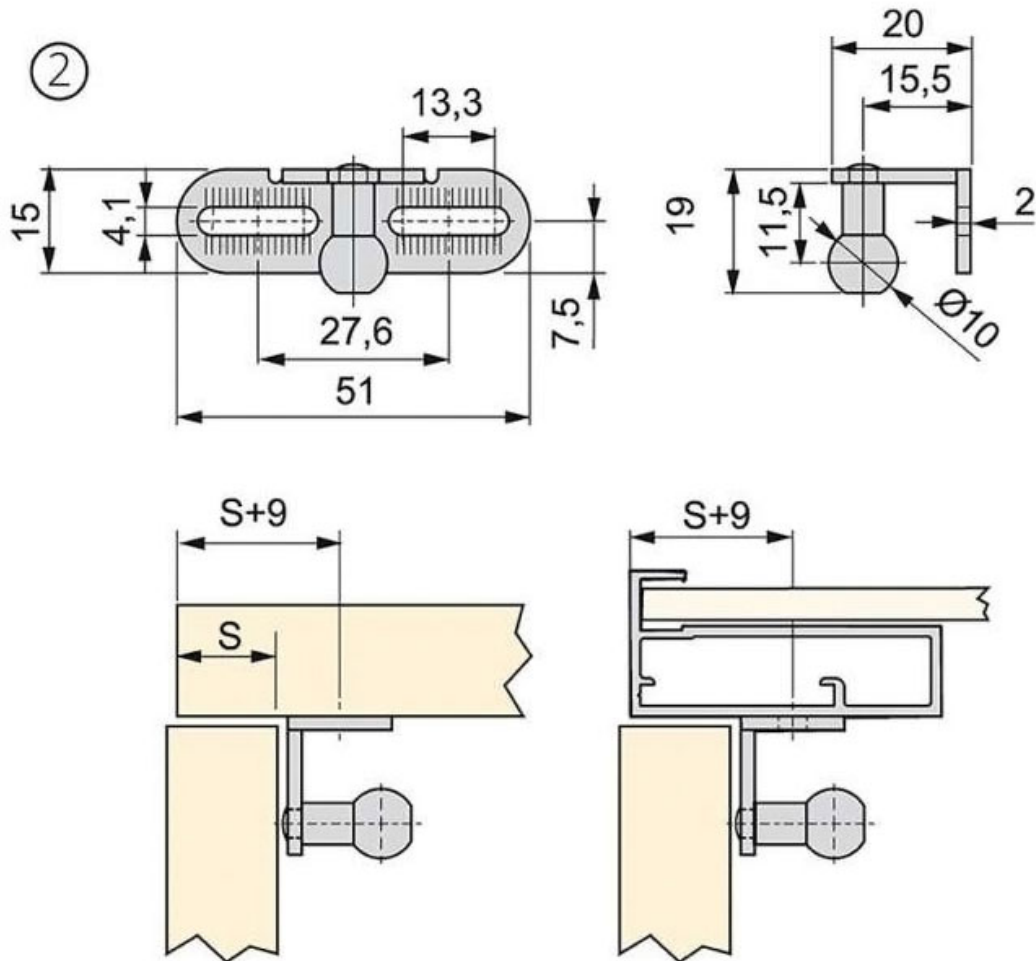

COMPAS DE PORTE RELEVABLE

ITAR

COMPAS DE PORTE RELEVABLE

ITAR

COMPAS DE PORTE RELEVABLE

ITAR

COMPAS DE PORTE RELEVABLE

ITAR

COMPAS DE PORTE RELEVABLE

ITAR

COMPAS DE PORTE RELEVABLE

ITAR

C		A	B	X	
50	80°	186	70	25	
	90°	175	63		
	100°	167	55		
80	80°	248	95		
	90°	233	87		
	100°	221	80		
100	80°	274	100		40
	90°	257	95		
	100°	245	87		
200	80°	477	177		
	90°	446	172		
	100°	417	169		