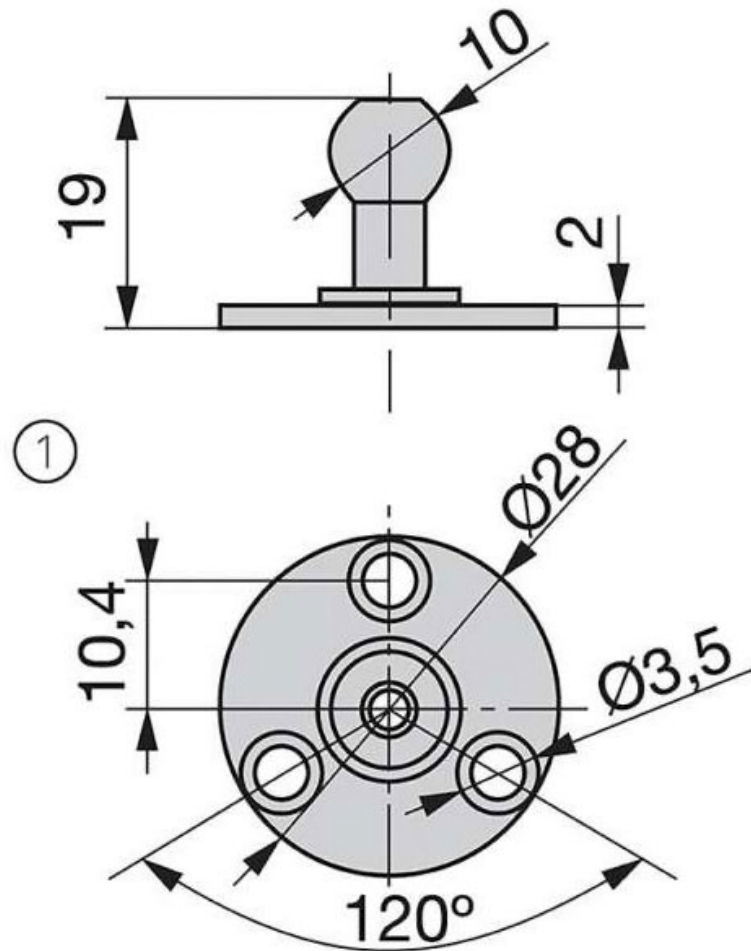

COMPAS DE PORTE RELEVABLE

ITAR

COMPAS DE PORTE RELEVABLE

ITAR

COMPAS DE PORTE RELEVABLE

ITAR

COMPAS DE PORTE RELEVABLE

ITAR

COMPAS DE PORTE RELEVABLE

ITAR

COMPAS DE PORTE RELEVABLE

ITAR

C		A	B	X	
50	80°	186	70	25	
	90°	175	63		
	100°	167	55		
80	80°	248	95		
	90°	233	87		
	100°	221	80		
100	80°	274	100		40
	90°	257	95		
	100°	245	87		
200	80°	477	177		
	90°	446	172		
	100°	417	169		