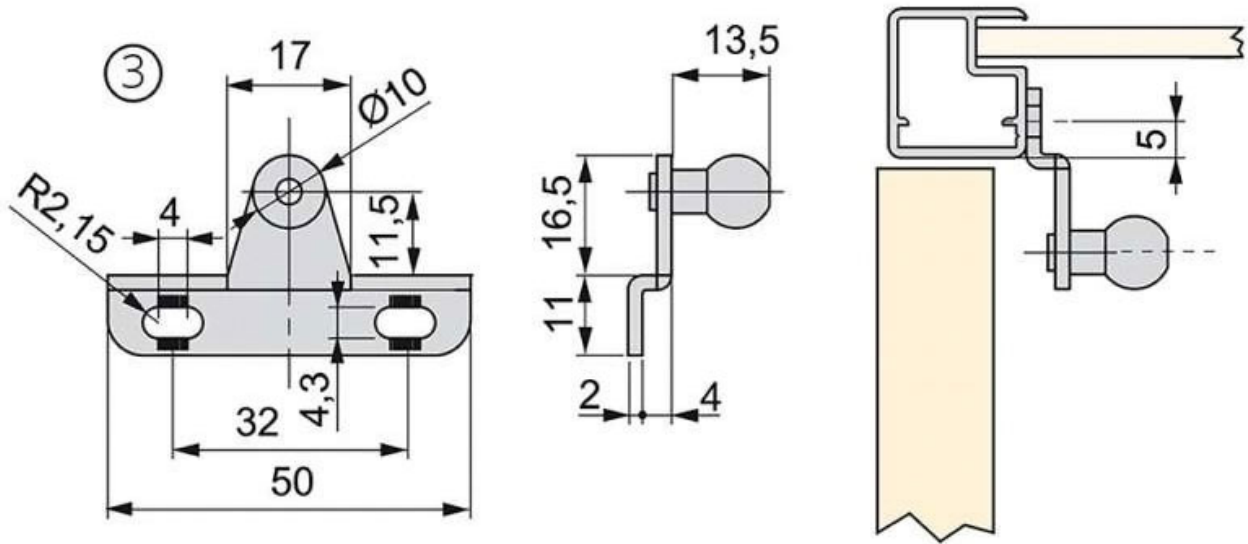

COMPAS DE PORTE RELEVABLE

ITAR

COMPAS DE PORTE RELEVABLE

ITAR

COMPAS DE PORTE RELEVABLE

ITAR

COMPAS DE PORTE RELEVABLE

ITAR

COMPAS DE PORTE RELEVABLE

ITAR

COMPAS DE PORTE RELEVABLE

ITAR

C		A	B	X	
50	80°	186	70	25	
	90°	175	63		
	100°	167	55		
80	80°	248	95		
	90°	233	87		
	100°	221	80		
100	80°	274	100		40
	90°	257	95		
	100°	245	87		
200	80°	477	177		
	90°	446	172		
	100°	417	169		