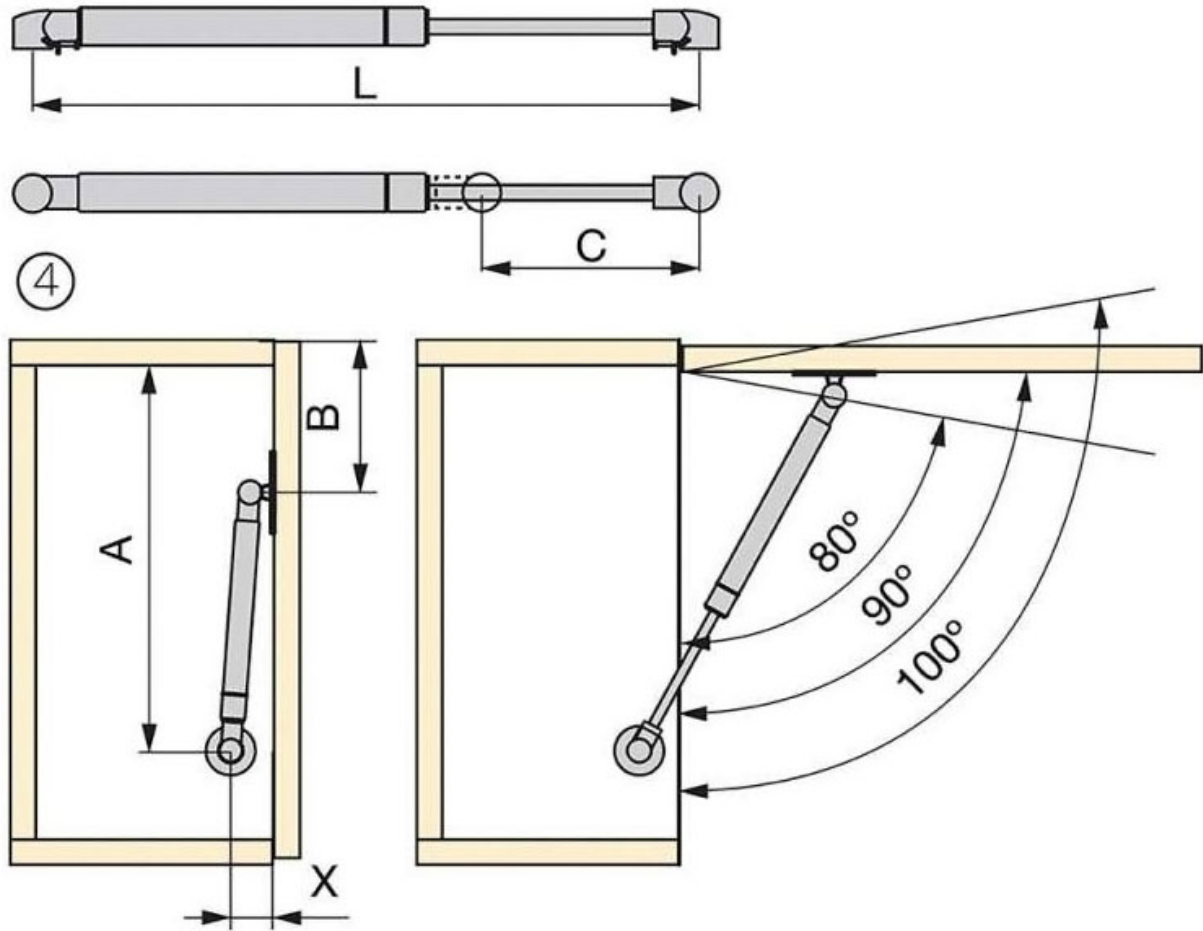

COMPAS DE PORTE RELEVABLE

ITAR

COMPAS DE PORTE RELEVABLE

ITAR

COMPAS DE PORTE RELEVABLE

ITAR

COMPAS DE PORTE RELEVABLE

ITAR

COMPAS DE PORTE RELEVABLE

ITAR

COMPAS DE PORTE RELEVABLE

ITAR

C		A	B	X	
50	80°	186	70	25	
	90°	175	63		
	100°	167	55		
80	80°	248	95		
	90°	233	87		
	100°	221	80		
100	80°	274	100		40
	90°	257	95		
	100°	245	87		
200	80°	477	177		
	90°	446	172		
	100°	417	169		