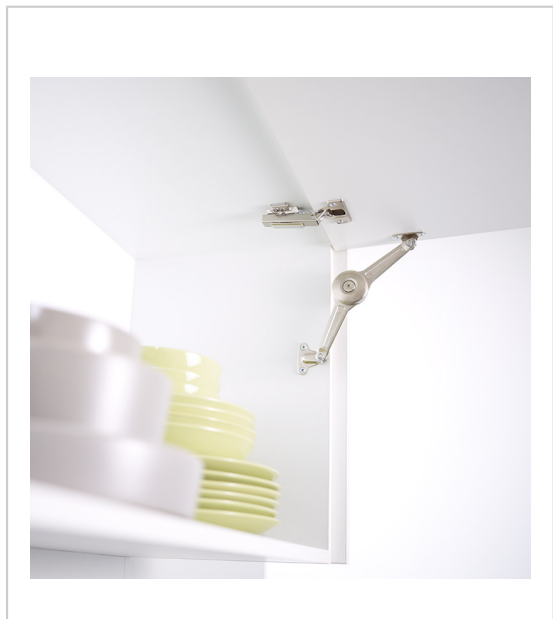

COMPAS DUO / DUO FORTE POUR RELEVANT ET ABATTANT

KESSEBOHMER

Compas pour porte abattante ou relevable.

Pour angle d'ouverture 75°, 90° et 110°.

Set comprenant :

- 1 compas
- 1 équerre de fixation pour le caisson
- 1 équerre de fixation pour la façade.

RÉFÉRENCE	POUR	PRIX HT	PRIX TTC	UNITÉ DE VENTE
423 81010 00083	Petite à moyenne porte	8,60 €	10,32 €	l'unité
423 81010 01083	Grande porte	10,66 €	12,79 €	l'unité

Caractéristiques :

- Décor : Nickelé
- Pour caisson de largeur mini : 600 mm
- Sens : Réversible