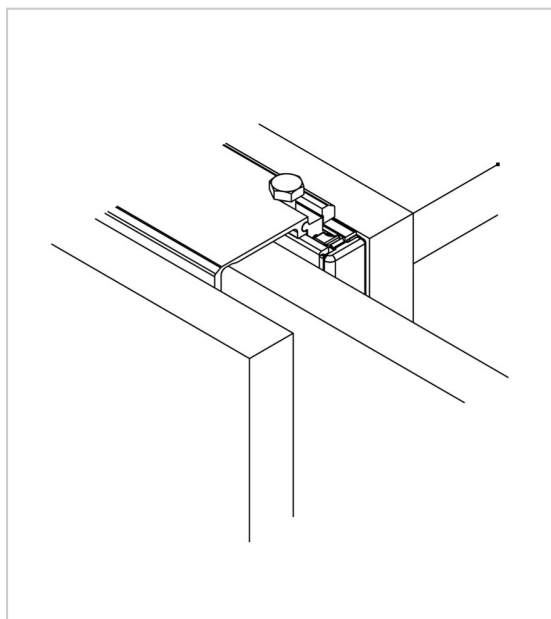

CONNECTOR DE FIXATION LATÉRALE

HAWA

Facilite la fixation et la liaison avec les côtés extérieurs du caisson.

Ce profil se fixe en partie supérieure et inférieure sur le rail concepta. Le raccordement rapide se fait sans usinage.

Ce profil avec décalage de 55mm raccorde le côté extérieur par vis au corps du meuble sur le rail concepta.

Pour vantail épaisseur 19 à 28 mm.

RÉFÉRENCE	LONGUEUR	PRIX HT	PRIX TTC	UNITÉ DE VENTE
272 32210 65000	650 mm	51,77 €	62,12 €	l'unité
272 32220 90000	900 mm	68,88 €	82,66 €	l'unité