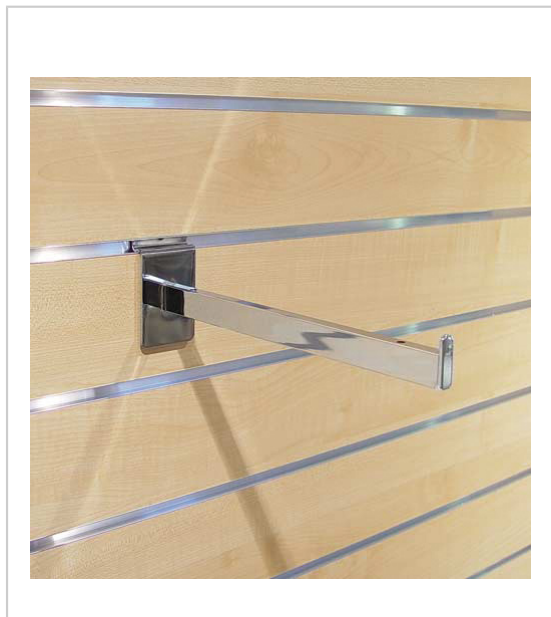

CONSOLE POUR TABLETTE VERRE

BOHNACKER

Console en tube de section 10x15mm avec butée en bout.

Livré sans ventouse PVC.

S'insère dans le profil horizontal trapèze.

Vendu à l'unité.

RÉFÉRENCE

PRIX HT

PRIX TTC

UNITÉ DE VENTE

033 33700 25082

6,52 €

7,82 €

l'unité

Caractéristiques :

- Décor : Chromé
- Longueur : 250 mm
- Matériau : Acier