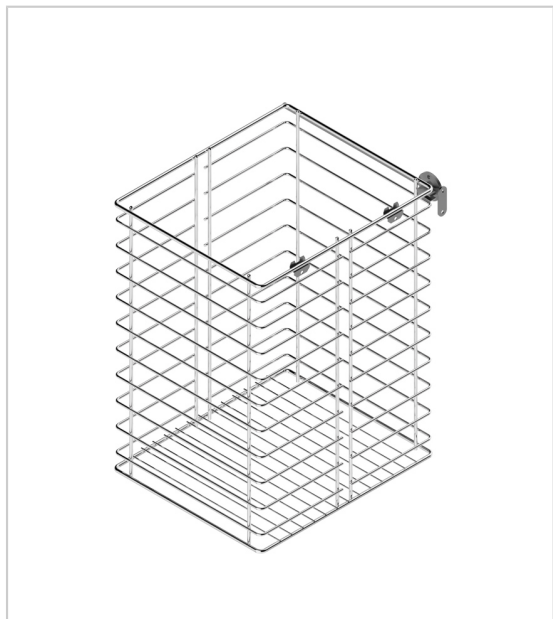

CORBEILLE À LINGE

MENAGE&CONFORT

Cette corbeille à linge de marque Ménage & Confort peut recevoir plusieurs habits.

Elle est réalisée en fil d'acier chromé et à fixer en contre-porte.

Sa hauteur est de 420 mm, sa **profondeur de 270 mm** et sa largeur de 216, 266 ou 316 mm.

Elle est livrée avec un crochet et un compas.

RÉFÉRENCE	LARGEUR	PRIX HT	PRIX TTC	UNITÉ DE VENTE
375 01800 21682	216 mm	56,17 €	67,40 €	l'unité
375 01900 26682	266 mm	58,50 €	70,20 €	l'unité
375 02000 31682	316 mm	61,95 €	74,34 €	l'unité

Caractéristiques :

- Décor : Chromé
- Hauteur : 420 mm
- Profondeur : 270 mm

A fixer en contre porte.

Tarifs valables le 03/05/2024
<https://www.bricotoo.com/corbeille-a-linge-p4423>

15000 références
pour le bricolage