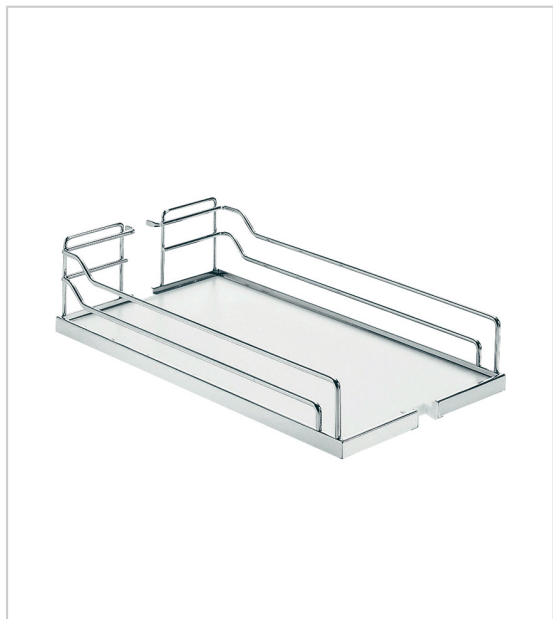

## CORBEILLE ARENA CLASSIC

KESSEBOHMER

Composée d'un fond en bois stratifié avec antidérapant, bordure et galerie en fil rond d'acier chromé, la corbeille Arena Classic de marque KESSEBOHMER vous offre plus d'options pour un **meilleur rangement** de vos accessoires de cuisine.

Dotée d'une profondeur de 465, elle dispose d'une hauteur de 112.

RÉFÉRENCE	LARGEUR	NOMBRE DE CORBEILLES	POUR CAISSON DE LARGEUR	PRIX HT	PRIX TTC	UNITÉ DE VENTE
423 01100 30201	250 mm	2	300 mm	<b>83,20 €</b>	99,84 €	kit
423 01100 40201	350 mm	2	400 mm	<b>96,29 €</b>	115,55 €	kit
423 01100 60101	550 mm	1	600 mm	<b>106,12 €</b>	127,34 €	l'unité
423 01100 30301	250 mm	3	300 mm	<b>124,63 €</b>	149,56 €	kit
423 01100 40301	350 mm	3	400 mm	<b>144,32 €</b>	173,18 €	kit

## Caractéristiques :

- Décor : Chromé
- Profondeur : 467 mm

Tarifs valables le 25/04/2024  
<https://www.bricotoo.com/corbeille-arena-classic-p56899>

15000 références  
pour le bricolage

Livraison gratuite  
au delà de 99 € TTC  
en France métropolitaine